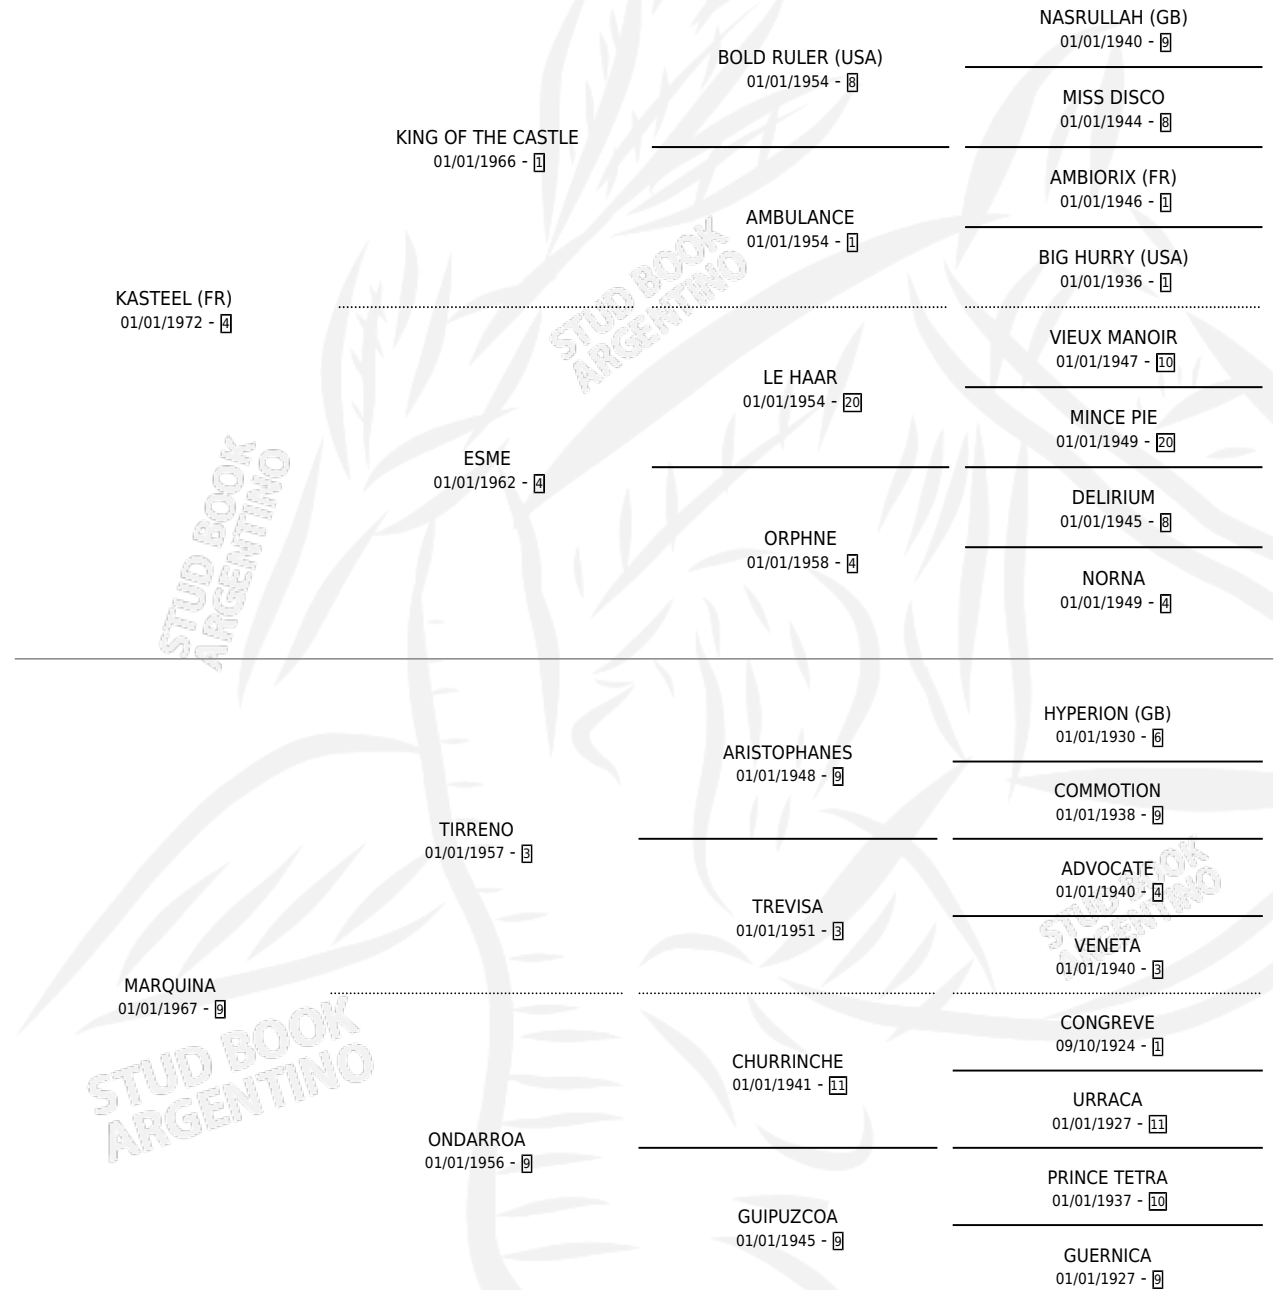

Lugar de nacimiento: San Lorenzo de Areco

Criador: Sin dato

~

HIJOS

	MACHOS	HEMBRAS
10 NACIERON	6	4
2 CORRIERON	1	1

SIN ACTUACIONES

PEDIGREE

CAMPAÑA

Solo carreras oficiales de Argentina

POR EDAD

EDAD	CC	1°	2°	3°	4°	5°	NP	CLC	CLG	CLCG1	CLGG1	IMPORTE	GANANCIA / CC
3 AÑOS	1	1	0	0	0	0	0	0	0	0	0	\$0	\$0
5 AÑOS	6	2	1	0	1	1	1	0	0	0	0	\$0	\$0
TOTALES	7	3	1	0	1	1	1	0	0	0	0	\$0	\$0
%		42.9%	14.3%	0.0%	14.3%	14.3%	14.3%	0.0%	0.0%	0.0%	0.0%		