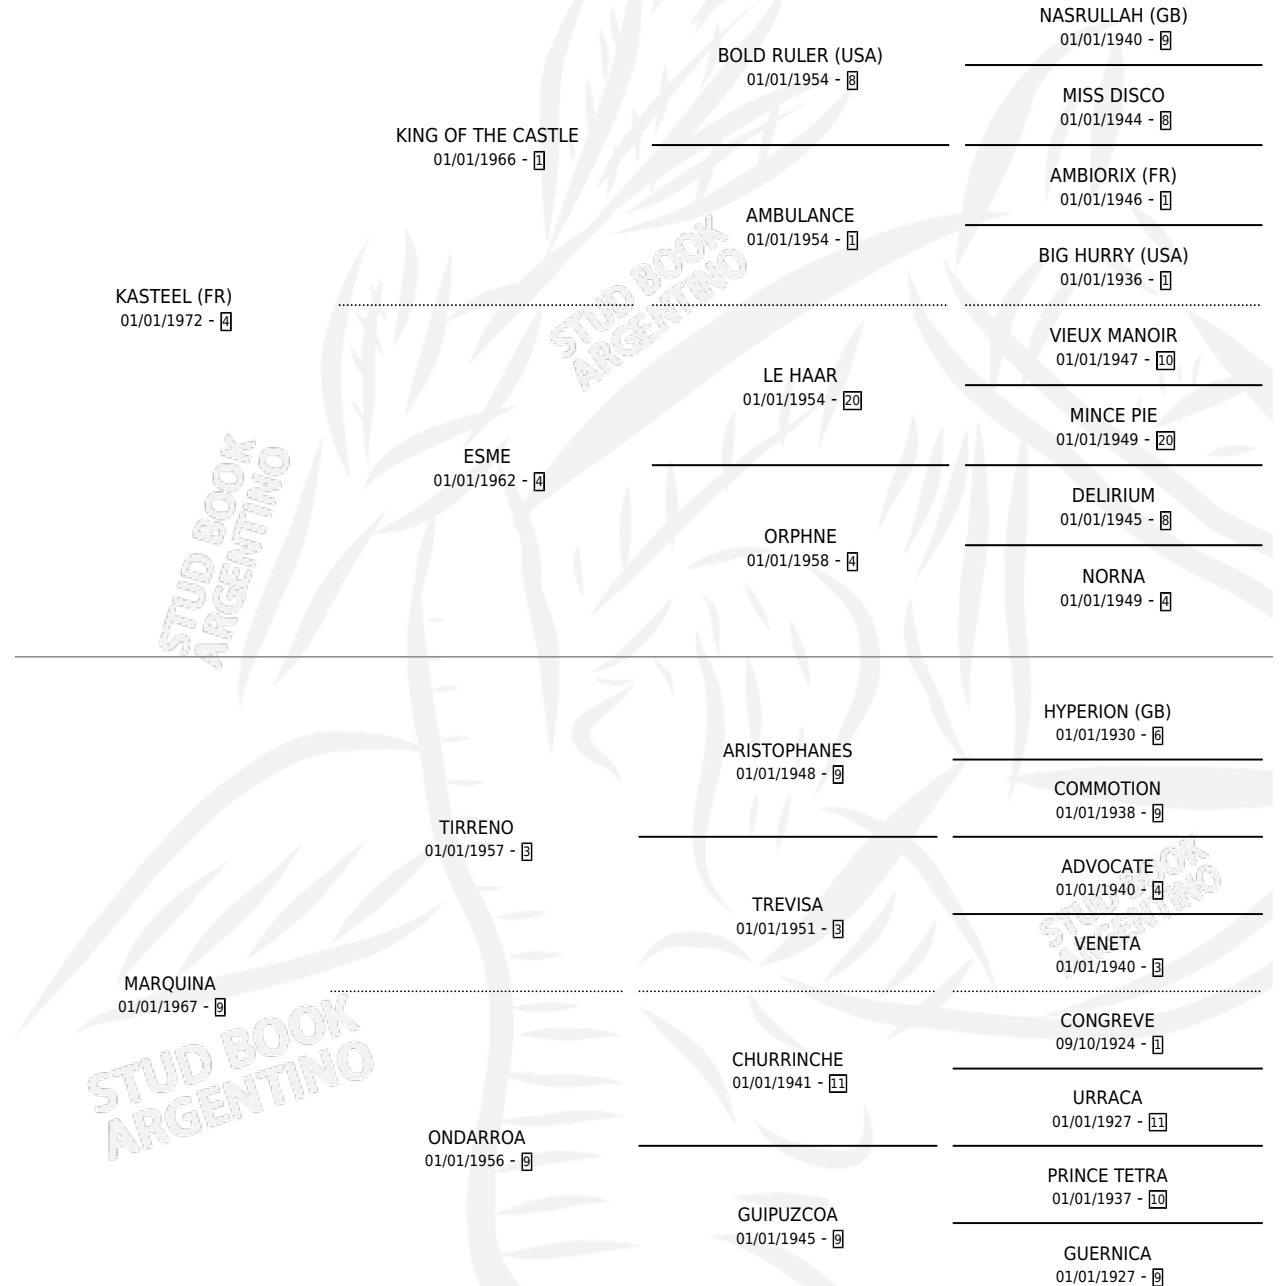

Lugar de nacimiento: San Lorenzo de Areco

Criador: Sin dato

~

HIJOS

	MACHOS	HEMBRAS
10 NACIERON	6	4
2 CORRIERON	1	1

SIN ACTUACIONES

PEDIGREE

CAMPAÑA

Solo carreras oficiales de Argentina

POR EDAD

EDAD	CC	1°	2°	3°	4°	5°	NP	CLC	CLG	CLCG1	CLGG1	IMPORTE	GANANCIA / CC
3 AÑOS	1	1	0	0	0	0	0	0	0	0	0	\$0	\$0
5 AÑOS	6	2	1	0	1	1	1	0	0	0	0	\$0	\$0
TOTALES	7	3	1	0	1	1	1	0	0	0	0	\$0	\$0
%		42.9%	14.3%	0.0%	14.3%	14.3%	14.3%	0.0%	0.0%	0.0%	0.0%		