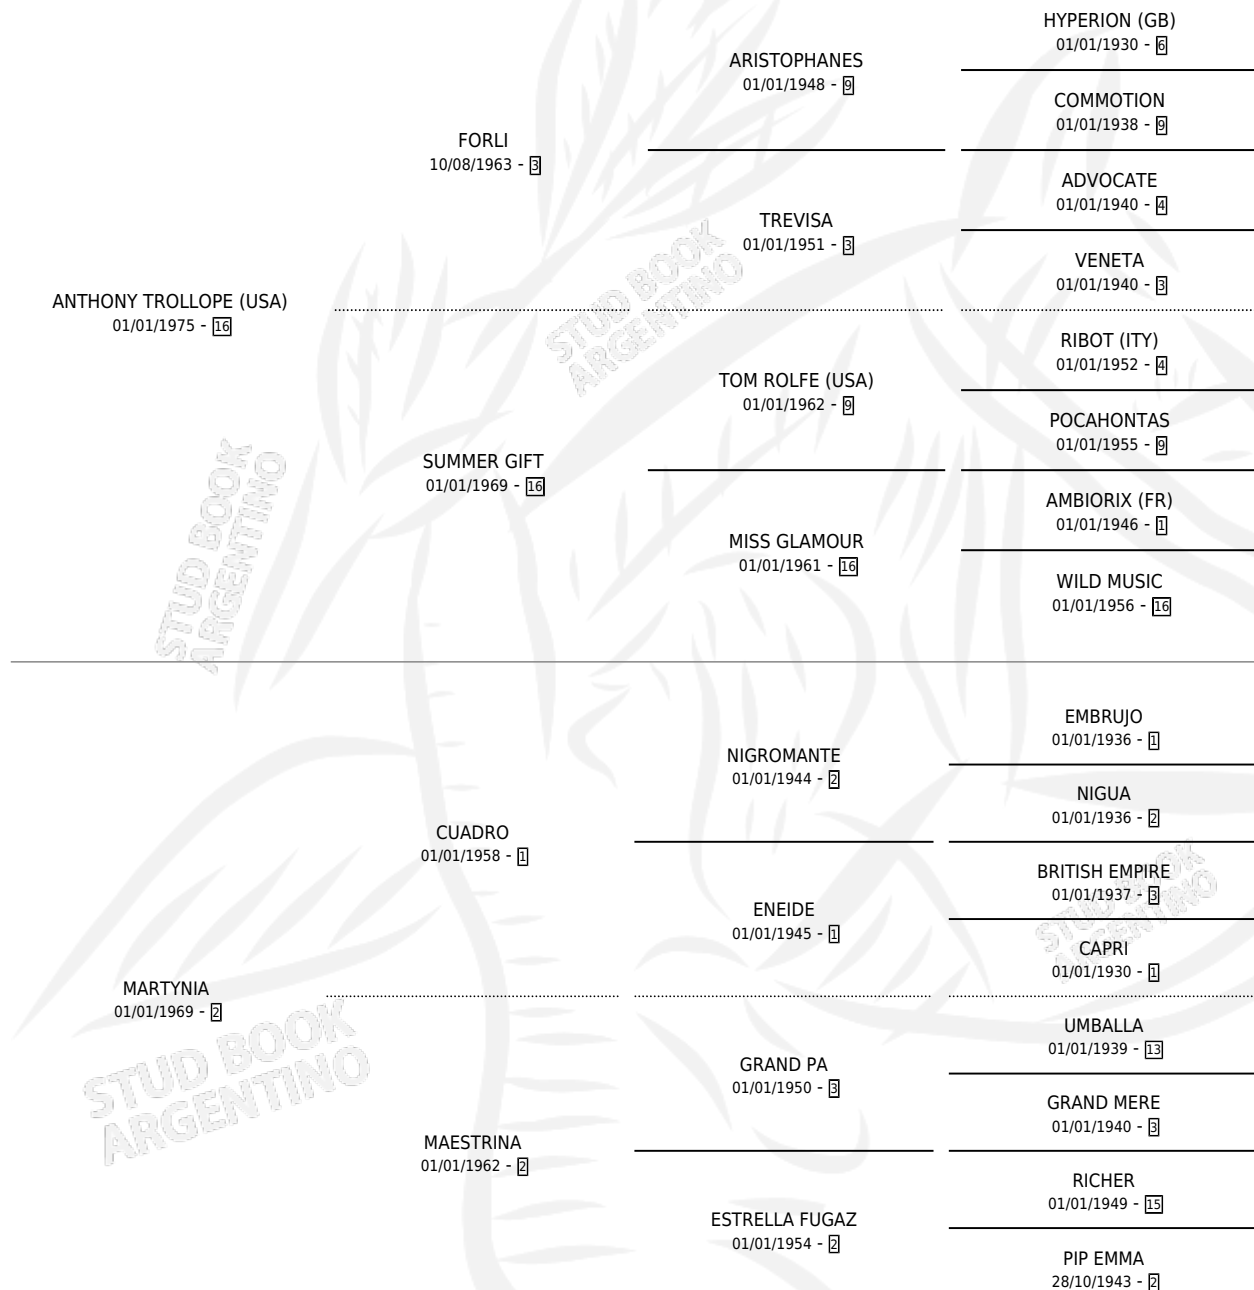

DAMA BELA

por ANTHONY TROLLOPE (USA) y MARTYNIA por
CUADRO

Argentina · Hembra · Alazan · SP · 01/10/1983
Familia 2-a · Volumen 31

ESTADO

TIPIFICACIÓN SANGUÍNEA	✓
TIPIFICACIÓN POR ADN	X
PASAPORTE	X
IDENTIFICACIÓN POR MICROCHIP	X
REPRODUCTOR	✓

Lugar de nacimiento: Campo particular
Criador: Sin dato

~

HIJOS

	MACHOS	HEMBRAS
9 NACIERON	4	5
6 CORRIERON	3	3
2 GANARON	1	1

0	0	0
GANADORES CL	GANADORES GR	GANADORES G1

PEDIGREE

S

cimientos 9 / Efectividad 90.00%

PADRILLO	PRODUCTO	CRIADOR	1ER SERVICIO	ÚLTIMO SERVICIO
SOY TREVI	KUTUSOF (M Z, 19/09/2002)	SIN DATO	24/09/2001	24/09/2001
DAMA BELA	Ø		03/12/1996	03/12/1996
RECELOSO	POCHUCHA (H ZD, 25/11/1996)	SIN DATO	21/09/1995	30/12/1995
SOY TREVI	SOY QUIQUE (M ZC, 26/07/1995)	SIN DATO	19/08/1994	21/08/1994
SOY TREVI	SOY OLIVIA (H Z, 20/07/1994)	SIN DATO	12/08/1993	14/08/1993
SOY TREVI	SOY FLOPI (H Z, 24/07/1993)	SIN DATO	17/08/1992	19/08/1992
SOY TREVI	SOY FREDDY (M Z, 08/08/1992)	SIN DATO	03/09/1991	05/09/1991
RECELOSO	BIGGEST (M A, 27/08/1991)	SIN DATO	22/08/1990	27/09/1990
RECELOSO	LA POPIS (H AT, 12/08/1990)	SIN DATO	14/09/1989	16/09/1989
RECELOSO	PRETTY MARY (H A, 24/07/1989) •MURIÓ EL 21/09/1996•	SIN DATO	25/08/1988	27/08/1988