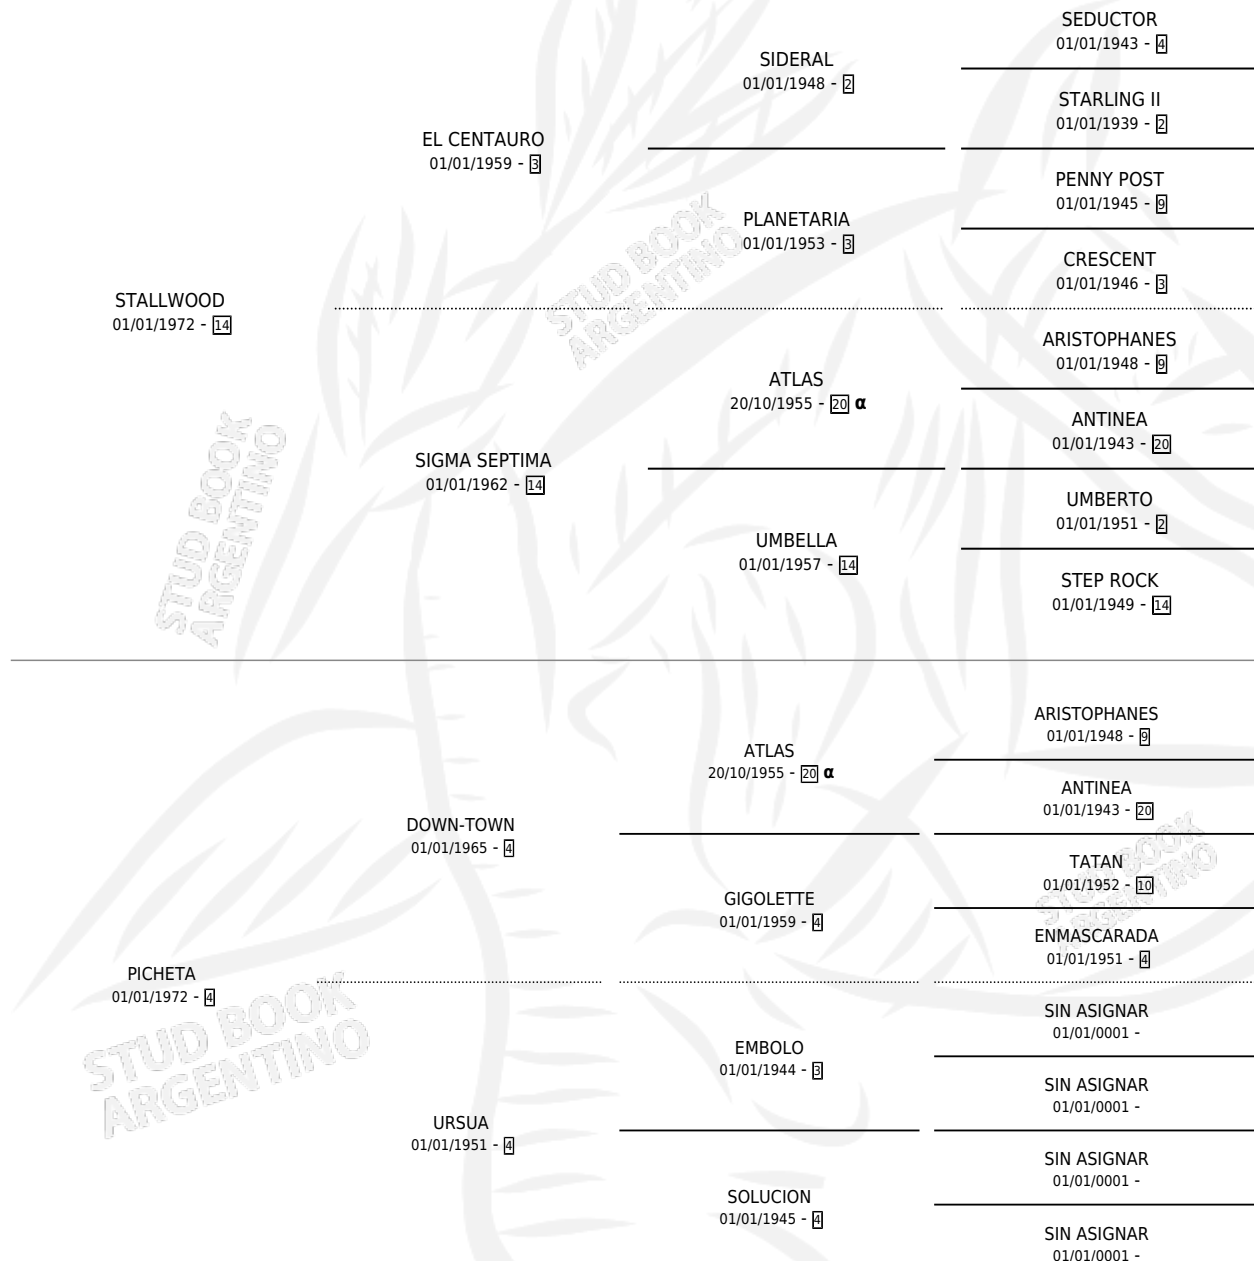

GASOLINERA

por **STALLWOOD** y **PICHETA** por **DOWN-TOWN**

Argentina · Hembra · Zaino Doradillo · SP · 06/10/1983
Familia 4-h · Volumen 31

ESTADO

TIPIFICACIÓN SANGUÍNEA	✓
TIPIFICACIÓN POR ADN	X
PASAPORTE	X
IDENTIFICACIÓN POR MICROCHIP	X
REPRODUCTOR	✓

Lugar de nacimiento: Campo particular

Criador: Sin dato

~

HIJOS

	MACHOS	HEMBRAS
3 NACIERON	2	1
1 CORRIERON	1	0
1 GANARON	1	0
0 GANADORES CL	0 GANADORES GR	0 GANADORES G1

PEDIGREE

INBREEDING : α

CAMPAÑA

Solo carreras oficiales de Argentina

POR EDAD

EDAD	CC	1°	2°	3°	4°	5°	NP	CLC	CLG	CLCG1	CLGG1	IMPORTE	GANANCIA / CC
3 AÑOS	1	1	0	0	0	0	0	0	0	0	0	\$0	\$0
TOTALES	1	1	0	0	0	0	0	0	0	0	0	\$0	\$0
%		100%	0.0%	0.0%	0.0%	0.0%	0.0%	0.0%	0.0%	0.0%	0.0%		

SERVICIOS

Servicios 5 / Nacimientos 3 / Efectividad 60.00%

PADRILLO	PRODUCTO	CRIADOR	1ER SERVICIO	ÚLTIMO SERVICIO
JUEZ	∅		16/11/1994	18/11/1994
DON JUAN TAG	ANDEROL (M A, 23/10/1994) •MURIÓ EL 05/01/1996•	SIN DATO	12/10/1993	05/11/1993
INCASICO KING	DIESEL MOVIL (M ZC, 06/09/1992)	SIN DATO	04/10/1991	08/10/1991
ELVA'S KING (USA)	PETROLITA (H A, 23/08/1991)	SIN DATO	17/09/1990	19/09/1990
MANDRAKIN	∅		23/10/1989	27/10/1989