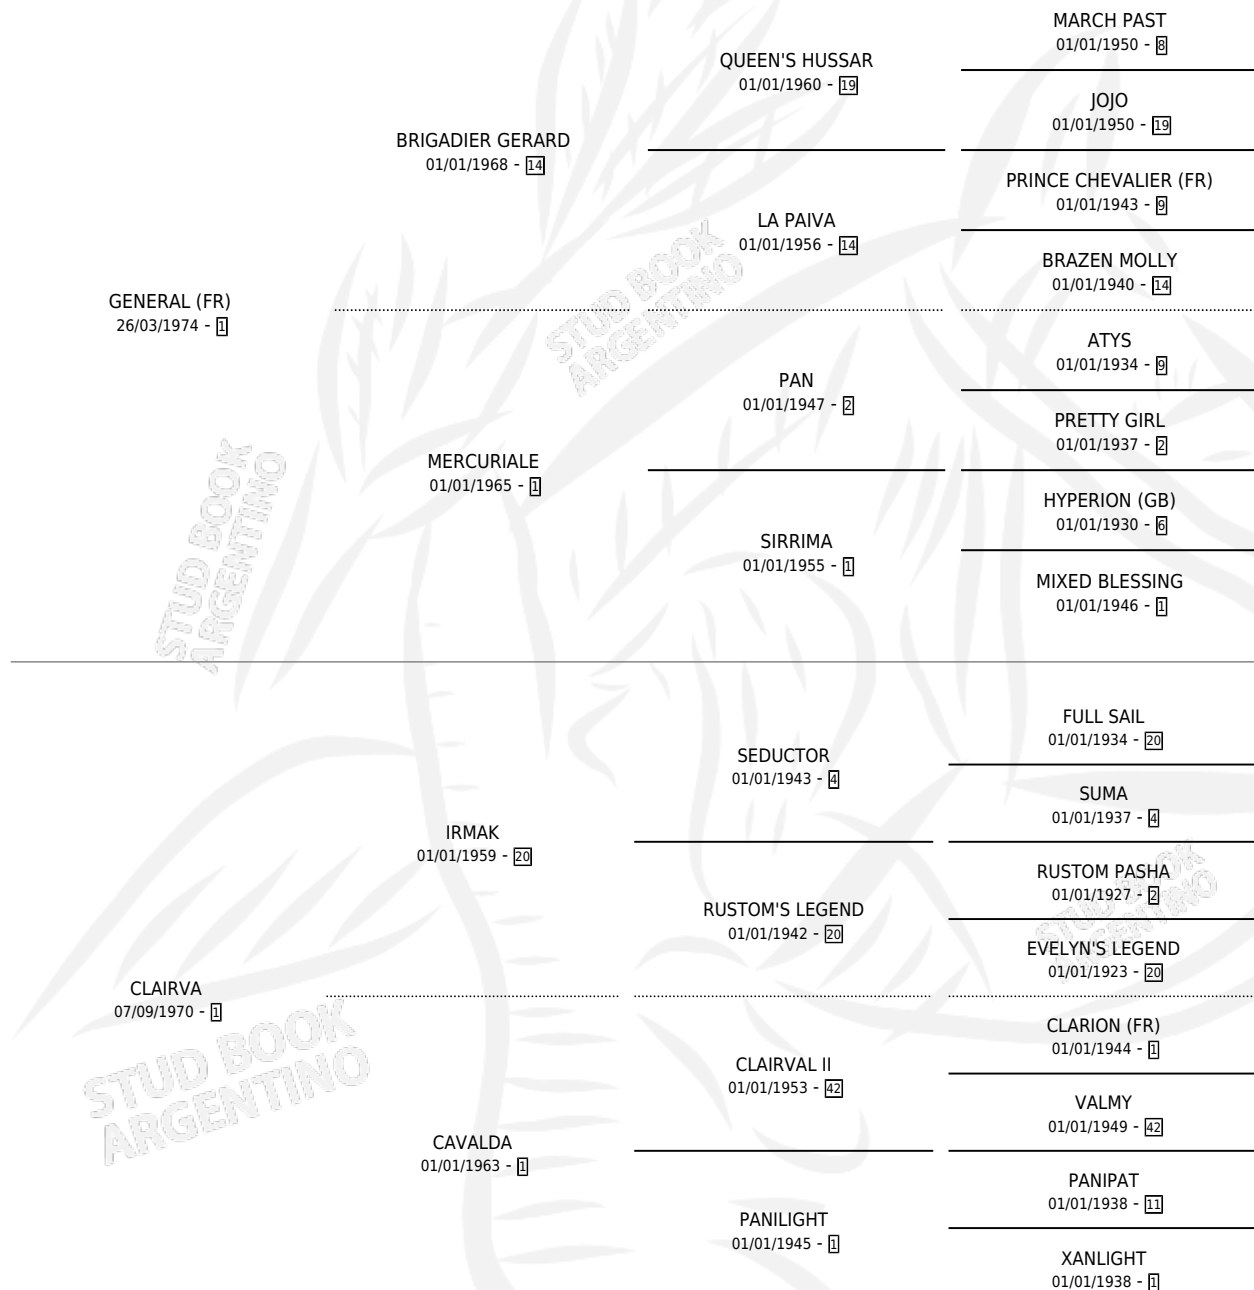

Lugar de nacimiento: Campo particular

Criador: Sin dato

~

HIJOS

	MACHOS	HEMBRAS
9 NACIERON	6	3
3 CORRIERON	2	1
2 GANARON	1	1
0 GANADORES CL	0 GANADORES GR	0 GANADORES G1

PEDIGREE

CAMPAÑA

Solo carreras oficiales de Argentina