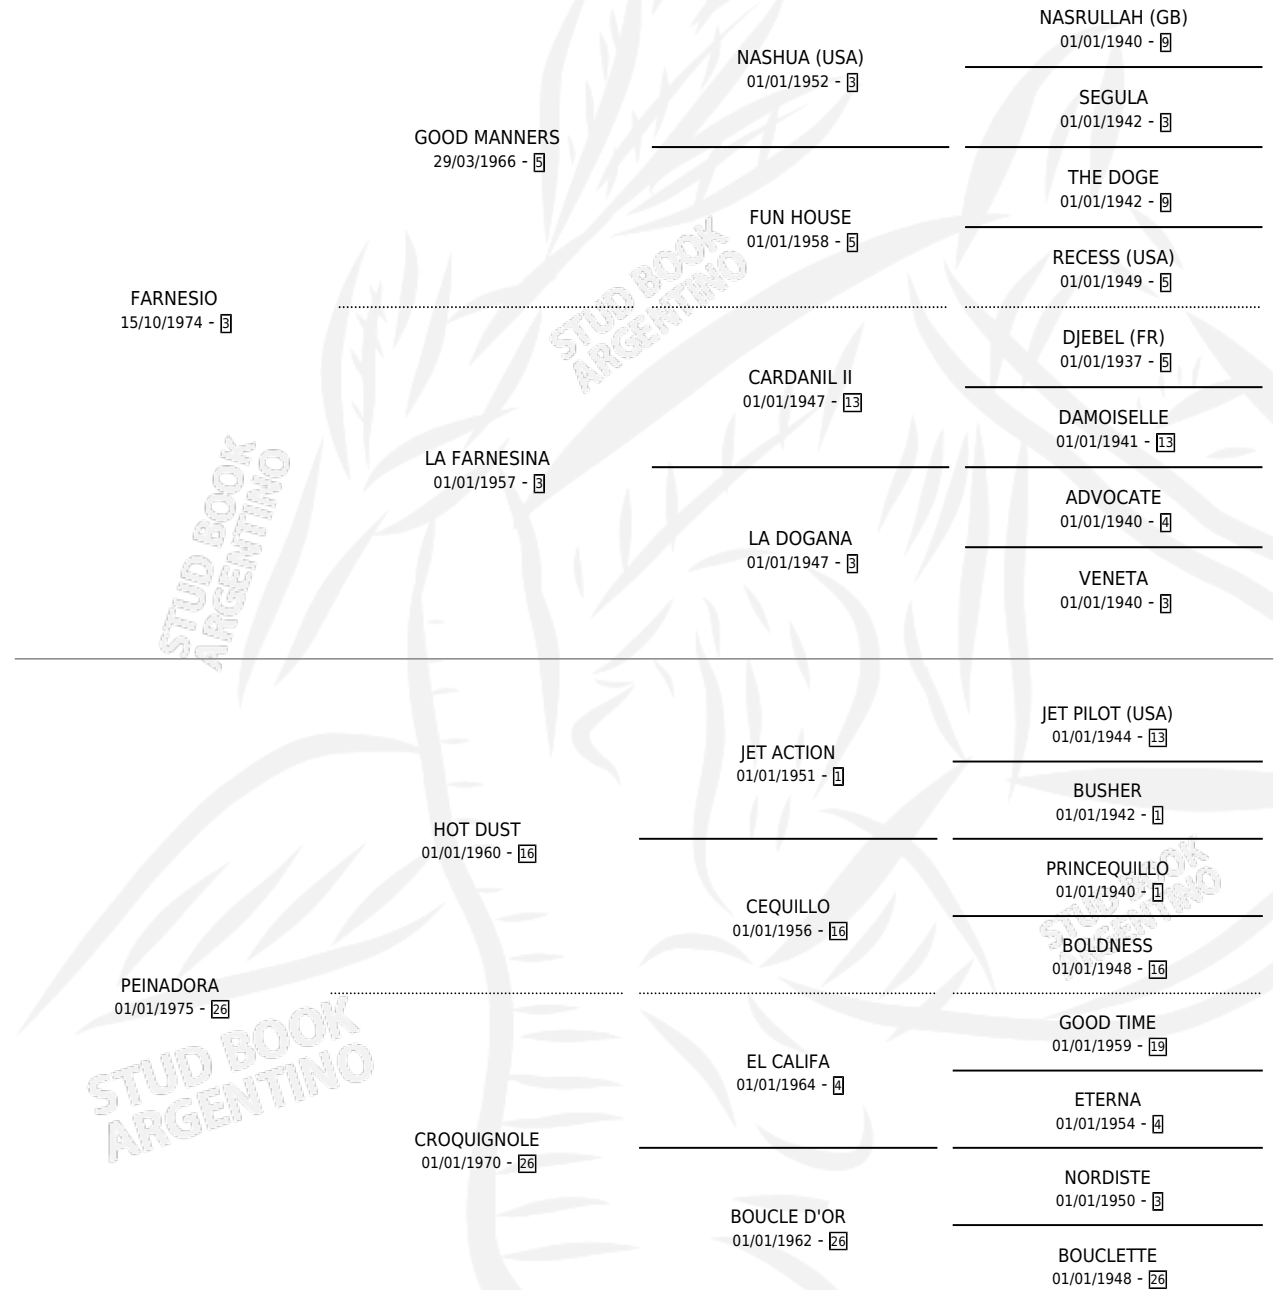

Lugar de nacimiento: Campo particular

Criador: Abolengo

~

HIJOS

	MACHOS	HEMBRAS
2 NACIERON	0	2
1 CORRIERON	0	1
1 GANARON	0	1
0 GANADORES CL	0 GANADORES GR	0 GANADORES G1

PEDIGREE

EXPORTACIÓN / IMPORTACIÓN

FECHA	MOVIMIENTO	PAÍS
01/01/1991	EXPORTADO	BRASIL

~

CAMPAÑA

Solo carreras oficiales de Argentina

POR EDAD

EDAD	CC	1°	2°	3°	4°	5°	NP	CLC	CLG	CLCG1	CLGG1	IMPORTE	GANANCIA / CC
4 AÑOS	1	1	0	0	0	0	0	0	0	0	0	\$0	\$0
TOTALES	1	1	0	0	0	0	0	0	0	0	0	\$0	\$0
%		100%	0.0%	0.0%	0.0%	0.0%	0.0%	0.0%	0.0%	0.0%	0.0%		