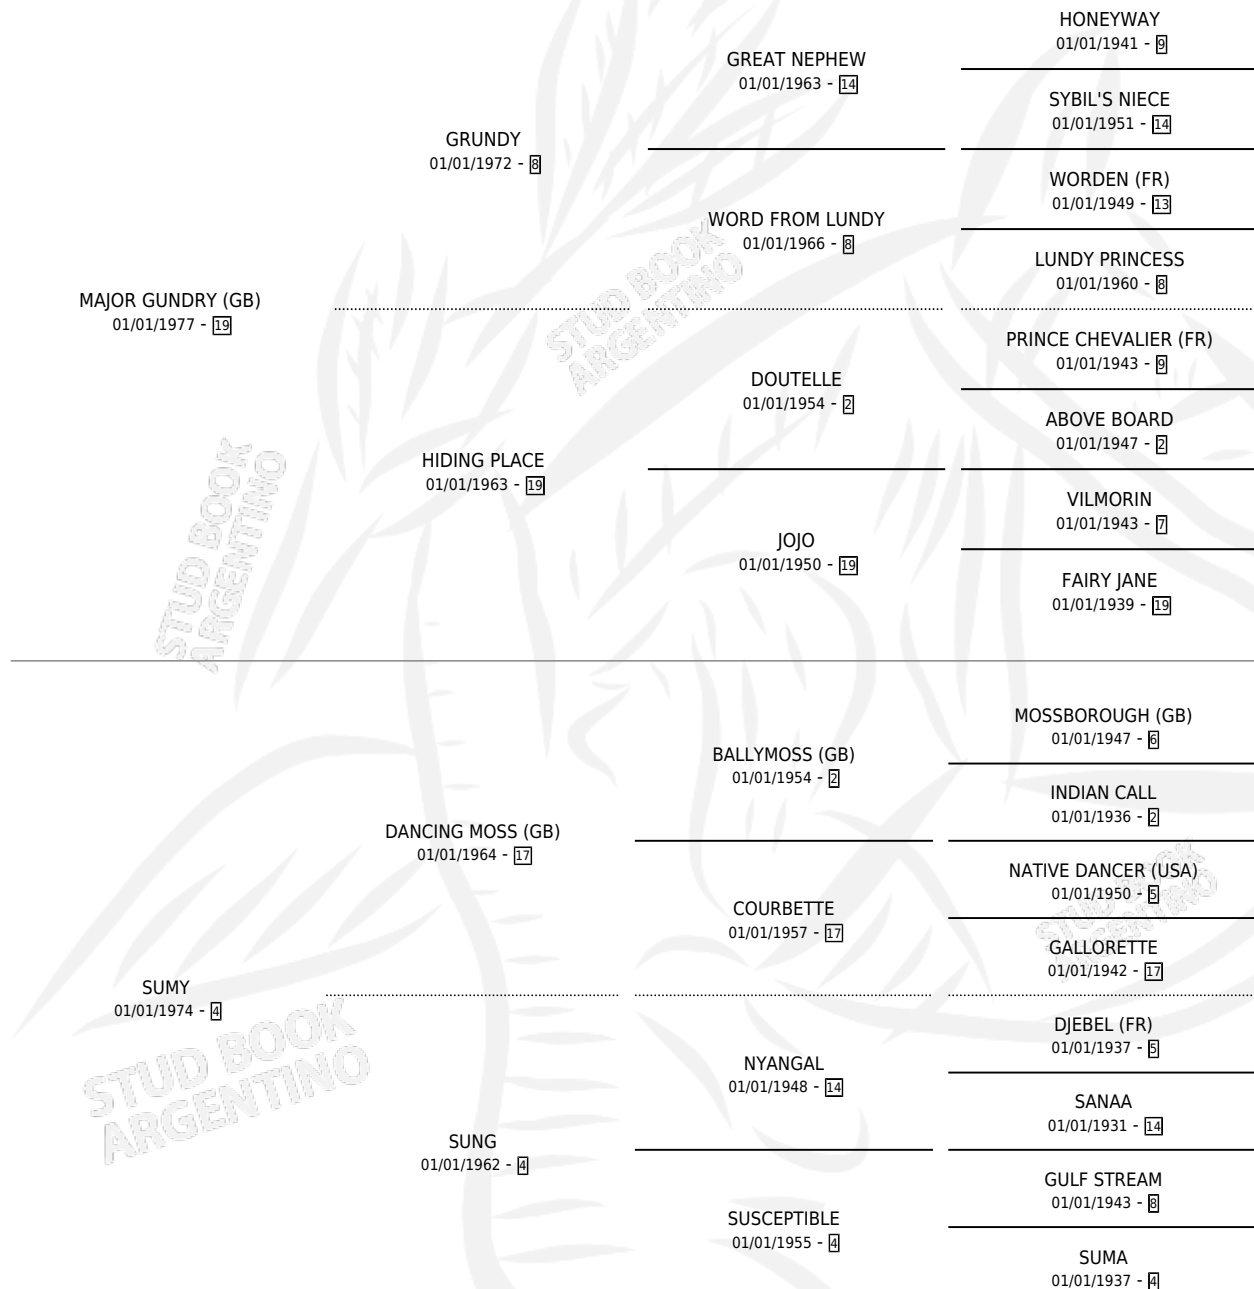

SUM

por **MAJOR GUNDRY (GB)** y **SUMY** por **DANCING MOSS (GB)**

Argentina · Macho · Alazan Tostado · SP · 01/10/1983
Familia 4-p · Volumen 31

ESTADO

TIPIFICACIÓN SANGUÍNEA	✓
TIPIFICACIÓN POR ADN	X
PASAPORTE	X
IDENTIFICACIÓN POR MICROCHIP	X
REPRODUCTOR	✓

Lugar de nacimiento: Argentino
Criador: Barreiro Alicia Norma

~

HIJOS

	MACHOS	HEMBRAS
5 NACIERON	1	4
SIN ACTUACIONES		

PEDIGREE

CAMPAÑA

Solo carreras oficiales de Argentina

POR EDAD