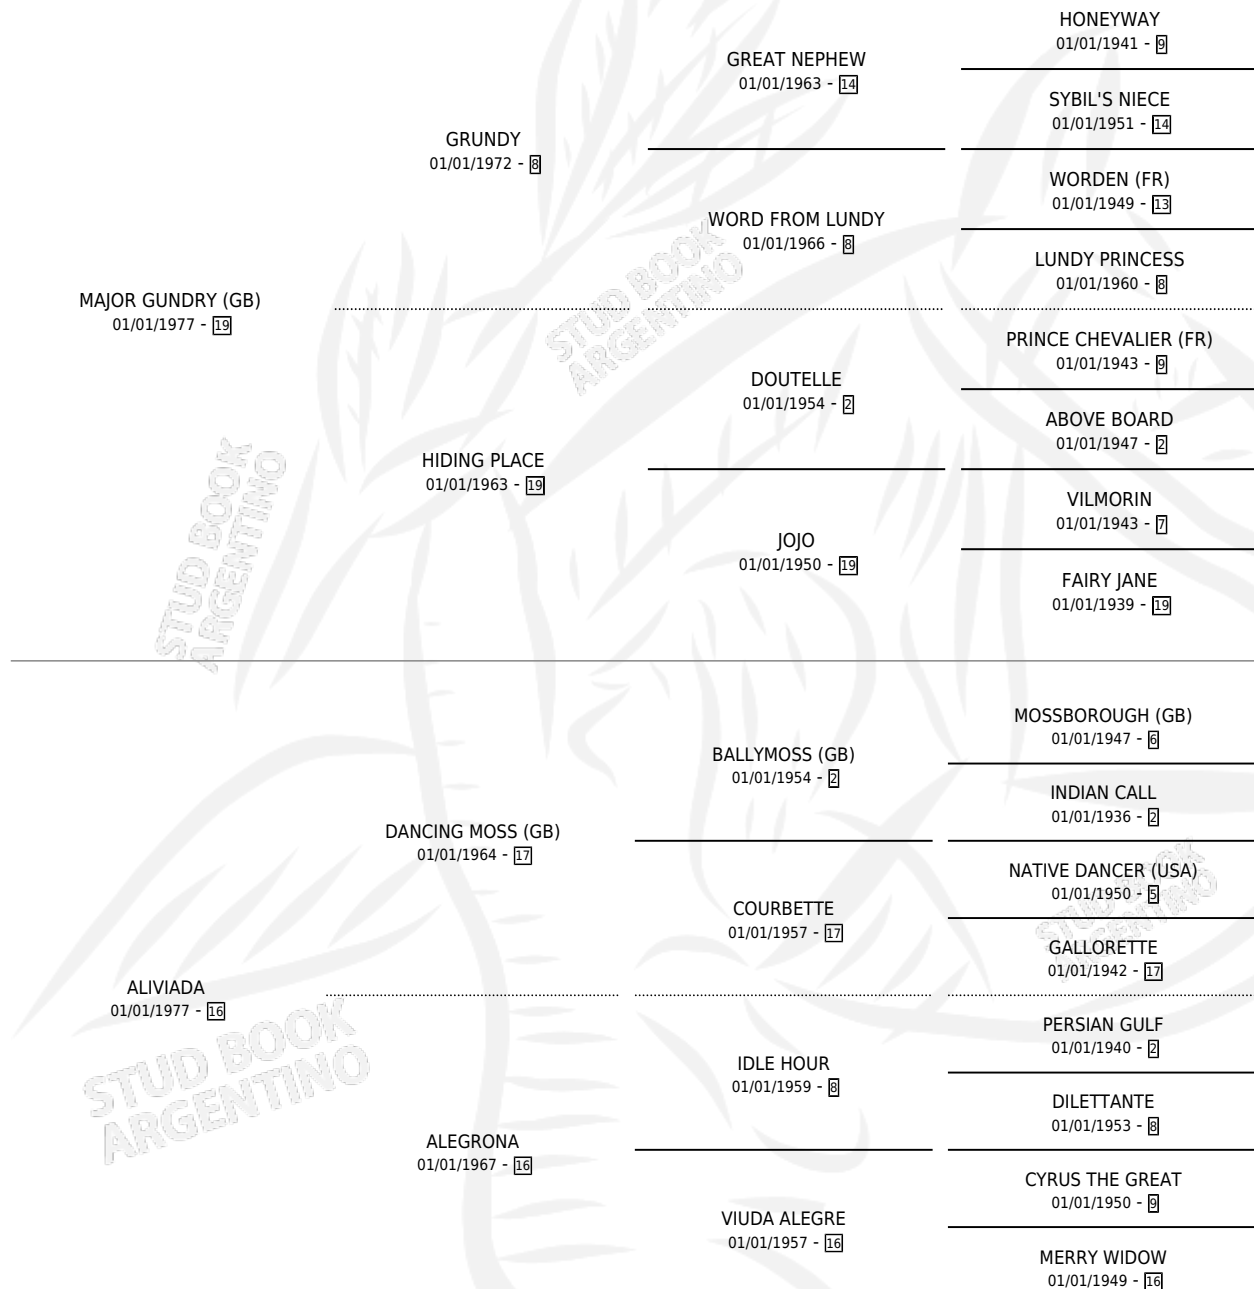

ALOYA

por **MAJOR GUNDRY (GB)** y **ALIVIADA** por **DANCING MOSS (GB)**

Argentina · Hembra · Zaino · SP · 02/10/1983
Familia 16-f · Volumen 31

ESTADO

TIPIFICACIÓN SANGUÍNEA	✓
TIPIFICACIÓN POR ADN	X
PASAPORTE	X
IDENTIFICACIÓN POR MICROCHIP	X
REPRODUCTOR	✓

Lugar de nacimiento: Campo particular
Criador: Sin dato

~

HIJOS

	MACHOS	HEMBRAS
2 NACIERON	1	1
2 CORRIERON	1	1

SIN ACTUACIONES

PEDIGREE

~

CAMPAÑA

Solo carreras oficiales de Argentina

POR EDAD

EDAD	CC	1°	2°	3°	4°	5°	NP	CLC	CLG	CLCG1	CLGG1	IMPORTE	GANANCIA / CC
3 AÑOS	4	3	0	1	0	0	0	1	0	0	0	\$0	\$0
4 AÑOS	4	2	1	1	0	0	0	2	0	0	0	\$0	\$0
5 AÑOS	5	1	1	1	1	0	1	4	1	0	0	\$105,000	\$21,000
TOTALES	13	6	2	3	1	0	1	7	1	0	0	\$105,000	\$8,077
%		46.2%	15.4%	23.1%	7.7%	0.0%	7.7%	53.8%	14.3%	0.0%	0.0%		