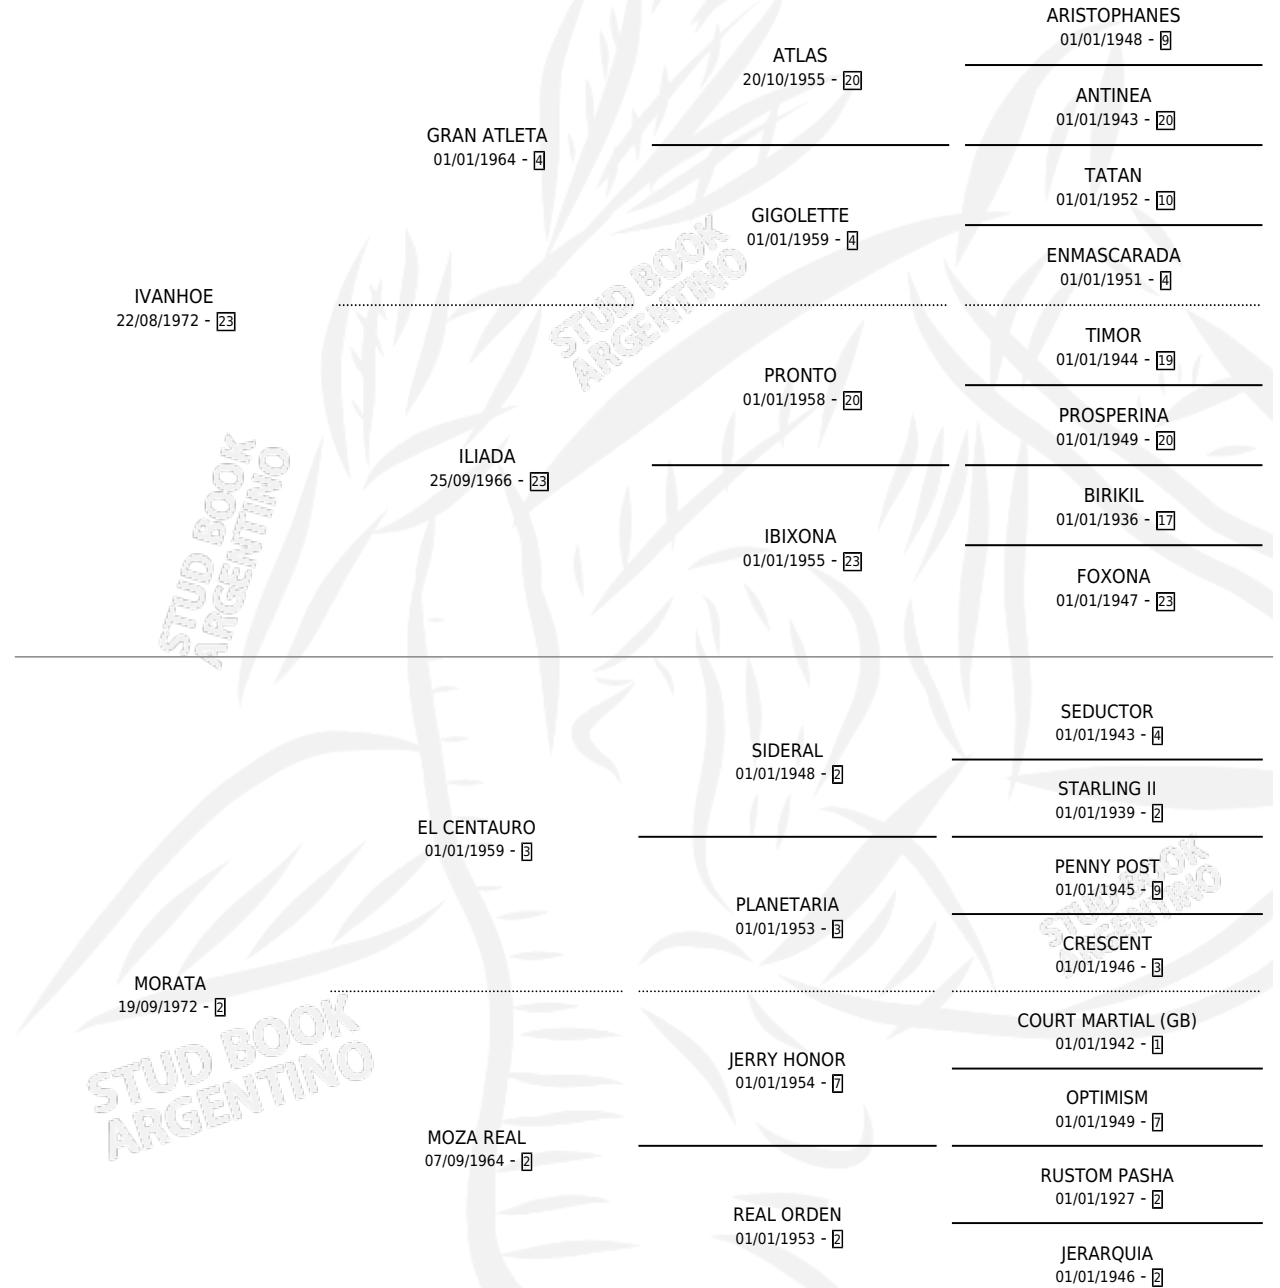

MORDISCO

por IVANHOE y MORATA por EL CENTAURO

Argentina · Macho · Zaino · SP · 23/09/1983
Familia 2-u · Volumen 31

ESTADO

TIPIFICACIÓN SANGUÍNEA	X
TIPIFICACIÓN POR ADN	X
PASAPORTE	X
IDENTIFICACIÓN POR MICROCHIP	X
REPRODUCTOR	X

Lugar de nacimiento: Don Yayo

Criador: Sin dato

PEDIGREE