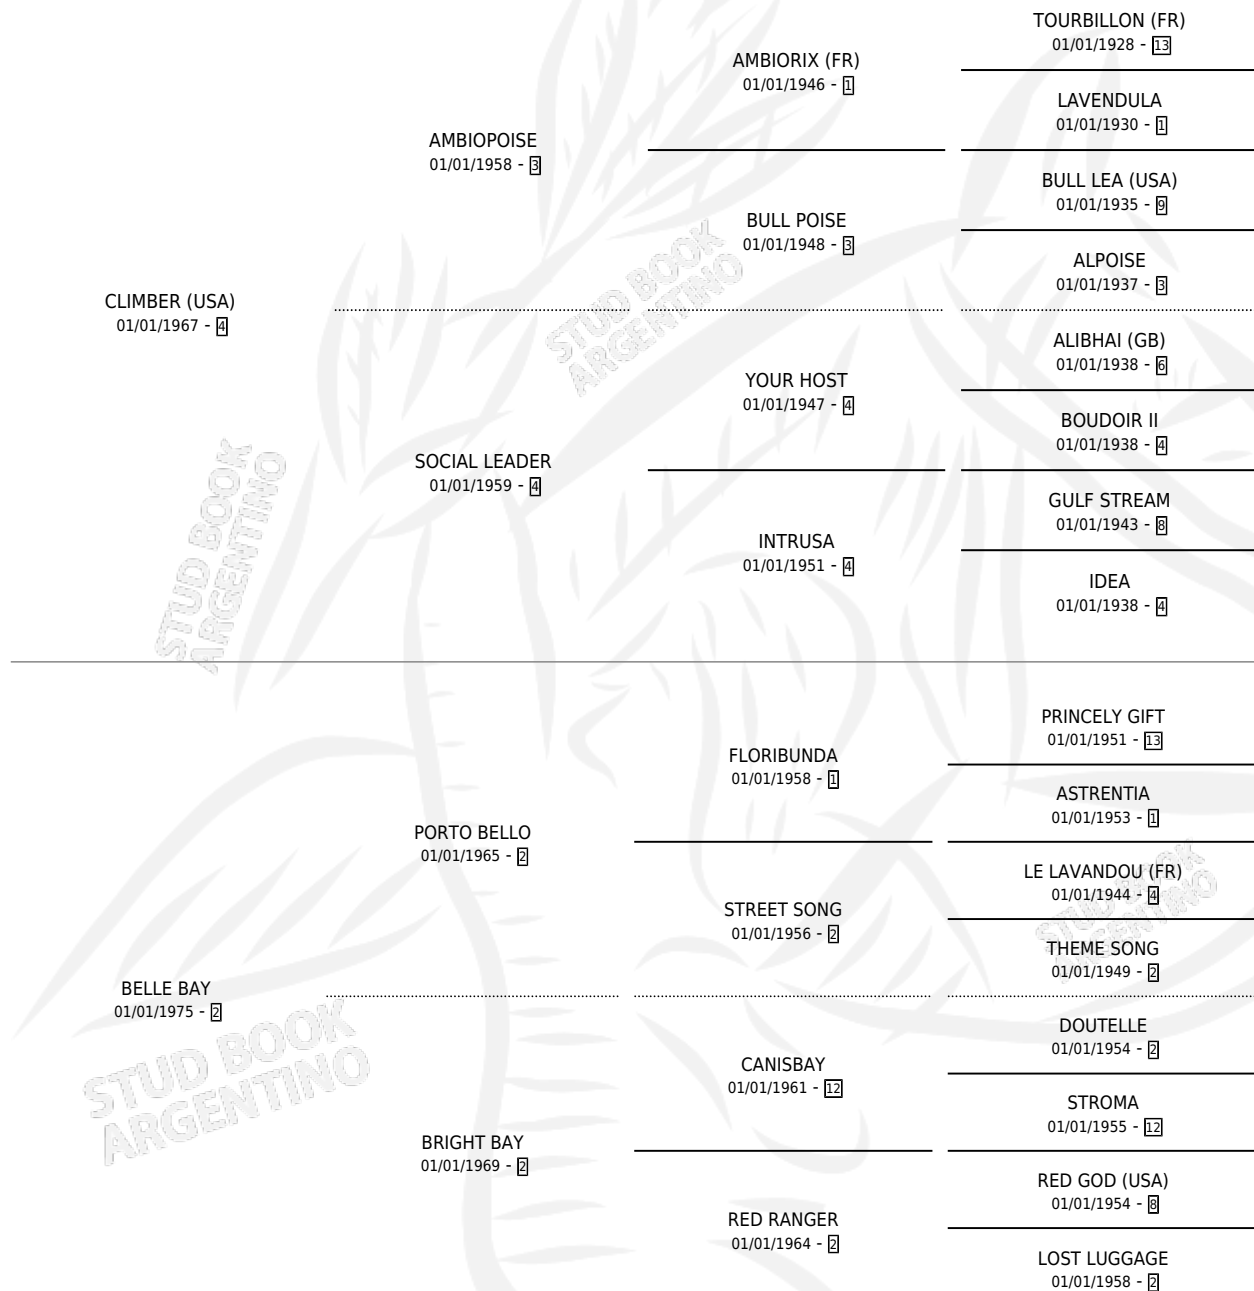

SUNNY BAY

por CLIMBER (USA) y BELLE BAY por PORTO BELLO

Argentina · Hembra · Zaino · SP · 01/10/1983
Familia 2-n · Volumen 31

ESTADO

TIPIFICACIÓN SANGUÍNEA	✓
TIPIFICACIÓN POR ADN	X
PASAPORTE	X
IDENTIFICACIÓN POR MICROCHIP	X
REPRODUCTOR	✓

Lugar de nacimiento: Los Ilusos

Criador: Sin dato

~

HIJOS

	MACHOS	HEMBRAS
5 NACIERON	5	0
5 CORRIERON	5	0
3 GANARON	3	0

1	1	1
GANADORES CL	GANADORES GR	GANADORES G1

PEDIGREE

CAMPAÑA

Solo carreras oficiales de Argentina

POR EDAD

EDAD	CC	1°	2°	3°	4°	5°	NP	CLC	CLG	CLCG1	CLGG1	IMPORTE	GANANCIA / CC
3 AÑOS	1	1	0	0	0	0	0	0	0	0	0	\$0	\$0
4 AÑOS	2	1	0	0	1	0	0	0	0	0	0	\$550	\$275
5 AÑOS	5	1	0	1	1	0	2	0	0	0	0	\$0	\$0
TOTALES	8	3	0	1	2	0	2	0	0	0	0	\$550	\$69
%		37.5%	0.0%	12.5%	25.0%	0.0%	25.0%	0.0%	0.0%	0.0%	0.0%		