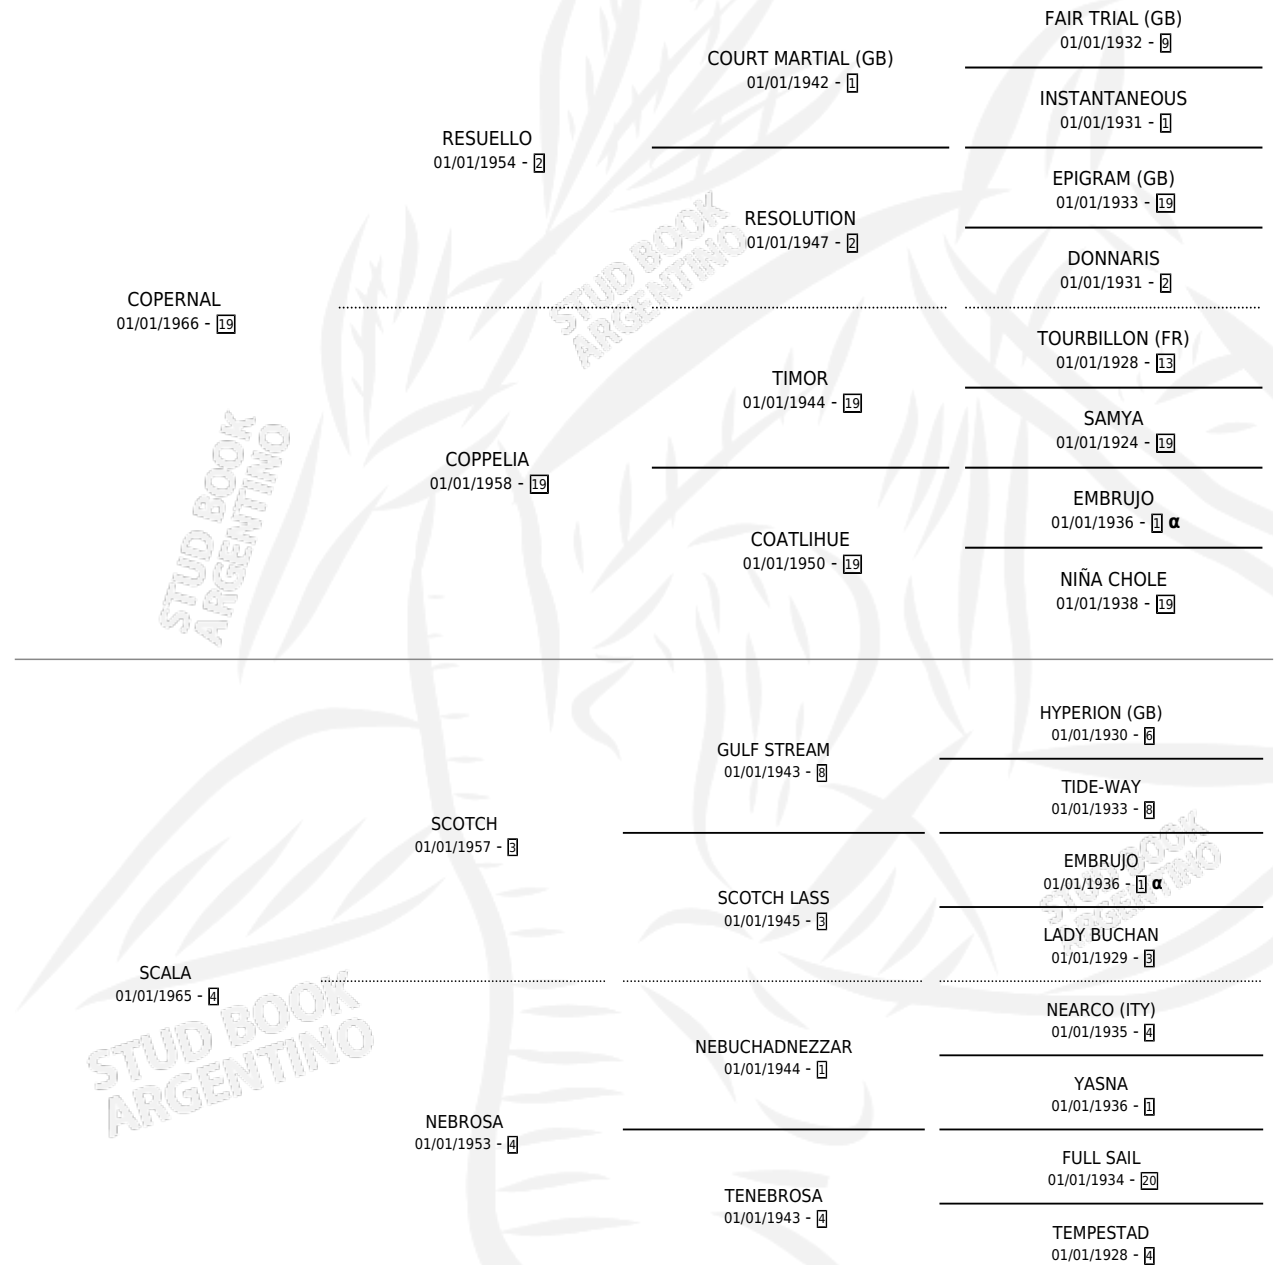

# SCANDALO

por COPERNAL y SCALA por SCOTCH

Argentina · Macho · Alazan · SP · 25/09/1983  
Familia 4-d · Volumen 31

## ESTADO

TIPIFICACIÓN SANGUÍNEA	X
TIPIFICACIÓN POR ADN	X
PASAPORTE	X
IDENTIFICACIÓN POR MICROCHIP	X
REPRODUCTOR	X

**Lugar de nacimiento:** El Chañar

**Criador:** Sin dato

## PEDIGREE

INBREEDING : α