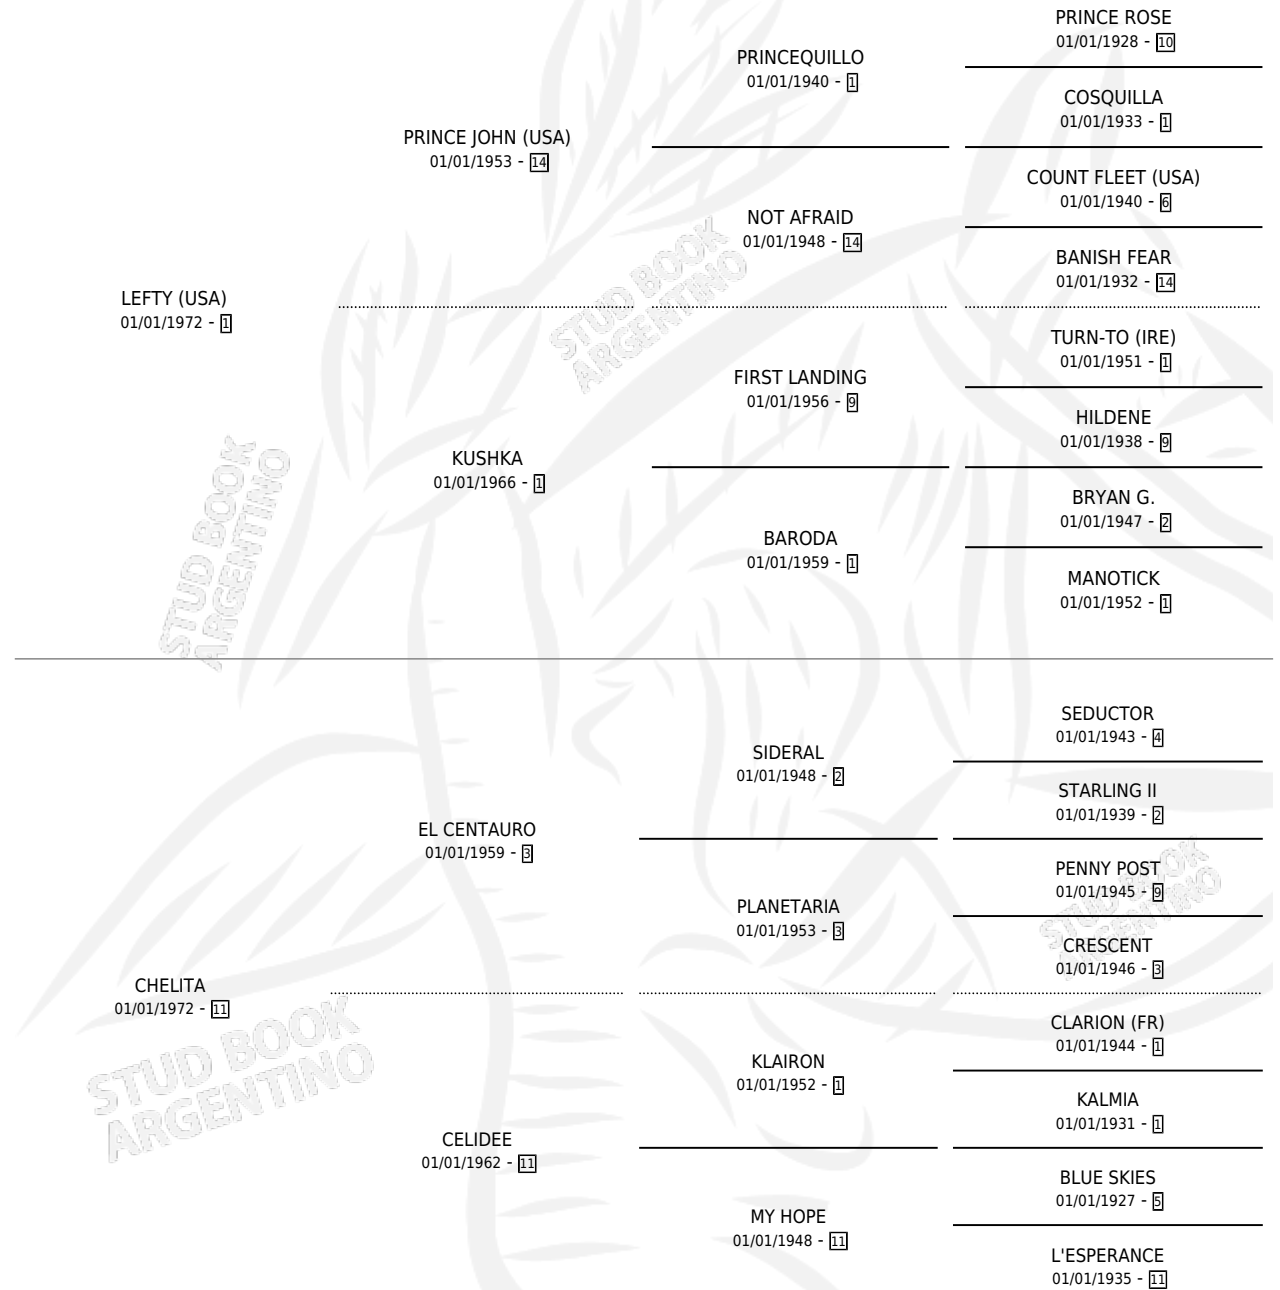

CHACOTE

por LEFTY (USA) y CHELITA por EL CENTAURO

Argentina · Macho · Zaino Colorado · SP · 17/09/1983
Familia 11-g · Volumen 31

ESTADO

TIPIFICACIÓN SANGUÍNEA	X
TIPIFICACIÓN POR ADN	X
PASAPORTE	X
IDENTIFICACIÓN POR MICROCHIP	X
REPRODUCTOR	X

Lugar de nacimiento: Las Ortigas

Criador: Sin dato

PEDIGREE

EXPORTACIÓN / IMPORTACIÓN

FECHA	MOVIMIENTO	PAÍS
01/01/1988	EXPORTADO	ESTADOS UNIDOS

~

CAMPAÑA

Solo carreras oficiales de Argentina