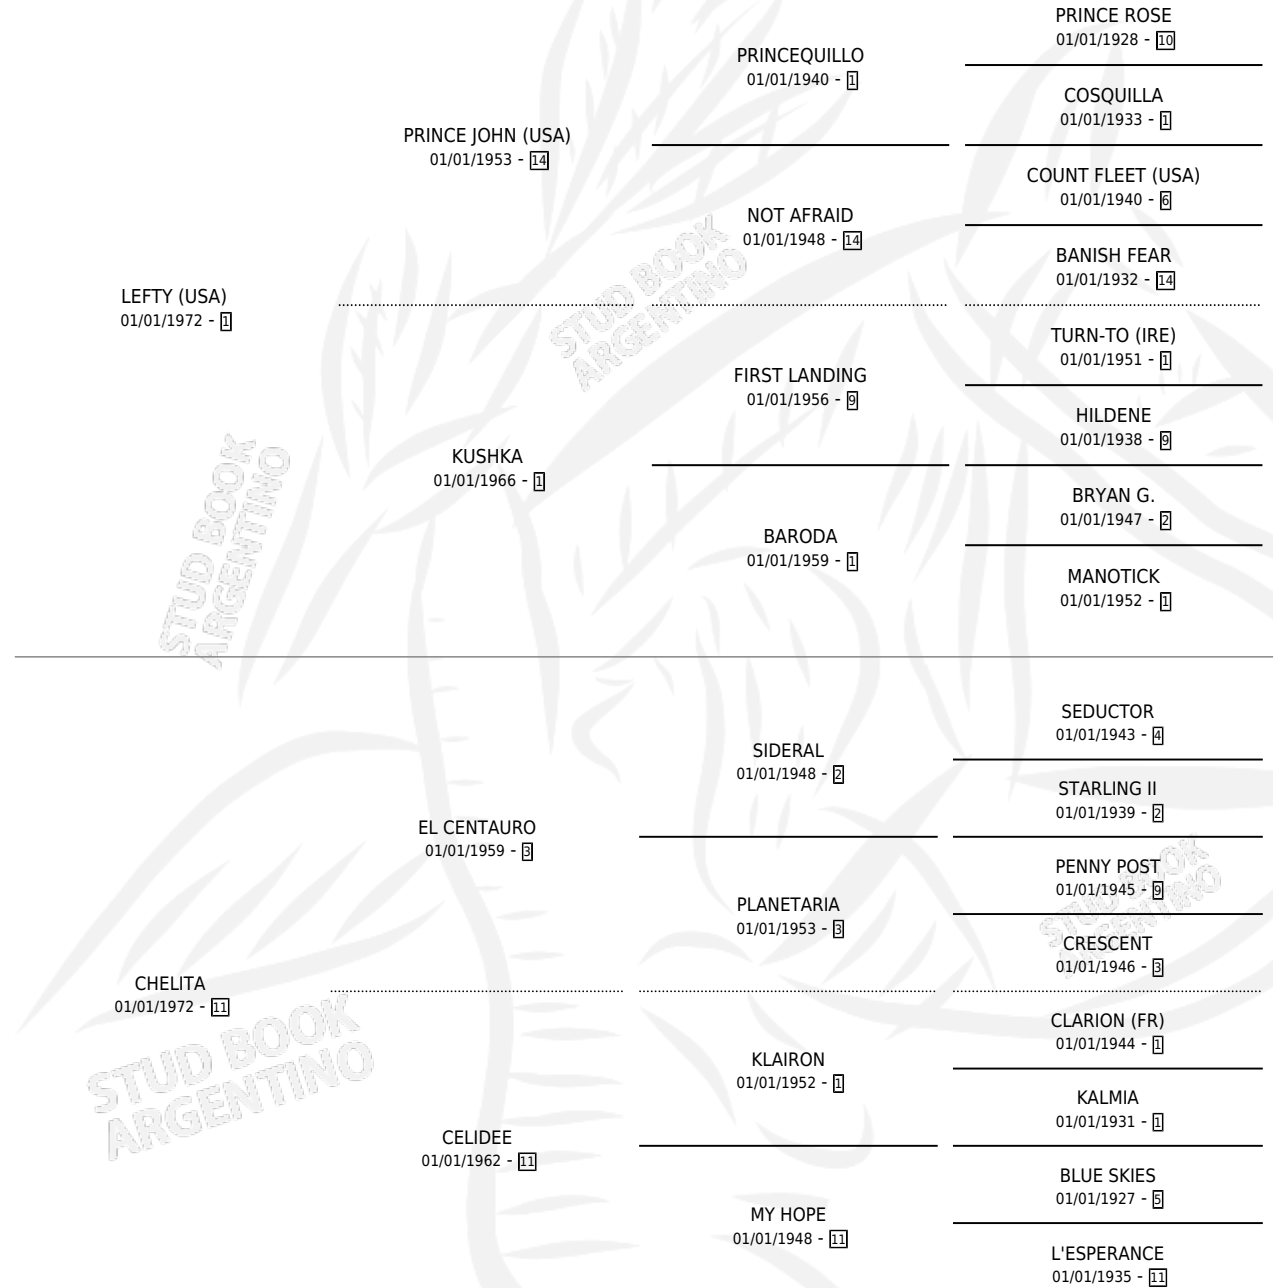

CHACOTE

por **LEFTY (USA)** y **CHELITA** por **EL CENTAURO**

Argentina · Macho · Zaino Colorado · SP · 17/09/1983
Familia 11-g · Volumen 31

ESTADO

TIPIFICACIÓN SANGUÍNEA	X
TIPIFICACIÓN POR ADN	X
PASAPORTE	X
IDENTIFICACIÓN POR MICROCHIP	X
REPRODUCTOR	X

Lugar de nacimiento: Las Ortigas

Criador: Sin dato

PEDIGREE

EXPORTACIÓN / IMPORTACIÓN

FECHA	MOVIMIENTO	PAÍS
01/01/1988	EXPORTADO	ESTADOS UNIDOS

~

CAMPAÑA

Solo carreras oficiales de Argentina