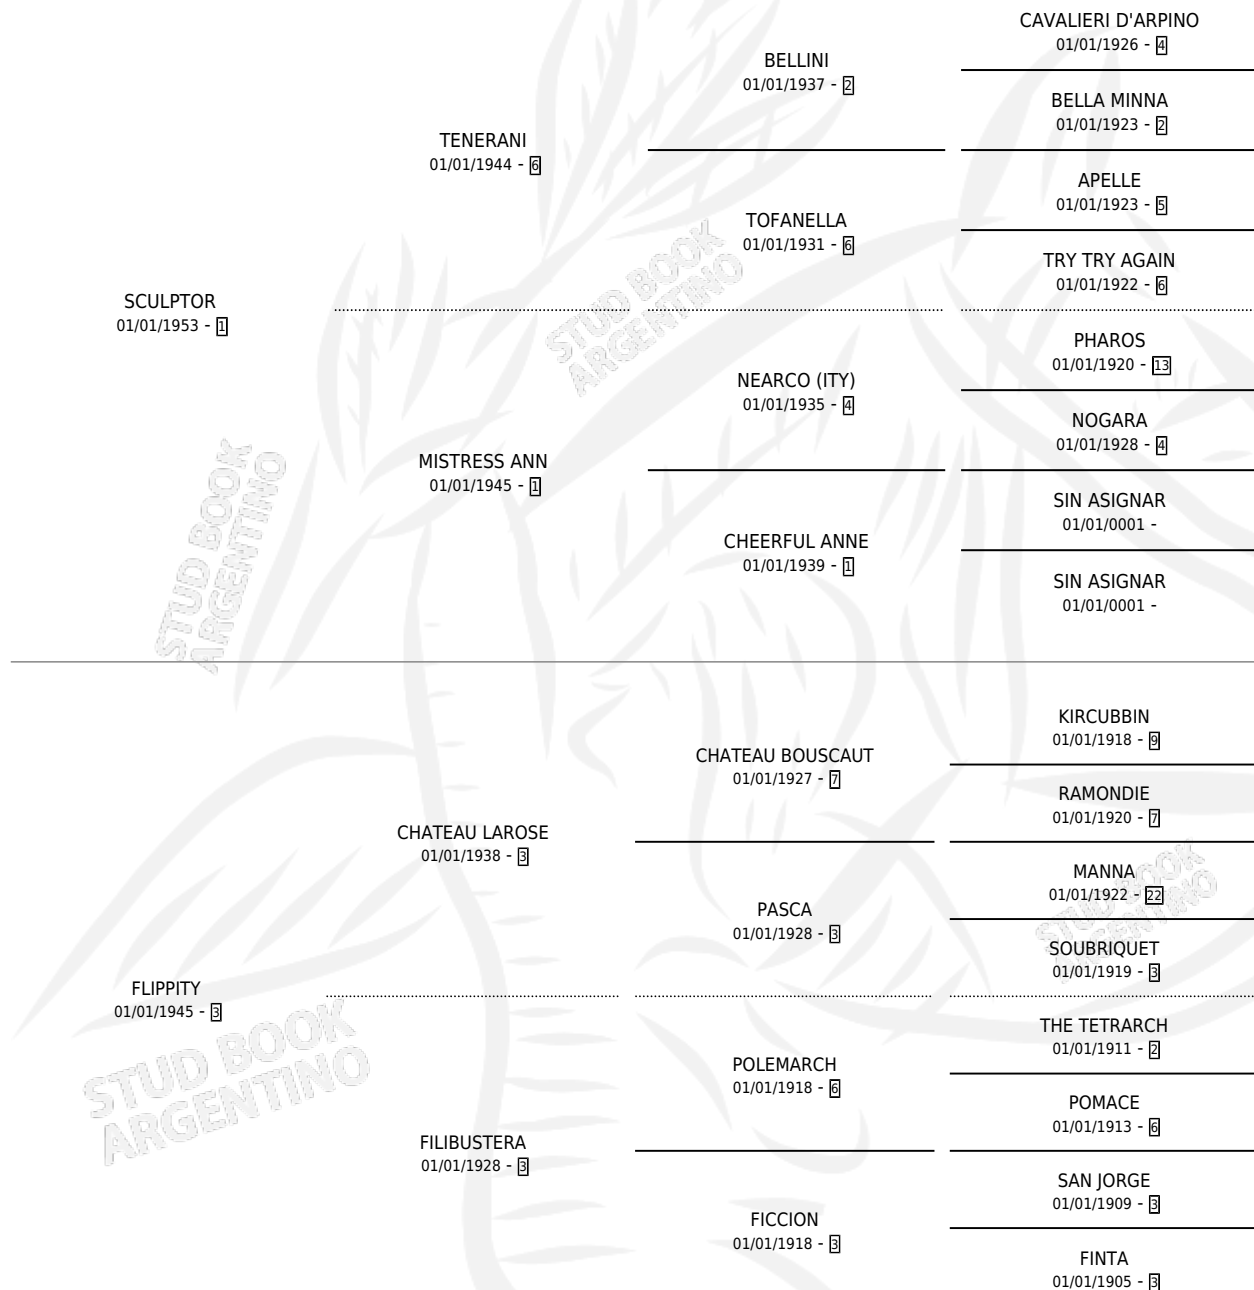

LADY MILAGROS

por **SCULPTOR** y **FLIPPITY** por **CHATEAU LAROSE**

Argentina · Hembra · Zaino Colorado · SP · 01/01/1967
Familia 3-n · Volumen 26

ESTADO

TIPIFICACIÓN SANGUÍNEA	X
TIPIFICACIÓN POR ADN	X
PASAPORTE	X
IDENTIFICACIÓN POR MICROCHIP	X
REPRODUCTOR	✓

Lugar de nacimiento: Campo particular

Criador: Sin dato

~

HIJOS

	MACHOS	HEMBRAS
7 NACIERON	3	4
2 CORRIERON	1	1
2 GANARON	1	1
0 GANADORES CL	0 GANADORES GR	0 GANADORES G1

PEDIGREE

S

mientos 4 / Efectividad 66.67%

PADRILLO	PRODUCTO	CRIADOR	1ER SERVICIO	ÚLTIMO SERVICIO
SIR GREGORY	∅		22/11/1989	22/11/1989
EARLY RELEASE (USA)	EARLY MILAGRO (M Z, 10/11/1989)	TRONGE CARLOS FAUSTINO	26/11/1988	26/11/1988
EARLY RELEASE (USA)	EARLY VICTORIA (H ZC, 10/11/1988)	SIN DATO	28/11/1987	28/11/1987
EARLY RELEASE (USA)	EARLY LADY (H A, 12/11/1987)	SIN DATO	24/11/1986	24/11/1986
SKIN DIVER (USA)	∅			
EARLY RELEASE (USA)	EARLY MILAGROS (H A, 26/10/1986)	TRONGE CARLOS FAUSTINO		