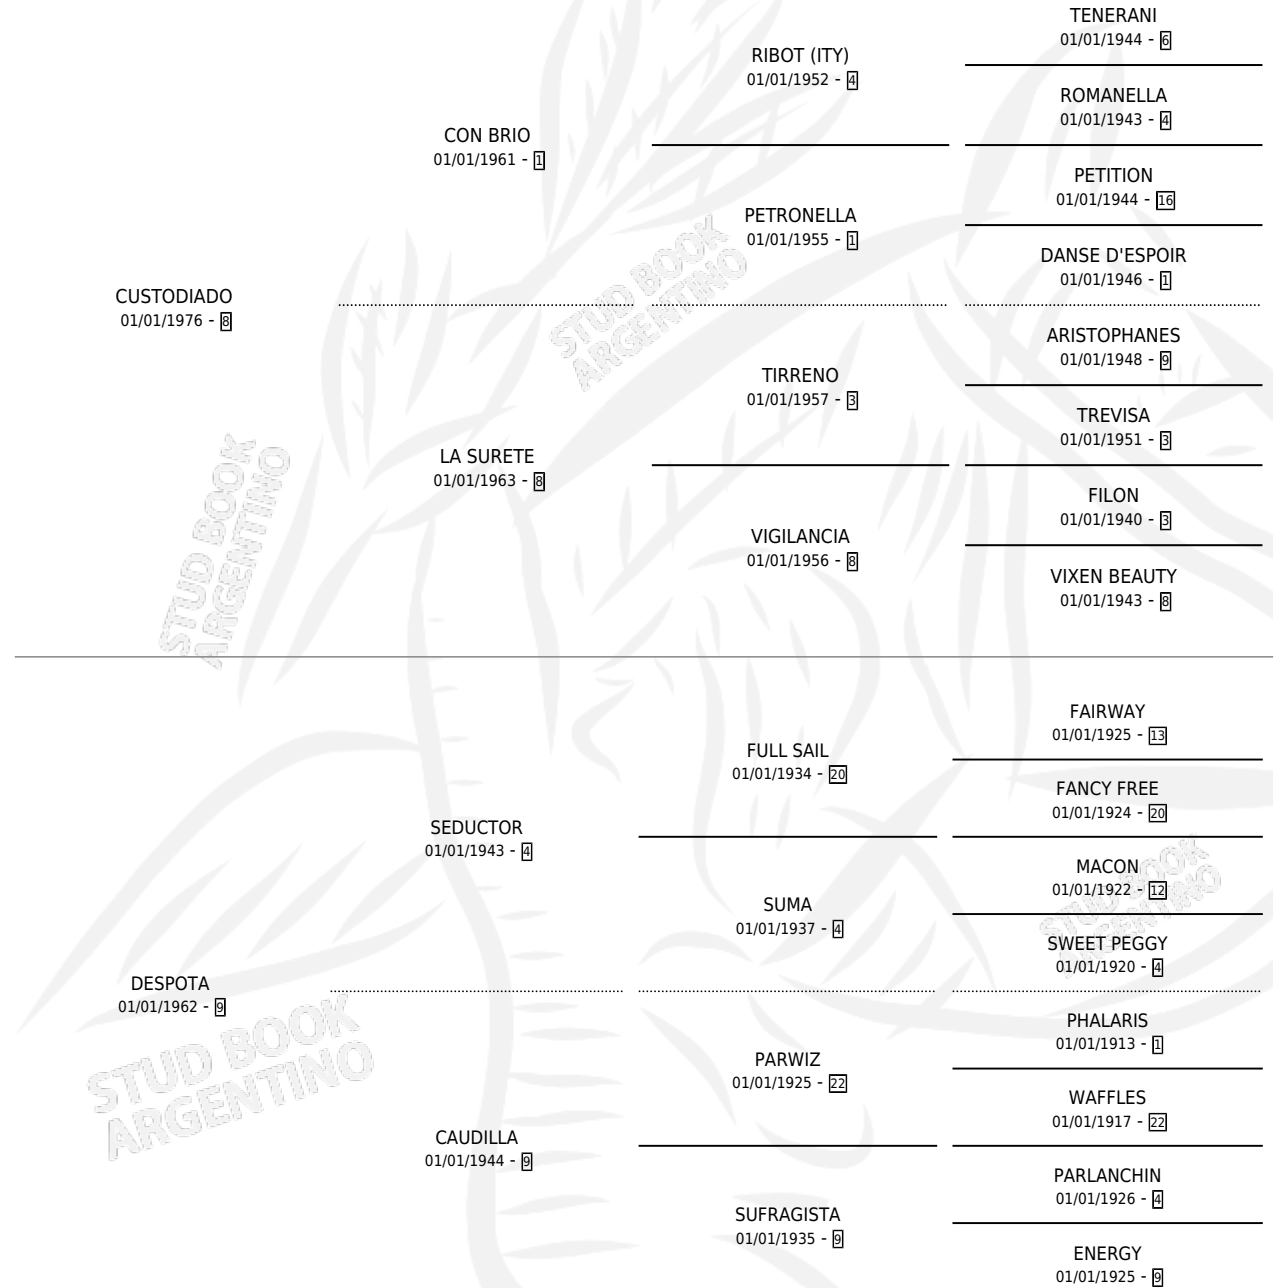

CON DESPOTA

por CUSTODIADO y DESPOTA por SEDUCTOR

Argentina · Hembra · Alazan · SP · 29/09/1983
Familia 9-g · Volumen 31

ESTADO

TIPIFICACIÓN SANGUÍNEA	X
TIPIFICACIÓN POR ADN	X
PASAPORTE	X
IDENTIFICACIÓN POR MICROCHIP	X
REPRODUCTOR	✓

Lugar de nacimiento: Campo particular

Criador: Monadri

~

HIJOS

	MACHOS	HEMBRAS
2 NACIERON	0	2
1 CORRIERON	0	1

SIN ACTUACIONES

PEDIGREE

S

mientos 2 / Efectividad 33.33%

PADRILLO	PRODUCTO	CRIADOR	1ER SERVICIO	ÚLTIMO SERVICIO
TU DESCUIDO	∅		24/12/1992	28/12/1992
CON DESPOTA	∅		18/10/1991	30/11/1991
Datos oficiales del Stud Book Argentino			07/09/1990	11/09/1990
Documentado generado el 12/05/2026				
GRAN NAVEGANTE	GRAN ONDINA (H A, 28/08/1990)	MONADRI	18/09/1989	24/09/1989
TURIN	TU ERES DESPOTA (H A, 08/09/1989)	MONADRI	26/09/1988	30/09/1988
TURIN	∅		19/10/1987	23/10/1987