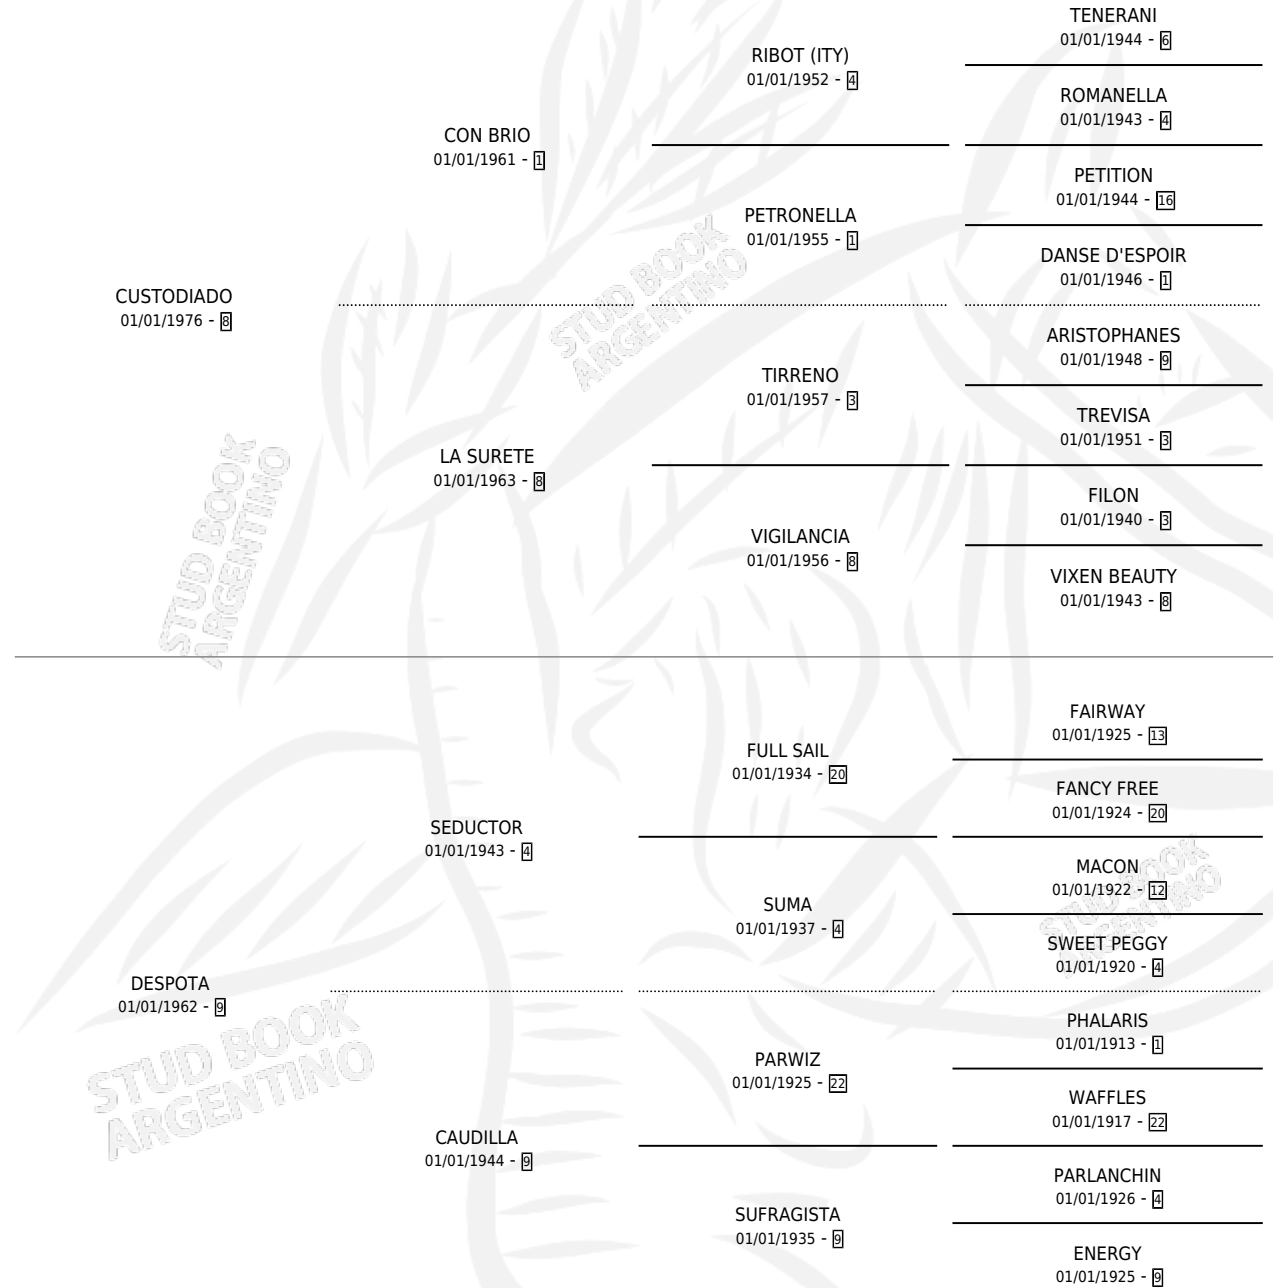

CON DESPOTA

por CUSTODIADO y DESPOTA por SEDUCTOR

Argentina · Hembra · Alazan · SP · 29/09/1983
Familia 9-g · Volumen 31

ESTADO

TIPIFICACIÓN SANGUÍNEA	X
TIPIFICACIÓN POR ADN	X
PASAPORTE	X
IDENTIFICACIÓN POR MICROCHIP	X
REPRODUCTOR	✓

Lugar de nacimiento: Campo particular

Criador: Monadri

~

HIJOS

	MACHOS	HEMBRAS
2 NACIERON	0	2
1 CORRIERON	0	1

SIN ACTUACIONES

PEDIGREE

S

mientos 2 / Efectividad 33.33%

PADRILLO	PRODUCTO	CRIADOR	1ER SERVICIO	ÚLTIMO SERVICIO
TU DESCUIDO	∅		24/12/1992	28/12/1992
CON DESPOTA	∅		18/10/1991	30/11/1991
Datos oficiales del Stud Book Argentino			07/09/1990	11/09/1990
Documentado generado el 14/05/2026				
GRAN NAVEGANTE	GRAN ONDINA (H A, 28/08/1990)	MONADRI	18/09/1989	24/09/1989
TURIN	TU ERES DESPOTA (H A, 08/09/1989)	MONADRI	26/09/1988	30/09/1988
TURIN	∅		19/10/1987	23/10/1987