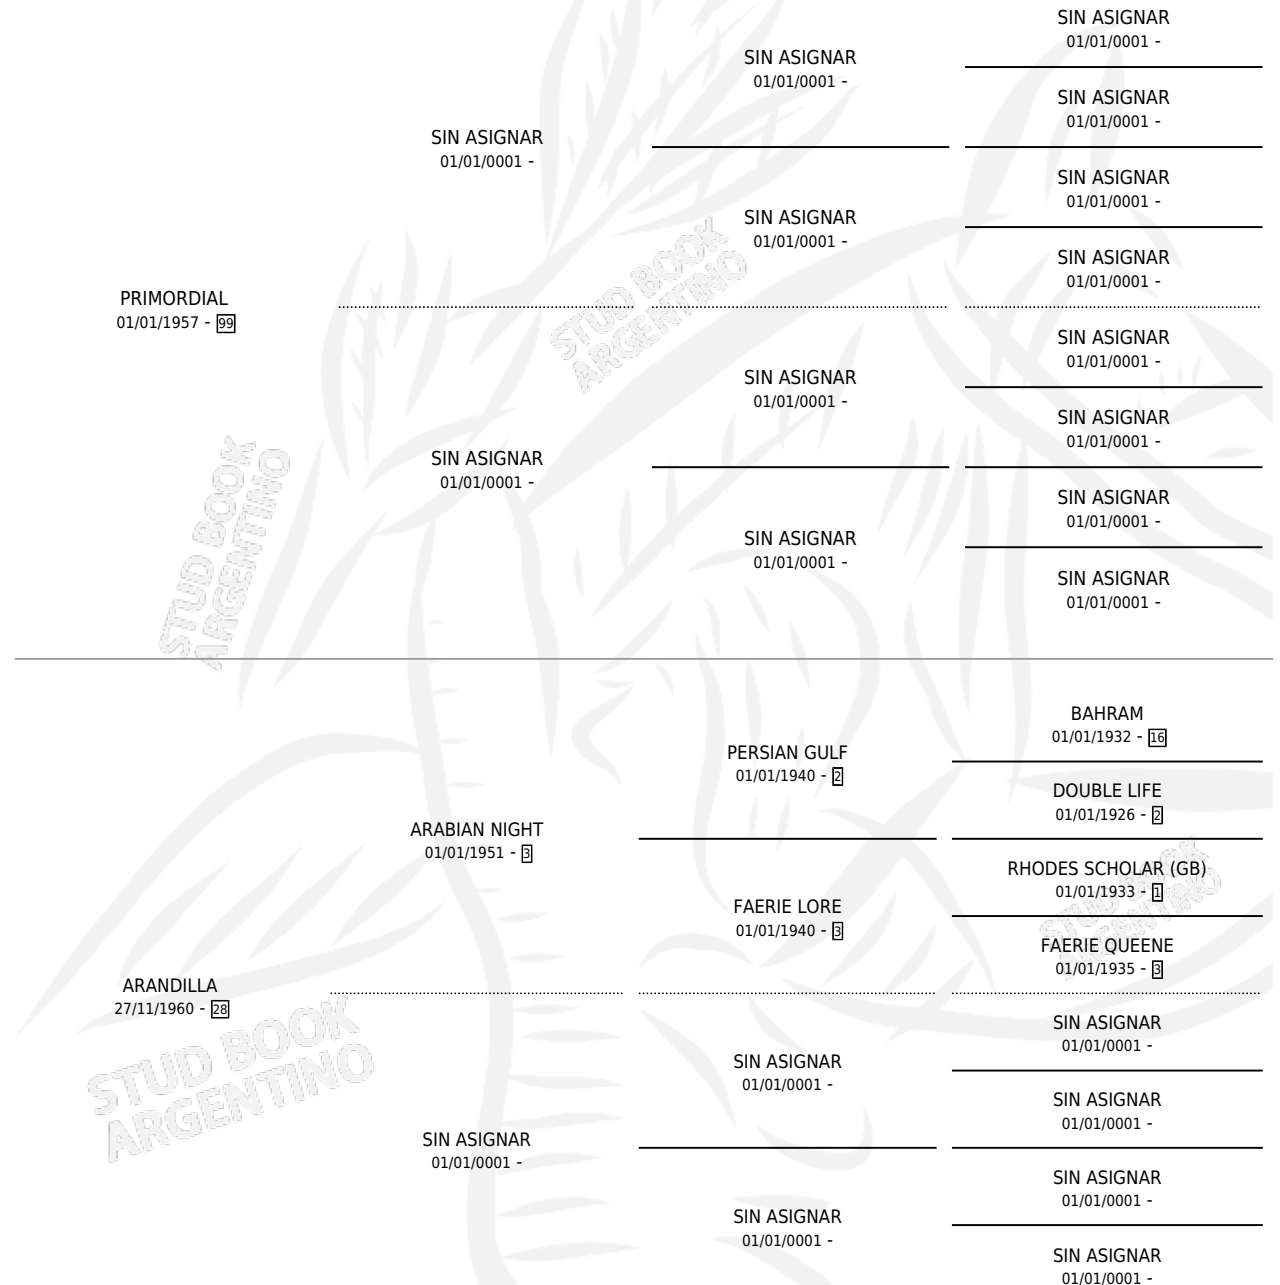

PROEMINENT

por PRIMORDIAL y ARANDILLA por ARABIAN NIGHT

Argentina · Hembra · Alazan · SP · 20/10/1967
Familia 28 · Volumen 26

ESTADO

TIPIFICACIÓN SANGUÍNEA	X
TIPIFICACIÓN POR ADN	X
PASAPORTE	X
IDENTIFICACIÓN POR MICROCHIP	X
REPRODUCTOR	X

Lugar de nacimiento: Campo particular

Criador: Sin dato

PEDIGREE

PROEMINENT

Datos oficiales del Stud Book Argentino

Documento generado el 04/05/2026

studbook.org.ar