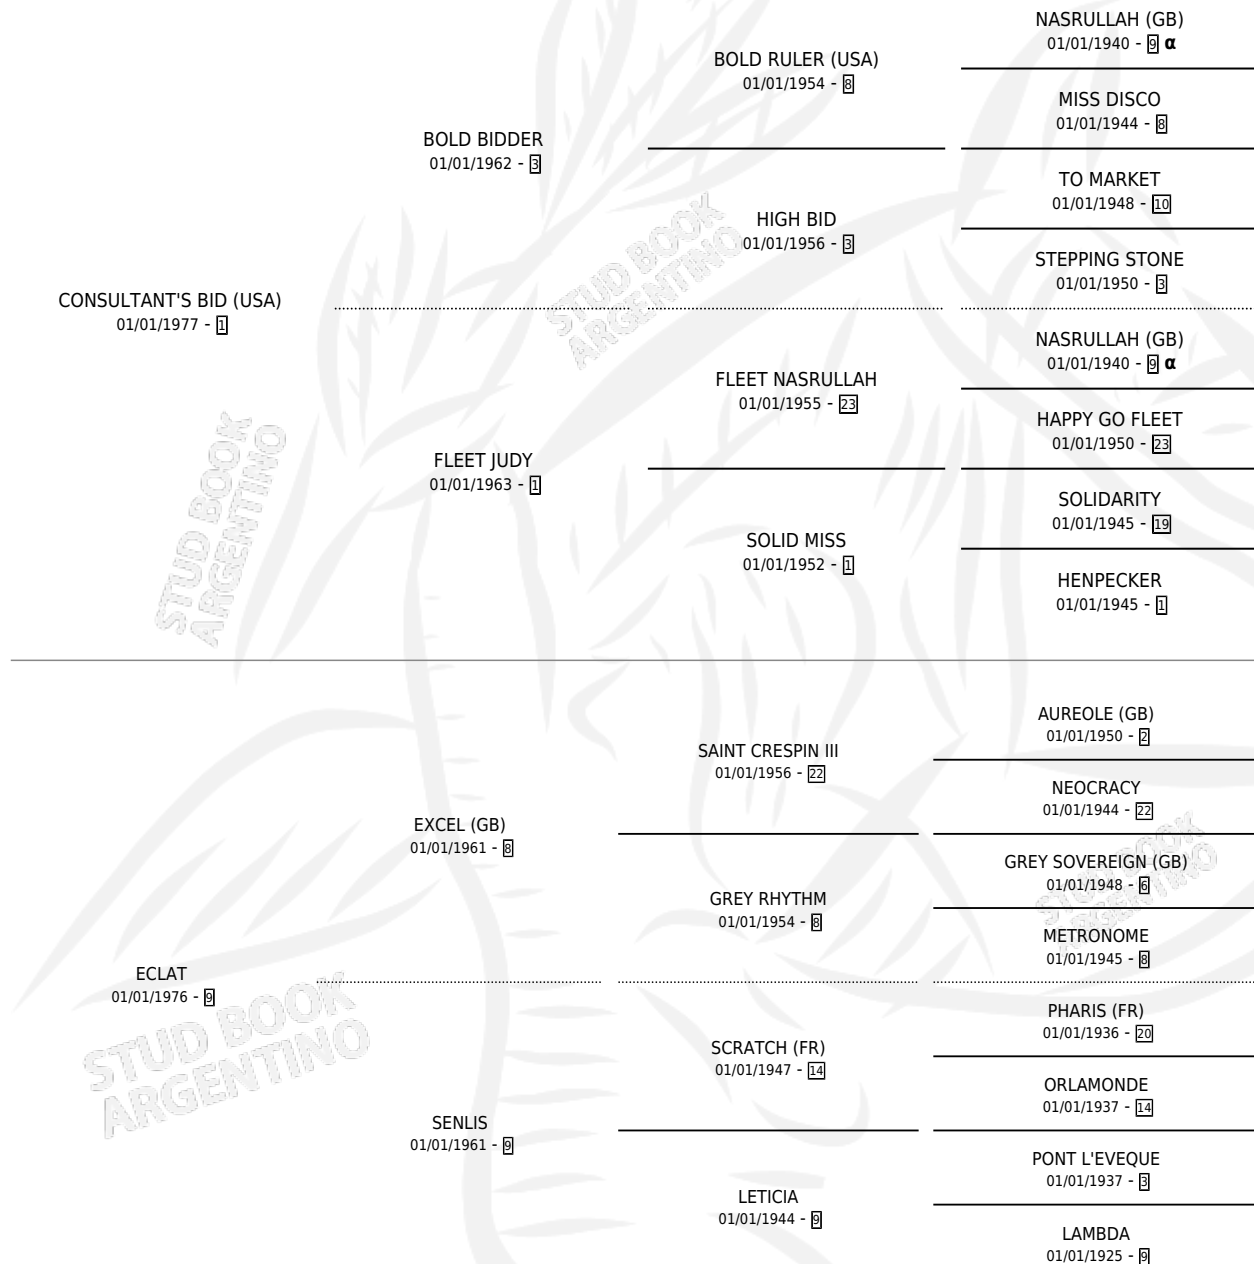

COSTA DE LUZ

por CONSULTANT'S BID (USA) y ECLAT por EXCEL (GB)

Argentina · Hembra · Zaino · SP · 01/10/1983
Familia 9-g · Volumen 31

ESTADO

TIPIFICACIÓN SANGUÍNEA	✓
TIPIFICACIÓN POR ADN	X
PASAPORTE	X
IDENTIFICACIÓN POR MICROCHIP	X
REPRODUCTOR	✓

Lugar de nacimiento: Campo particular

Criador: Sin dato

~

HIJOS

	MACHOS	HEMBRAS
8 NACIERON	7	1
5 CORRIERON	5	0
2 GANARON	2	0
0 GANADORES CL	0 GANADORES GR	0 GANADORES G1

PEDIGREE

INBREEDING : α

CAMPAÑA

Solo carreras oficiales de Argentina

POR EDAD

EDAD	CC	1°	2°	3°	4°	5°	NP	CLC	CLG	CLCG1	CLGG1	IMPORTE	GANANCIA / CC
4 AÑOS	1	1	0	0	0	0	0	0	0	0	0	\$0	\$0
5 AÑOS	13	1	4	0	2	1	5	0	0	0	0	\$0	\$0
TOTALES	14	2	4	0	2	1	5	0	0	0	0	\$0	\$0
%		14.3%	28.6%	0.0%	14.3%	7.1%	35.7%	0.0%	0.0%	0.0%	0.0%		