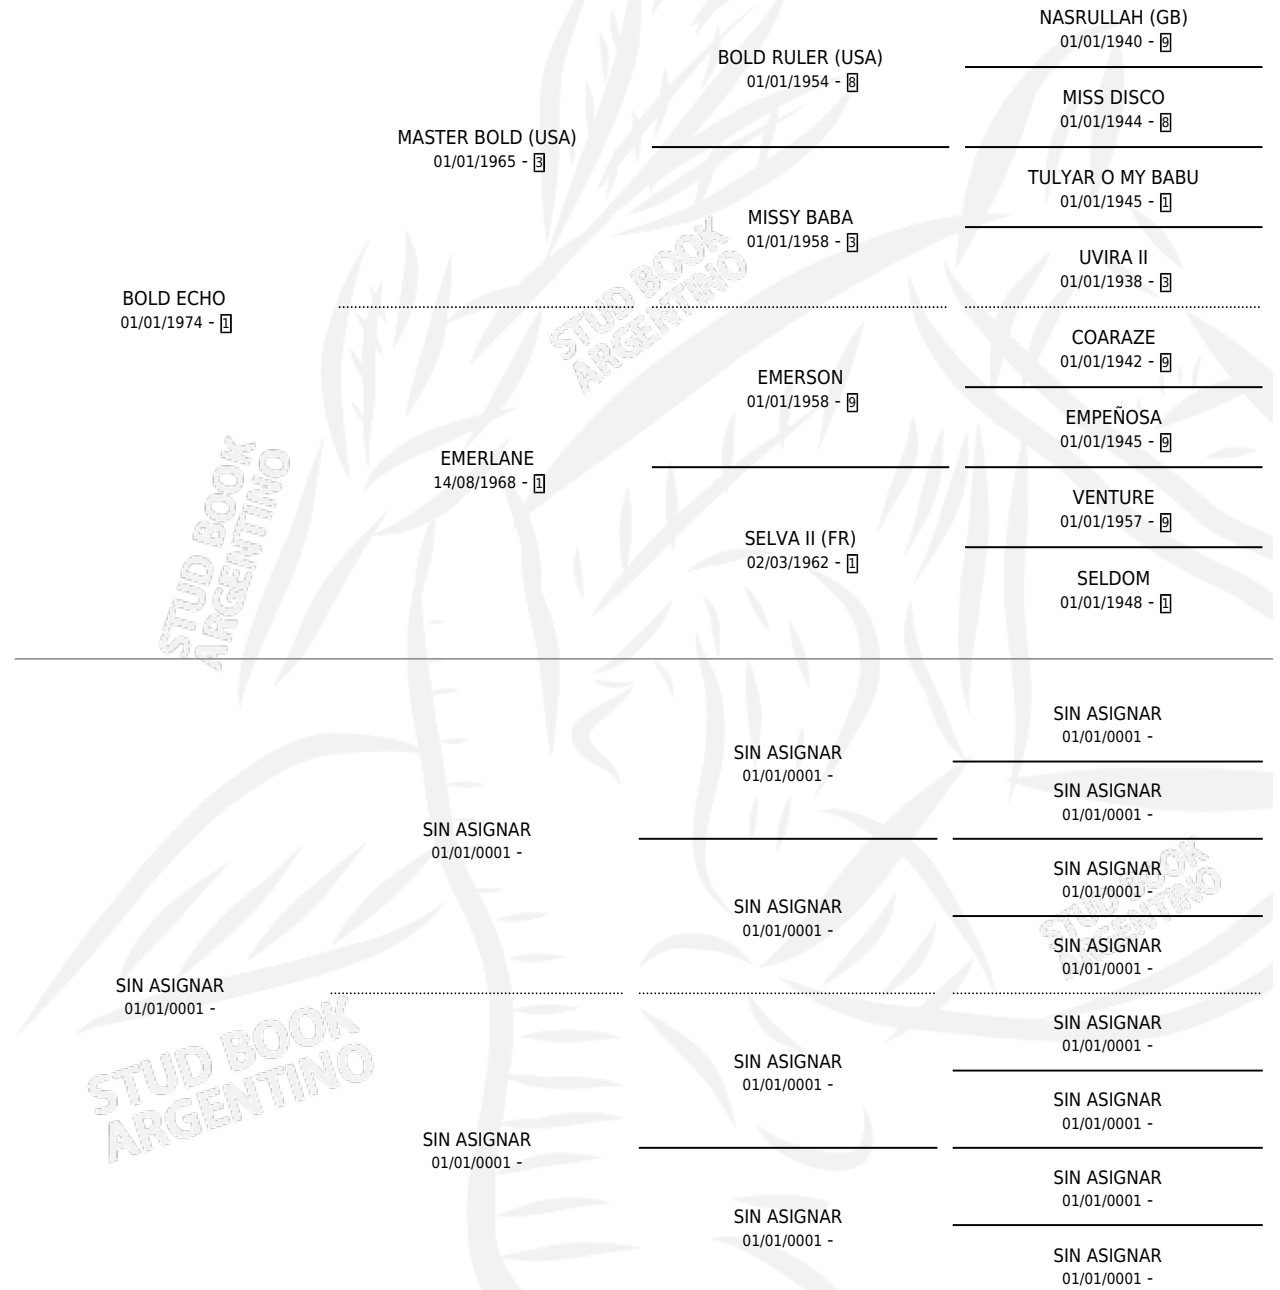

BOLD POTRO

PEDIGREE

por **BOLD ECHO** y **SIN ASIGNAR** por **SIN ASIGNAR**

Argentina · Macho · No Consigna · SP · 01/01/1983
Familia · Volumen 31

ESTADO

TIPIFICACIÓN SANGUÍNEA	X
TIPIFICACIÓN POR ADN	X
PASAPORTE	X
IDENTIFICACIÓN POR MICROCHIP	X
REPRODUCTOR	X

Lugar de nacimiento: Campo particular

Criador: Sin dato

CAMPAÑA

Solo carreras oficiales de Argentina

POR EDAD

EDAD	CC	1°	2°	3°	4°	5°	NP	CLC	CLG	CLCG1	CLGG1	IMPORTE	GANANCIA / CC
6 AÑOS	3	0	0	1	0	0	2	0	0	0	0	\$0	\$0
TOTALES	3	0	0	1	0	0	2	0	0	0	0	\$0	\$0
%		0.0%	0.0%	33.3%	0.0%	0.0%	66.7%	0.0%	0.0%	0.0%	0.0%		