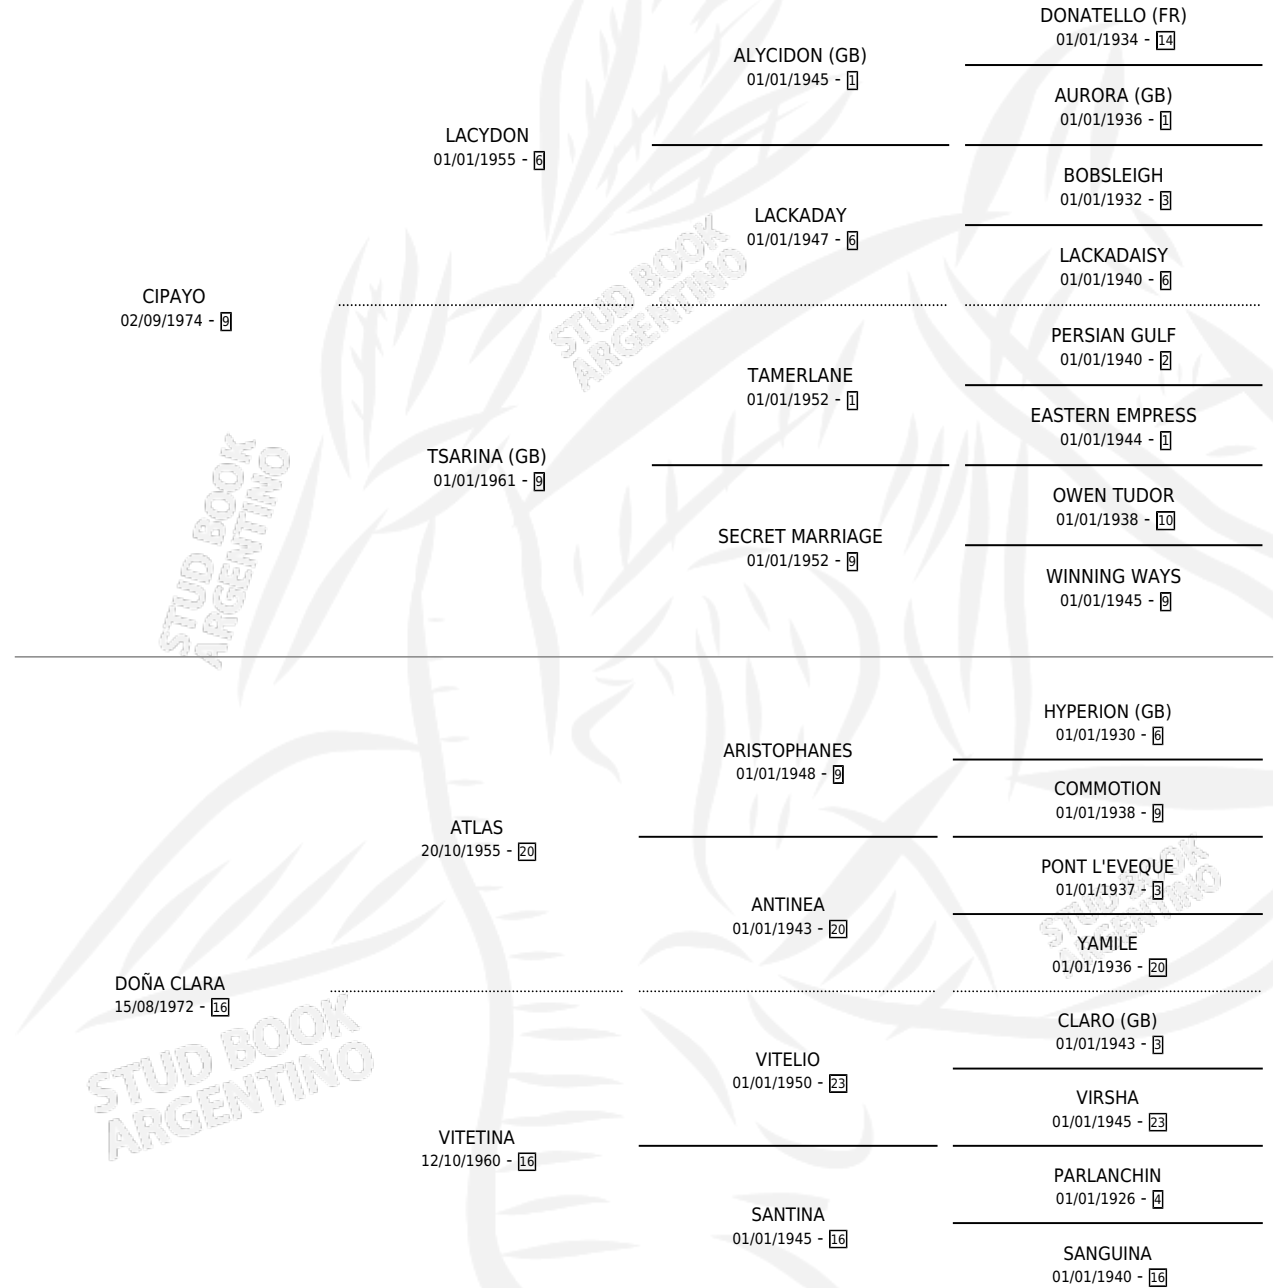

CEVELYN

por CIPAYO y DOÑA CLARA por ATLAS

Argentina · Hembra · Alazan · SP · 16/09/1983
Familia 16-e · Volumen 31

ESTADO

TIPIFICACIÓN SANGUÍNEA	✓
TIPIFICACIÓN POR ADN	X
PASAPORTE	X
IDENTIFICACIÓN POR MICROCHIP	X
REPRODUCTOR	✓

Lugar de nacimiento: Campo particular

Criador: Sin dato

~

HIJOS

	MACHOS	HEMBRAS
3 NACIERON	1	2
2 CORRIERON	0	2
1 GANARON	0	1
0 GANADORES CL	0 GANADORES GR	0 GANADORES G1

PEDIGREE

CAMPAÑA

Solo carreras oficiales de Argentina