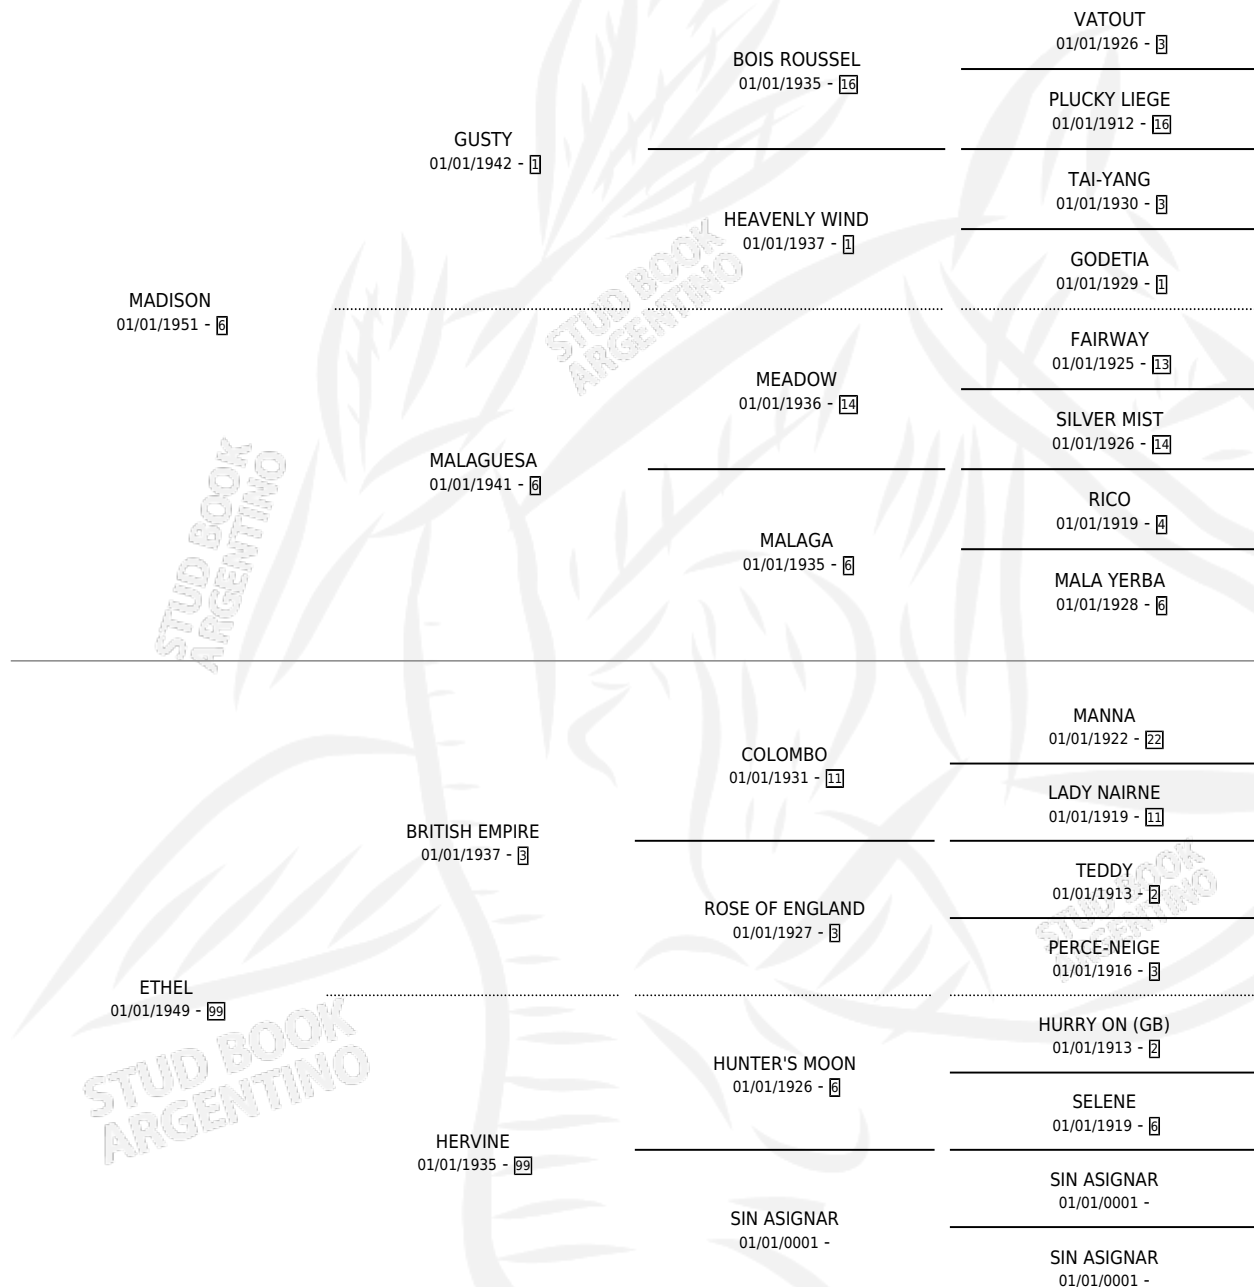

ESTANISLAO

por MADISON y ETHEL por BRITISH EMPIRE

Argentina · Macho · Zaino · SP · 01/01/1967
Familia 99 · Volumen 26

ESTADO

TIPIFICACIÓN SANGUÍNEA	X
TIPIFICACIÓN POR ADN	X
PASAPORTE	X
IDENTIFICACIÓN POR MICROCHIP	X
REPRODUCTOR	X

Lugar de nacimiento: Campo particular

Criador: Sin dato

~

HIJOS

	MACHOS	HEMBRAS
10 NACIERON	1	9
2 CORRIERON	0	2
2 GANARON	0	2
0 GANADORES CL	0 GANADORES GR	0 GANADORES G1

PEDIGREE

ESTANISLAO

Datos oficiales del Stud Book Argentino