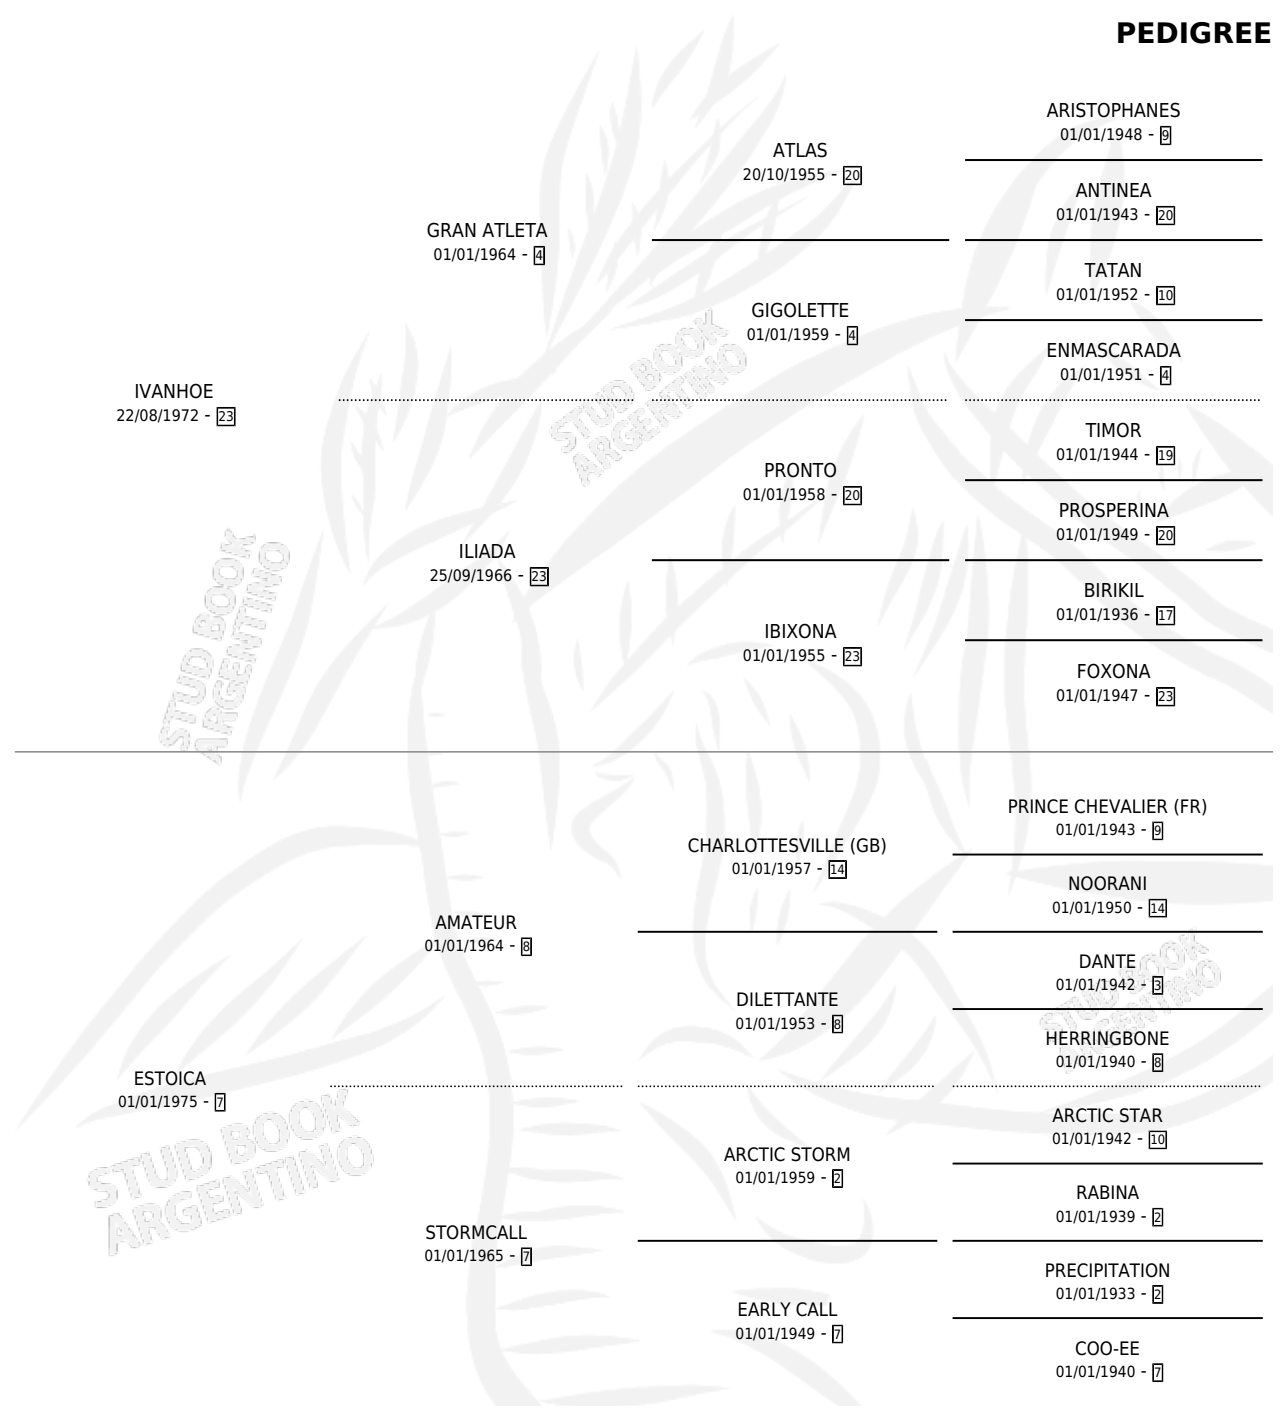

CELESTINO

por IVANHOE y ESTOICA por AMATEUR

Argentina · Macho · Alazan · SP · 03/10/1983
Familia 7 · Volumen 31

ESTADO

TIPIFICACIÓN SANGUÍNEA	X
TIPIFICACIÓN POR ADN	X
PASAPORTE	X
IDENTIFICACIÓN POR MICROCHIP	X
REPRODUCTOR	X

Lugar de nacimiento: Los Carlos

Criador: Sin dato

PEDIGREE

CAMPAÑA

Solo carreras oficiales de Argentina

POR EDAD

EDAD	CC	1°	2°	3°	4°	5°	NP	CLC	CLG	CLCG1	CLGG1	IMPORTE	GANANCIA / CC
5 AÑOS	10	1	1	0	3	1	4	0	0	0	0	\$0	\$0
6 AÑOS	6	0	0	0	0	0	6	0	0	0	0	\$0	\$0
TOTALES	16	1	1	0	3	1	10	0	0	0	0	\$0	\$0
%		6.3%	6.3%	0.0%	18.8%	6.3%	62.5%	0.0%	0.0%	0.0%	0.0%		