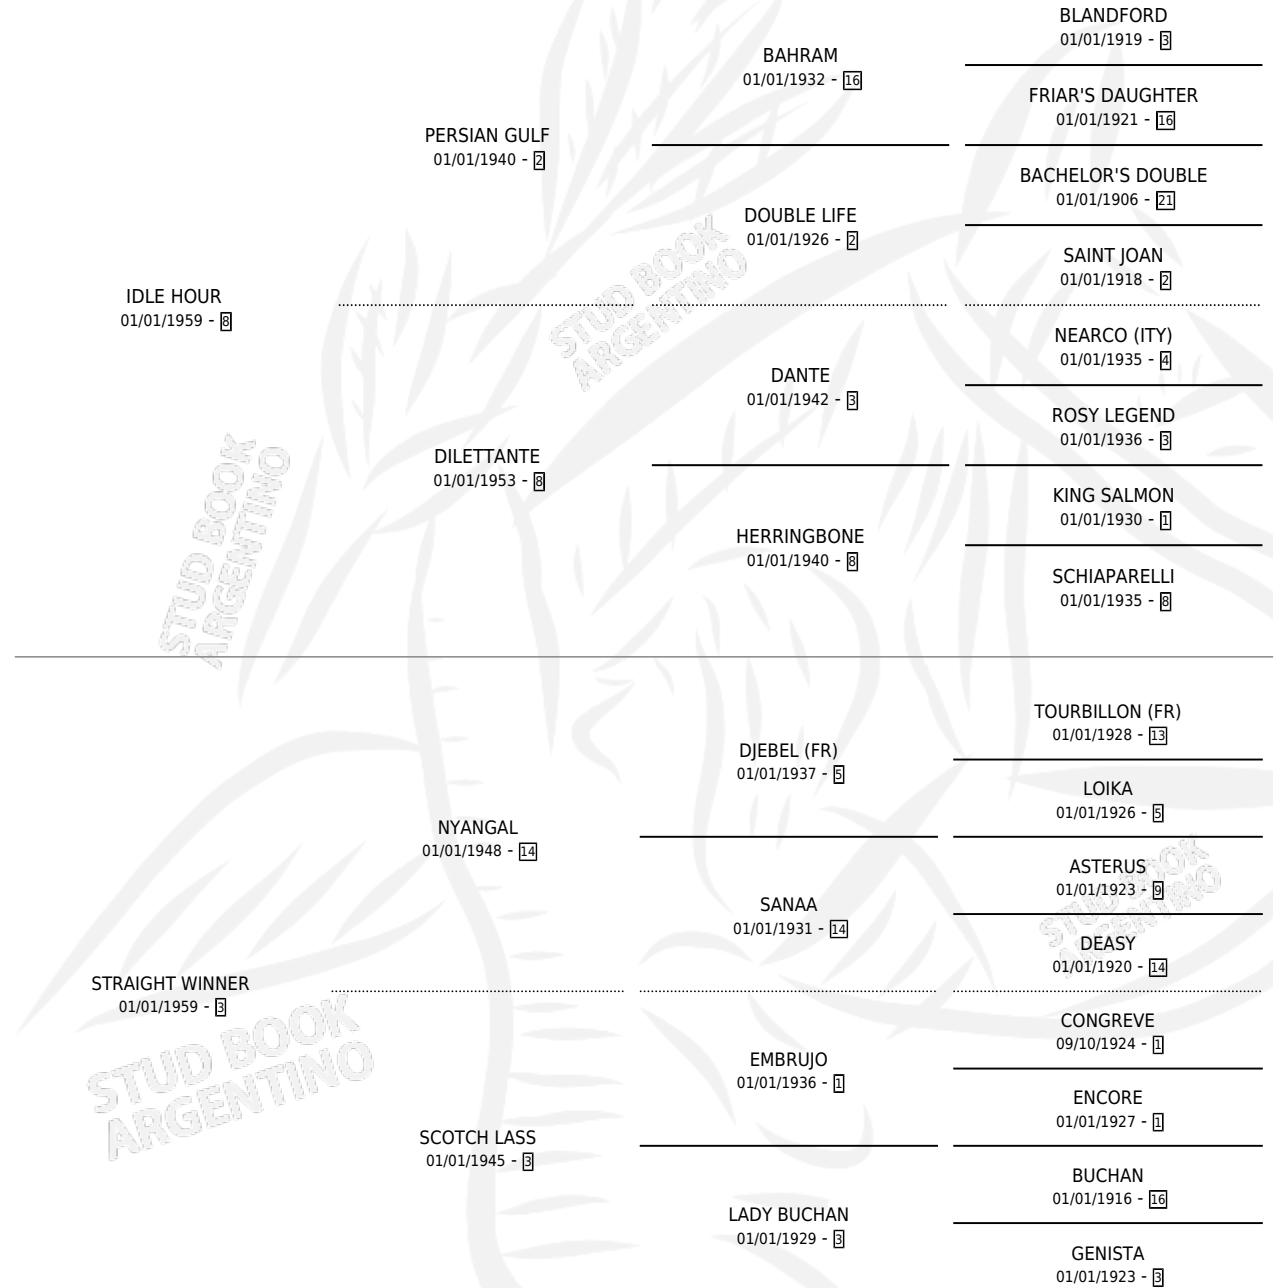

SEYSSEL

por **IDLE HOUR** y **STRAIGHT WINNER** por **NYANGAL**

Argentina · Hembra · Zaino · SP · 01/01/1967
Familia 3-e · Volumen 26

ESTADO

TIPIFICACIÓN SANGUÍNEA	X
TIPIFICACIÓN POR ADN	X
PASAPORTE	X
IDENTIFICACIÓN POR MICROCHIP	X
REPRODUCTOR	✓

Lugar de nacimiento: Campo particular

Criador: Sin dato

~

HIJOS

	MACHOS	HEMBRAS
3 NACIERON	3	0
2 CORRIERON	2	0
2 GANARON	2	0
0 GANADORES CL	0 GANADORES GR	0 GANADORES G1

PEDIGREE