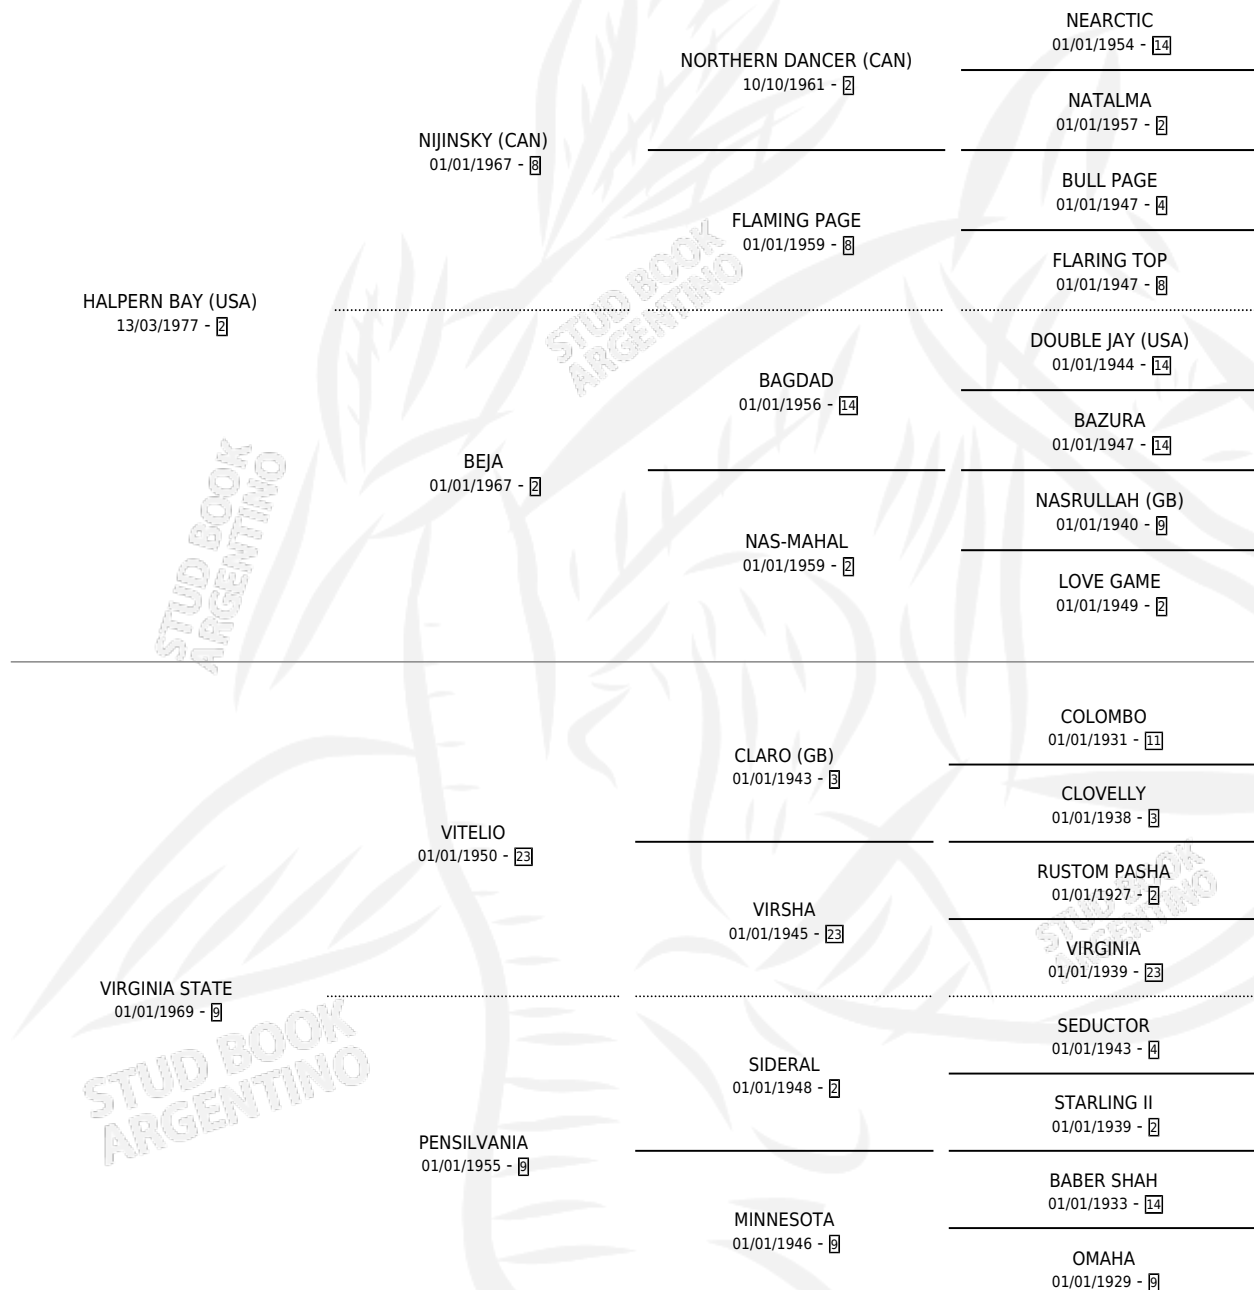

BELLE VIRGINIA

por HALPERN BAY (USA) y VIRGINIA STATE por VITELIO

Argentina · Hembra · Zaino Doradillo · SP · 11/08/1983
Familia 9-g · Volumen 31

ESTADO

TIPIFICACIÓN SANGUÍNEA	✓
TIPIFICACIÓN POR ADN	X
PASAPORTE	X
IDENTIFICACIÓN POR MICROCHIP	X
REPRODUCTOR	✓

Lugar de nacimiento: Campo particular

Criador: La Borinqueña

~

HIJOS

	MACHOS	HEMBRAS
7 NACIERON	1	6
5 CORRIERON	1	4
3 GANARON	0	3
0 GANADORES CL	0 GANADORES GR	0 GANADORES G1

PEDIGREE

CAMPAÑA

Solo carreras oficiales de Argentina