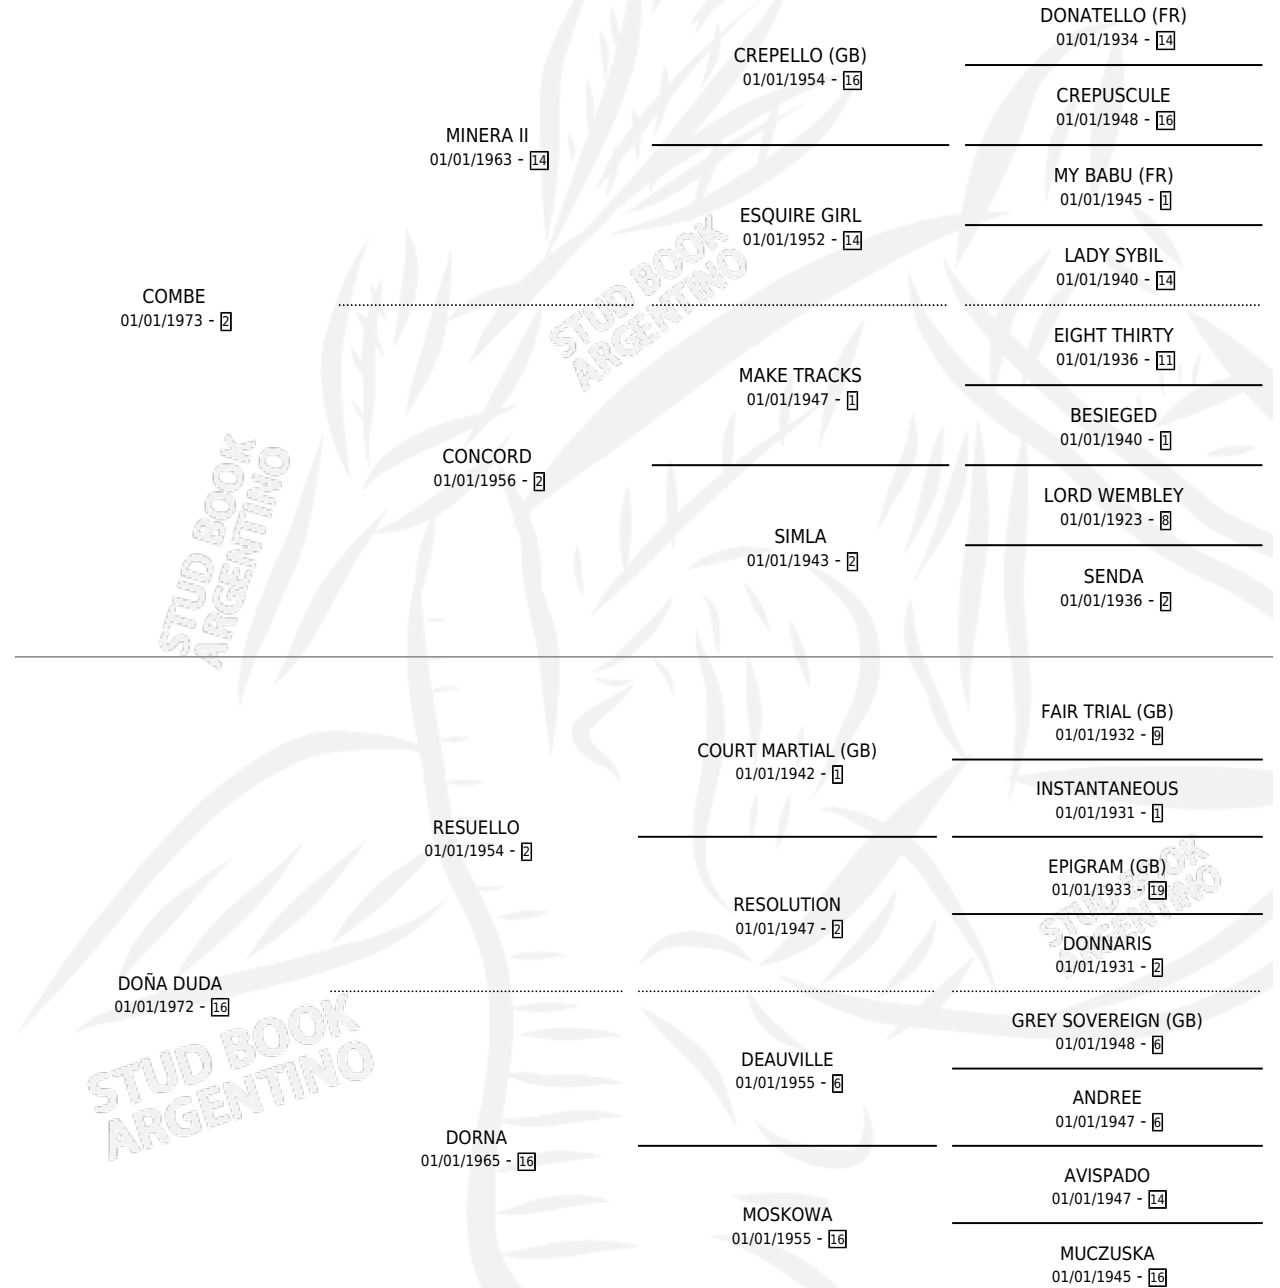

COMENZADA

por COMBE y DOÑA DUDA por RESUELLO

Argentina · Hembra · Alazan · SP · 11/10/1983
Familia 16 · Volumen 31

ESTADO

TIPIFICACIÓN SANGUÍNEA	✓
TIPIFICACIÓN POR ADN	X
PASAPORTE	X
IDENTIFICACIÓN POR MICROCHIP	X
REPRODUCTOR	✓

Lugar de nacimiento: Campo particular

Criador: Cesare Miguel Angel

~

HIJOS

	MACHOS	HEMBRAS
2 NACIERON	2	0

SIN ACTUACIONES

PEDIGREE