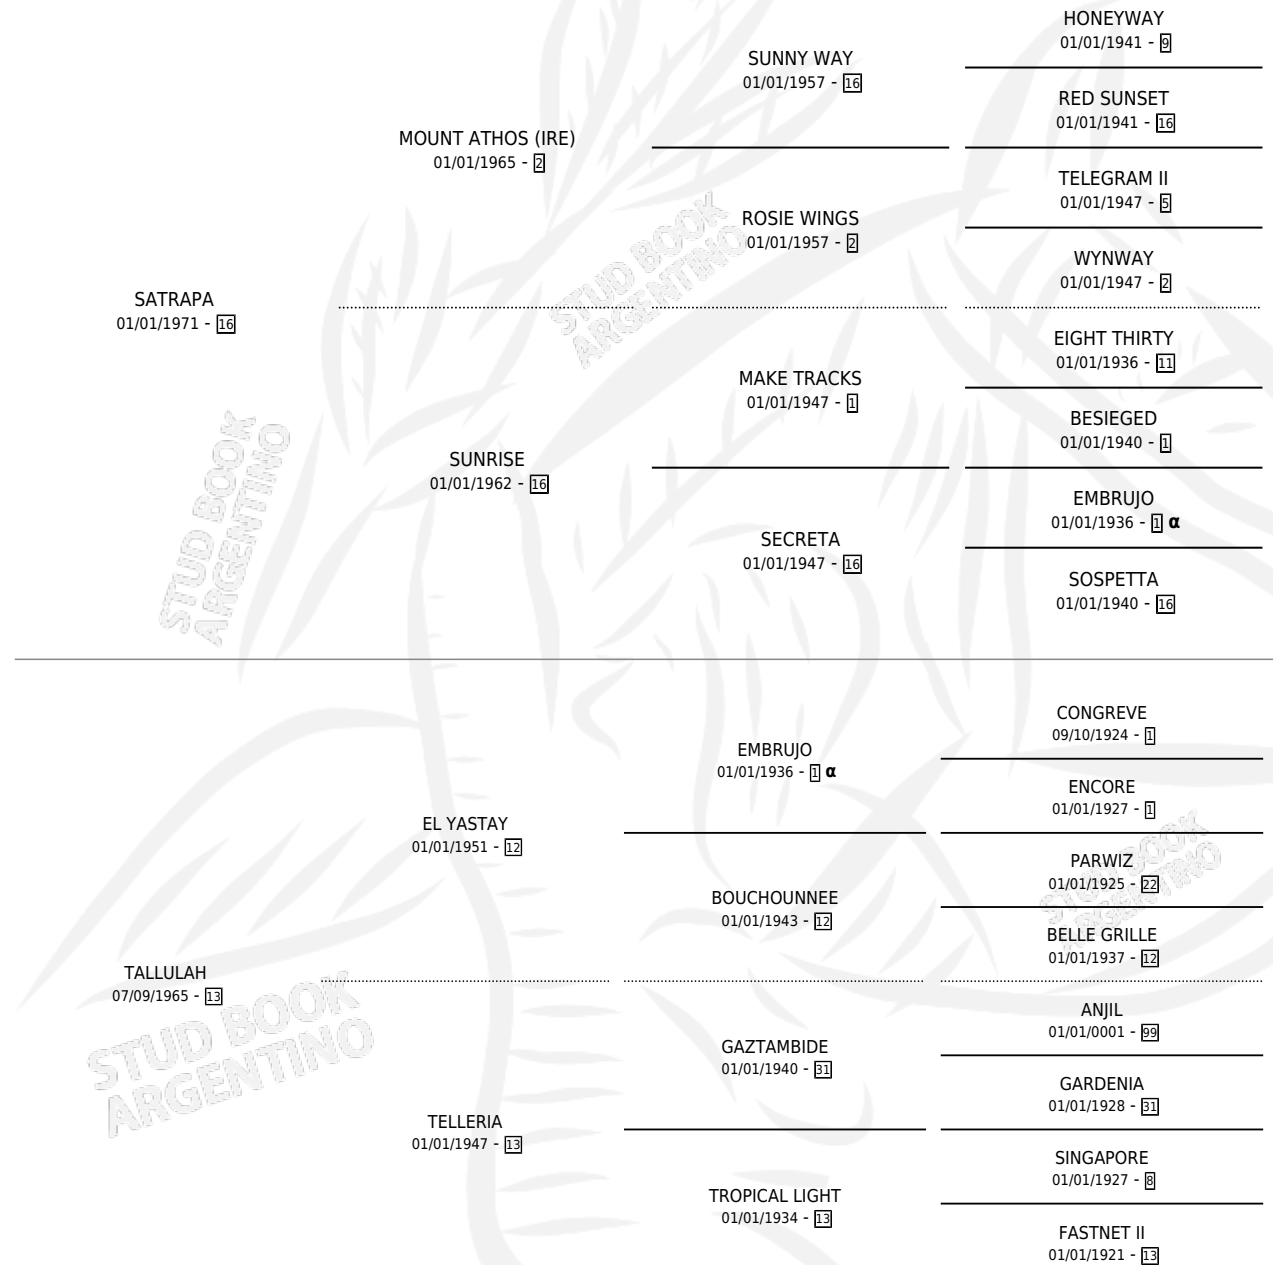

# SATAYO

por SATRAPA y TALLULAH por EL YASTAY

Argentina · Macho · Alazan Tostado · SP · 02/10/1983  
Familia 13-e · Volumen 31

## ESTADO

TIPIFICACIÓN SANGUÍNEA	X
TIPIFICACIÓN POR ADN	X
PASAPORTE	X
IDENTIFICACIÓN POR MICROCHIP	X
REPRODUCTOR	X

**Lugar de nacimiento:** Campo particular

**Criador:** Indio Rubio

## PEDIGREE

INBREEDING :  $\alpha$