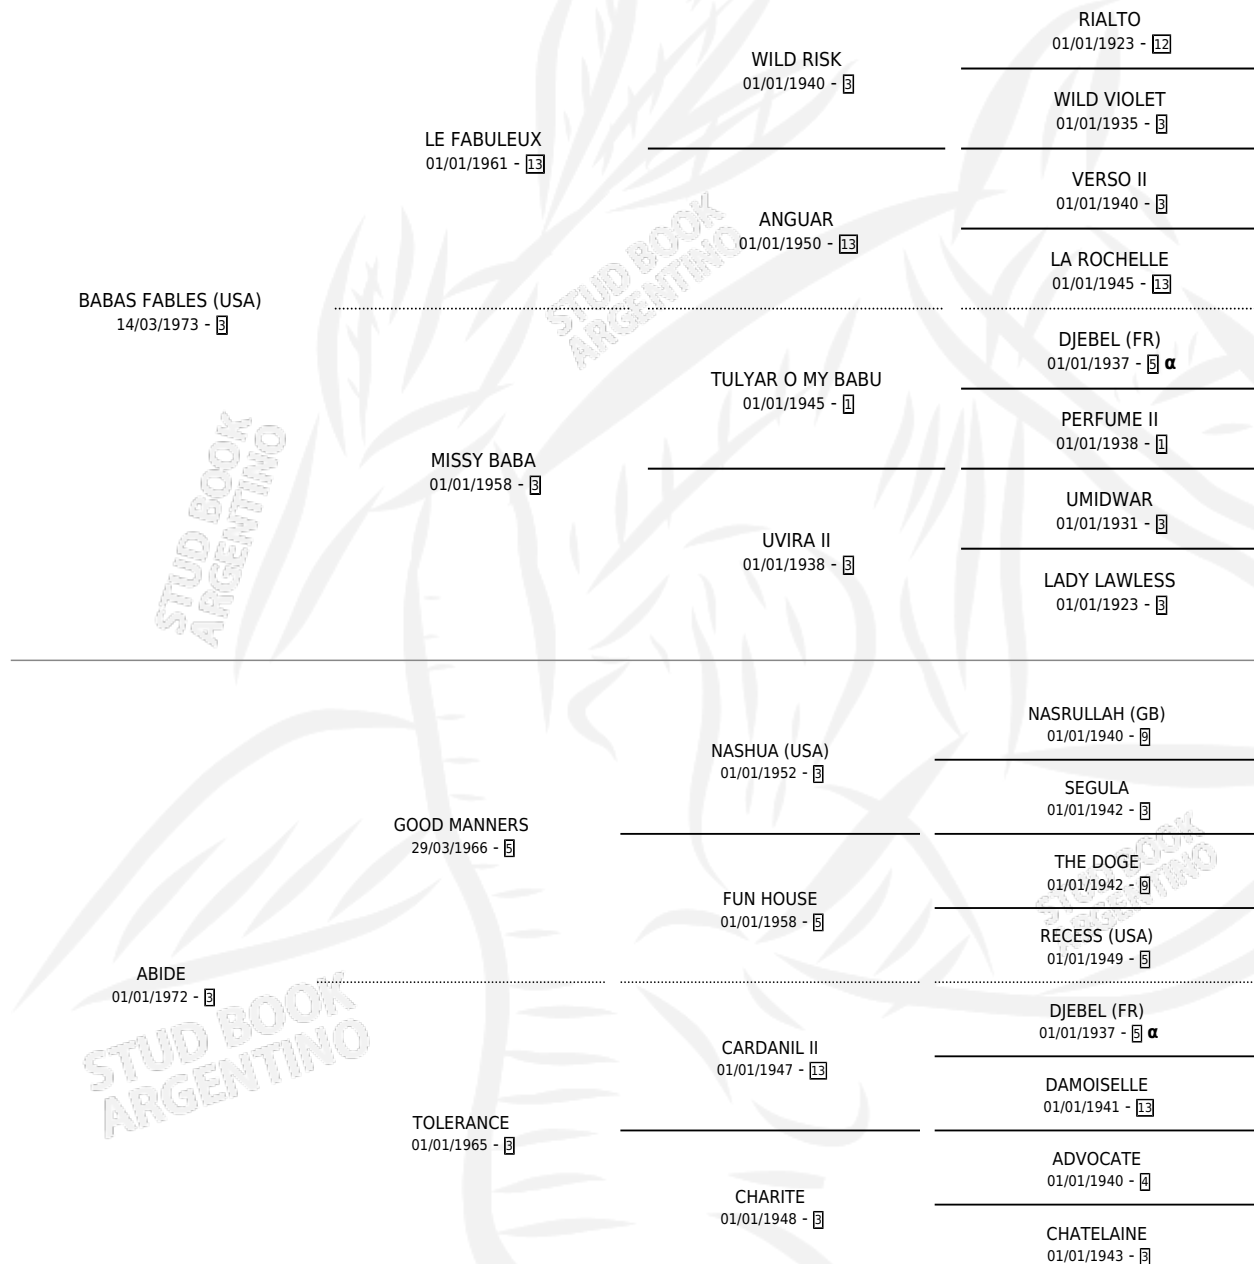

BABAS FRIEND

por **BABAS FABLES (USA)** y **ABIDE** por **GOOD MANNERS**

Argentina · Macho · Alazan · SP · 17/09/1983
Familia 3-f · Volumen 31

ESTADO

TIPIFICACIÓN SANGUÍNEA	X
TIPIFICACIÓN POR ADN	X
PASAPORTE	X
IDENTIFICACIÓN POR MICROCHIP	X
REPRODUCTOR	X

Lugar de nacimiento: Campo particular
Criador: Gargiulo Osvaldo

PEDIGREE

INBREEDING : α