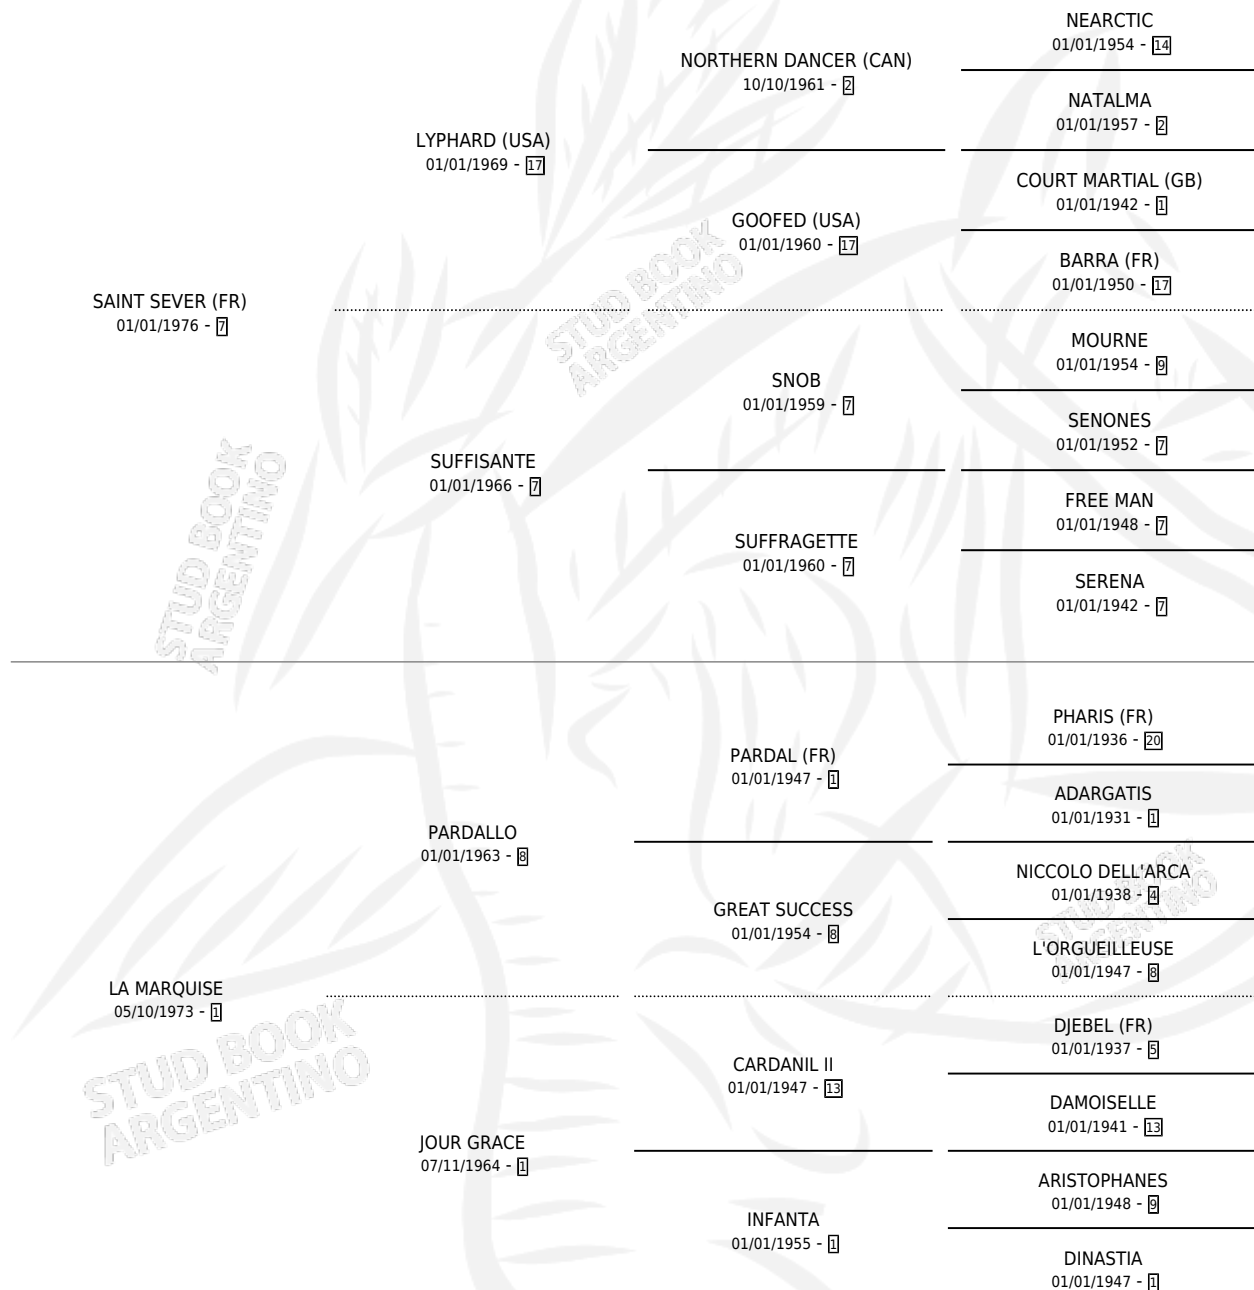

THE COUNTESS

por SAINT SEVER (FR) y LA MARQUISE por PARDALLO

Argentina · Hembra · Zaino · SP · 27/09/1983
Familia 1-e · Volumen 31

ESTADO

TIPIFICACIÓN SANGUÍNEA	✓
TIPIFICACIÓN POR ADN	X
PASAPORTE	X
IDENTIFICACIÓN POR MICROCHIP	X
REPRODUCTOR	✓

Lugar de nacimiento: Campo particular

Criador: Sin dato

~

HIJOS

	MACHOS	HEMBRAS
10 NACIERON	7	3
7 CORRIERON	4	3
5 GANARON	4	1
0 GANADORES CL	0 GANADORES GR	0 GANADORES G1

PEDIGREE