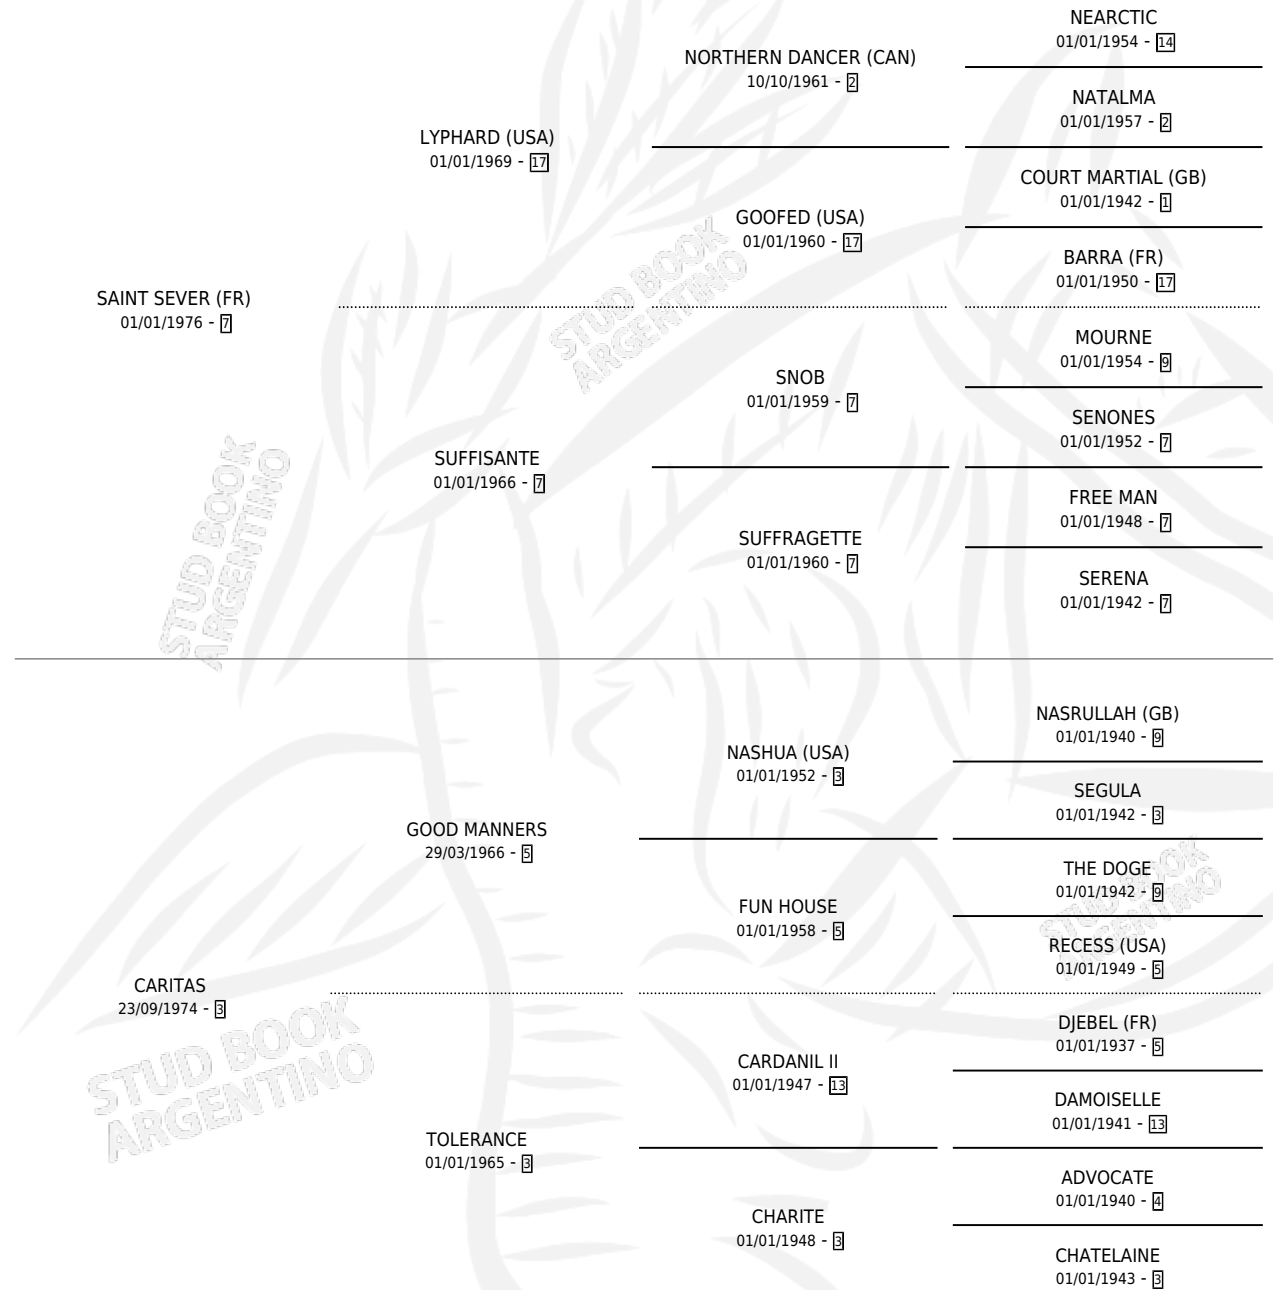

GRAND AMI

por SAINT SEVER (FR) y CARITAS por GOOD MANNERS

Argentina · Macho · Alazan Tostado · SP · 27/09/1983
Familia 3-f · Volumen 31

ESTADO

TIPIFICACIÓN SANGUÍNEA	✓
TIPIFICACIÓN POR ADN	X
PASAPORTE	X
IDENTIFICACIÓN POR MICROCHIP	X
REPRODUCTOR	X

Lugar de nacimiento: Ojo de Agua

Criador: Sin dato

PEDIGREE

CAMPAÑA

Solo carreras oficiales de Argentina

POR EDAD

EDAD	CC	1°	2°	3°	4°	5°	NP	CLC	CLG	CLCG1	CLGG1	IMPORTE	GANANCIA / CC
3 AÑOS	1	1	0	0	0	0	0	0	0	0	0	\$0	\$0
4 AÑOS	1	1	0	0	0	0	0	0	0	0	0	\$0	\$0
TOTALES	2	2	0	0	0	0	0	0	0	0	0	\$0	\$0
%		100%	0.0%	0.0%	0.0%	0.0%	0.0%	0.0%	0.0%	0.0%	0.0%		