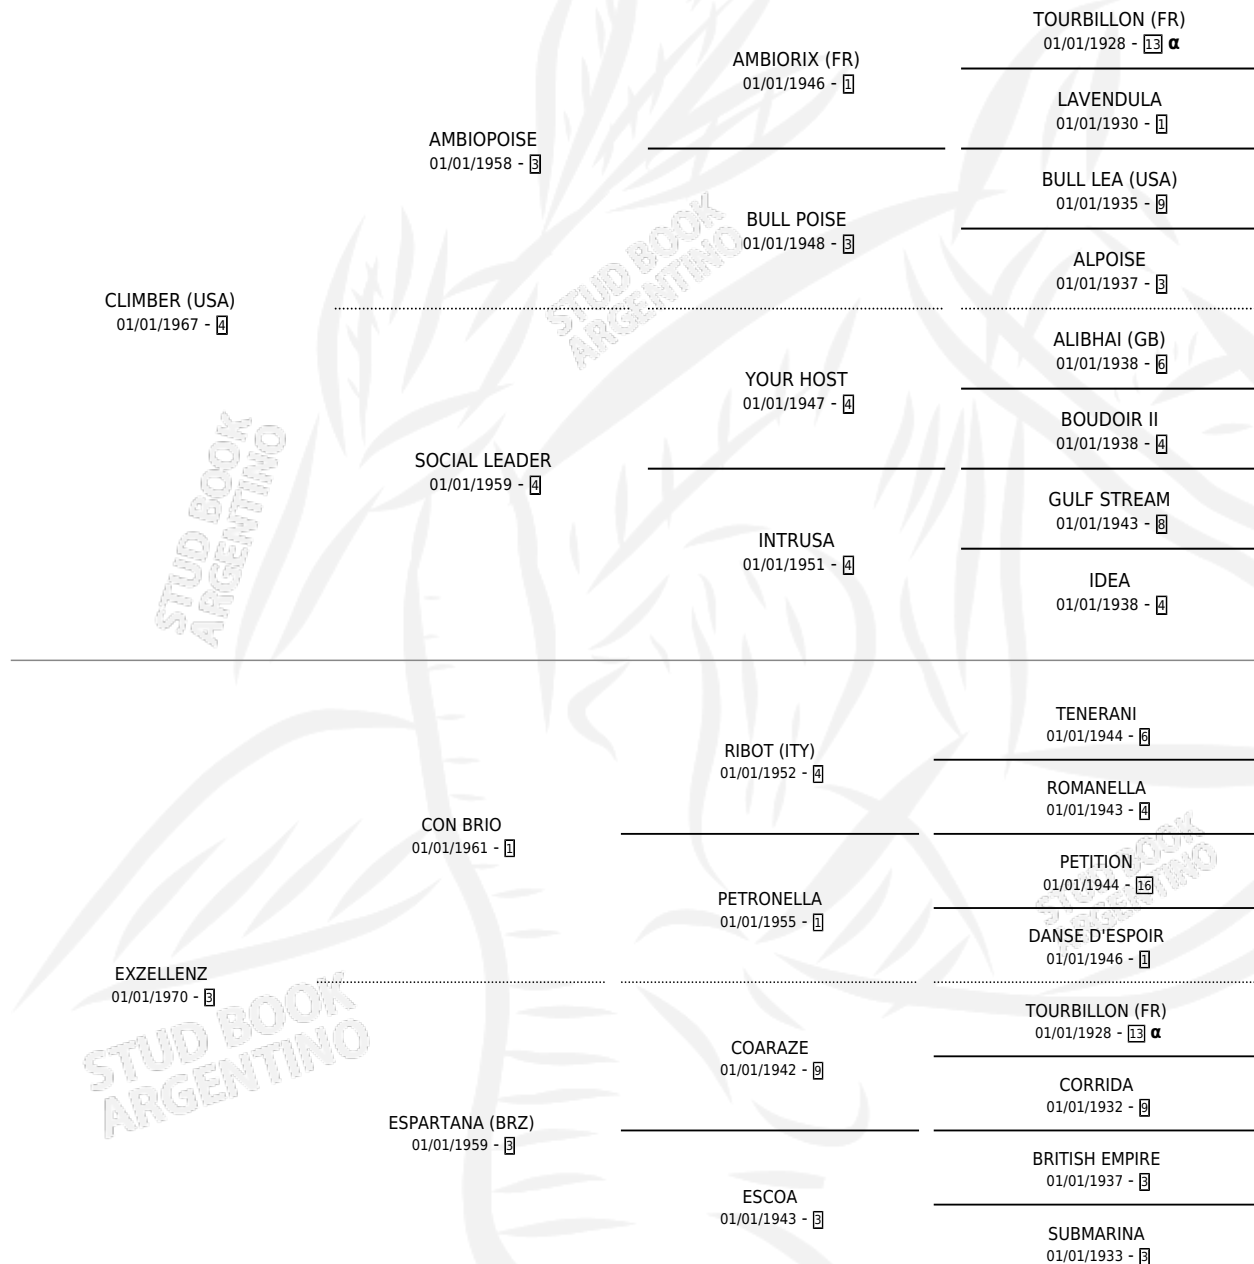

ATLANTIDE

por CLIMBER (USA) y EXZELLENZ por CON BRIO

Argentina · Hembra · Zaino Doradillo · SP · 24/08/1983
Familia 3-m · Volumen 31

ESTADO

TIPIFICACIÓN SANGUÍNEA	✓
TIPIFICACIÓN POR ADN	X
PASAPORTE	X
IDENTIFICACIÓN POR MICROCHIP	X
REPRODUCTOR	✓

Lugar de nacimiento: Don Yayo

Criador: Sin dato

~

HIJOS

	MACHOS	HEMBRAS
7 NACIERON	5	2
4 CORRIERON	3	1
2 GANARON	2	0
0 GANADORES CL	0 GANADORES GR	0 GANADORES G1

PEDIGREE

INBREEDING : α