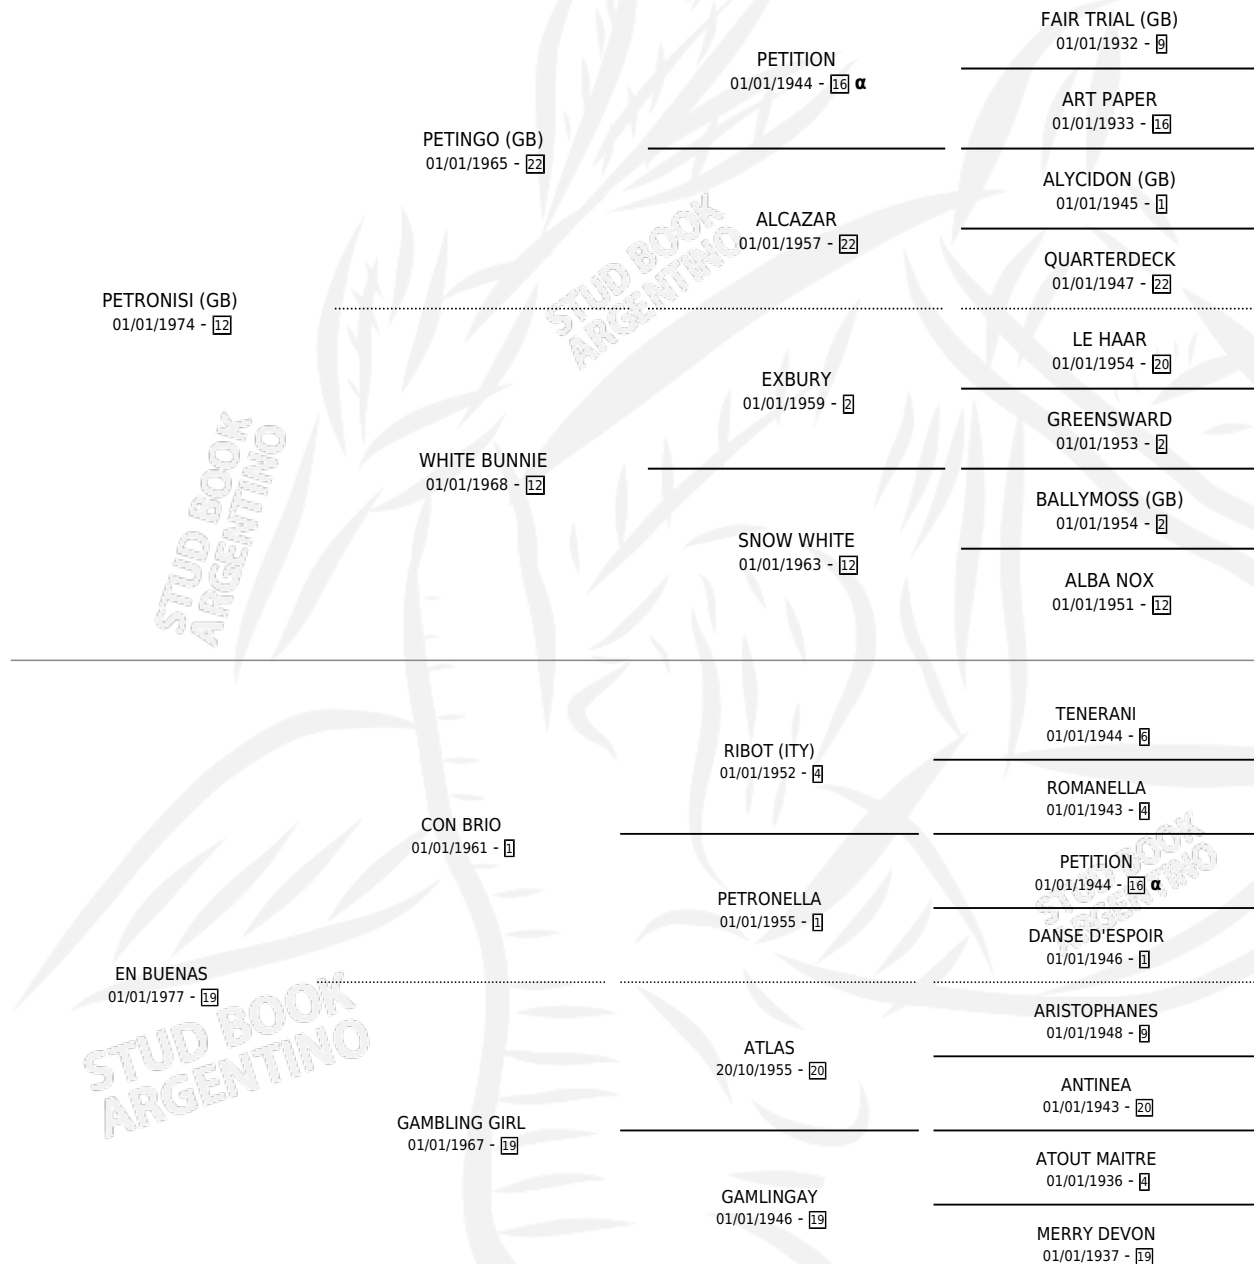

BUENA SENDA

por **PETRONISI (GB)** y **EN BUENAS** por **CON BRIO**

Argentina · Hembra · Alazan Tostado · SP · 08/09/1983
Familia 19-c · Volumen 31

ESTADO

TIPIFICACIÓN SANGUÍNEA	✓
TIPIFICACIÓN POR ADN	X
PASAPORTE	X
IDENTIFICACIÓN POR MICROCHIP	X
REPRODUCTOR	✓

Lugar de nacimiento: Campo particular

Criador: Sin dato

~

HIJOS

	MACHOS	HEMBRAS
5 NACIERON	2	3
1 CORRIERON	1	0

SIN ACTUACIONES

PEDIGREE

INBREEDING : α