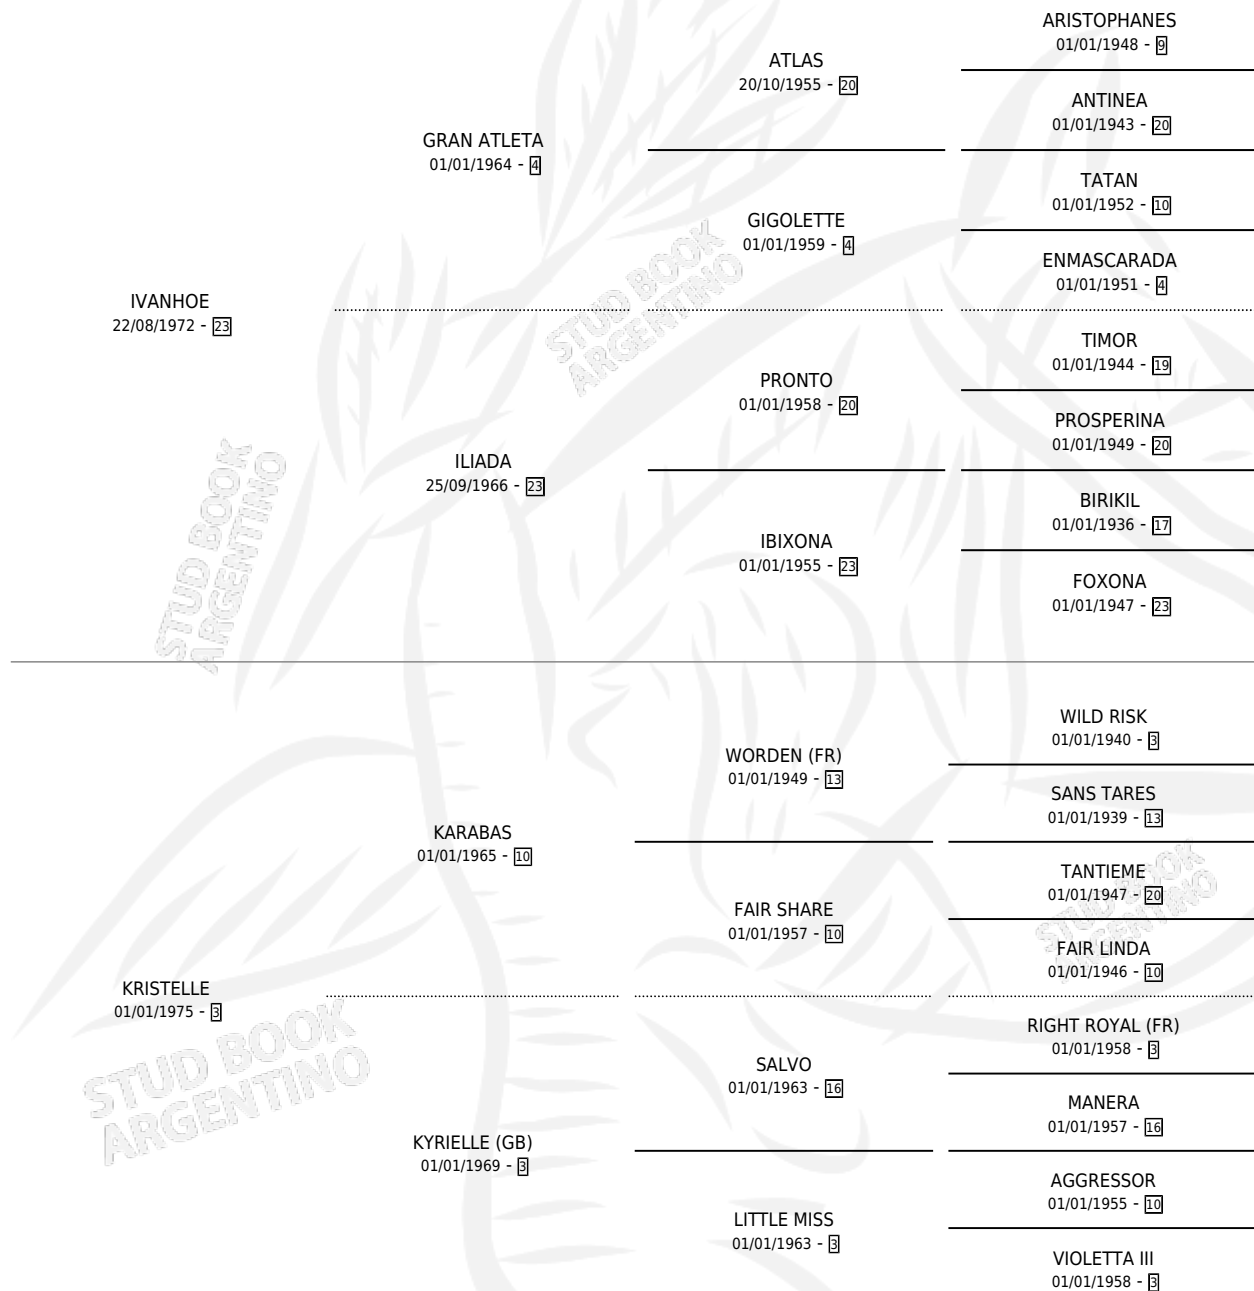

KIMBO

por IVANHOE y KRISTELLE por KARABAS

Argentina · Macho · Zaino · SP · 06/09/1983
Familia 3-c · Volumen 31

ESTADO

TIPIFICACIÓN SANGUÍNEA	X
TIPIFICACIÓN POR ADN	X
PASAPORTE	X
IDENTIFICACIÓN POR MICROCHIP	X
REPRODUCTOR	X

Lugar de nacimiento: Campo particular

Criador: Sin dato

PEDIGREE

KIMBO

Datos oficiales del Stud Book Argentino

Documento generado el 05/05/2026

studbook.org.ar