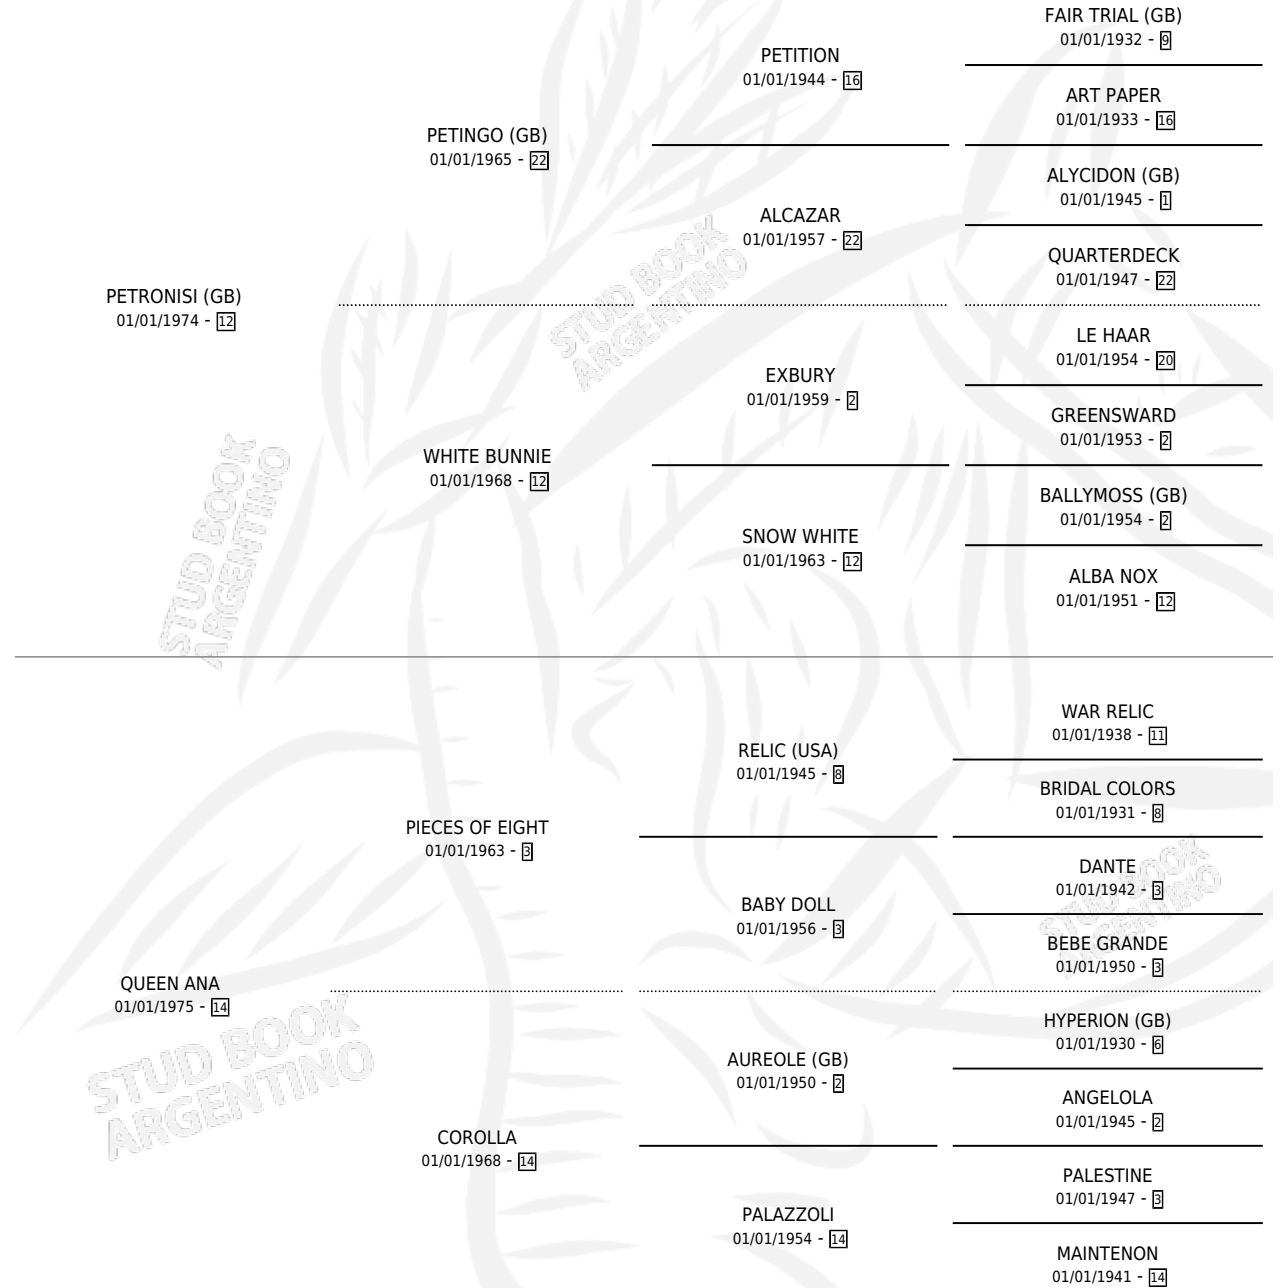

QUEEN BESS

por **PETRONISI (GB)** y **QUEEN ANA** por **PIECES OF EIGHT**

Argentina · Hembra · No Consigna · SP · 19/08/1983
Familia 14-c · Volumen 31

ESTADO

TIPIFICACIÓN SANGUÍNEA	X
TIPIFICACIÓN POR ADN	X
PASAPORTE	X
IDENTIFICACIÓN POR MICROCHIP	X
REPRODUCTOR	✓

Lugar de nacimiento: Campo particular

Criador: Sin dato

PEDIGREE

S

mientos **0** / Efectividad **0.00%**

PADRILLO	PRODUCTO	CRIADOR	1ER SERVICIO	ÚLTIMO SERVICIO
DE SIMOCA KEY	∅		03/11/2025	03/11/2025

QUEEN BESS