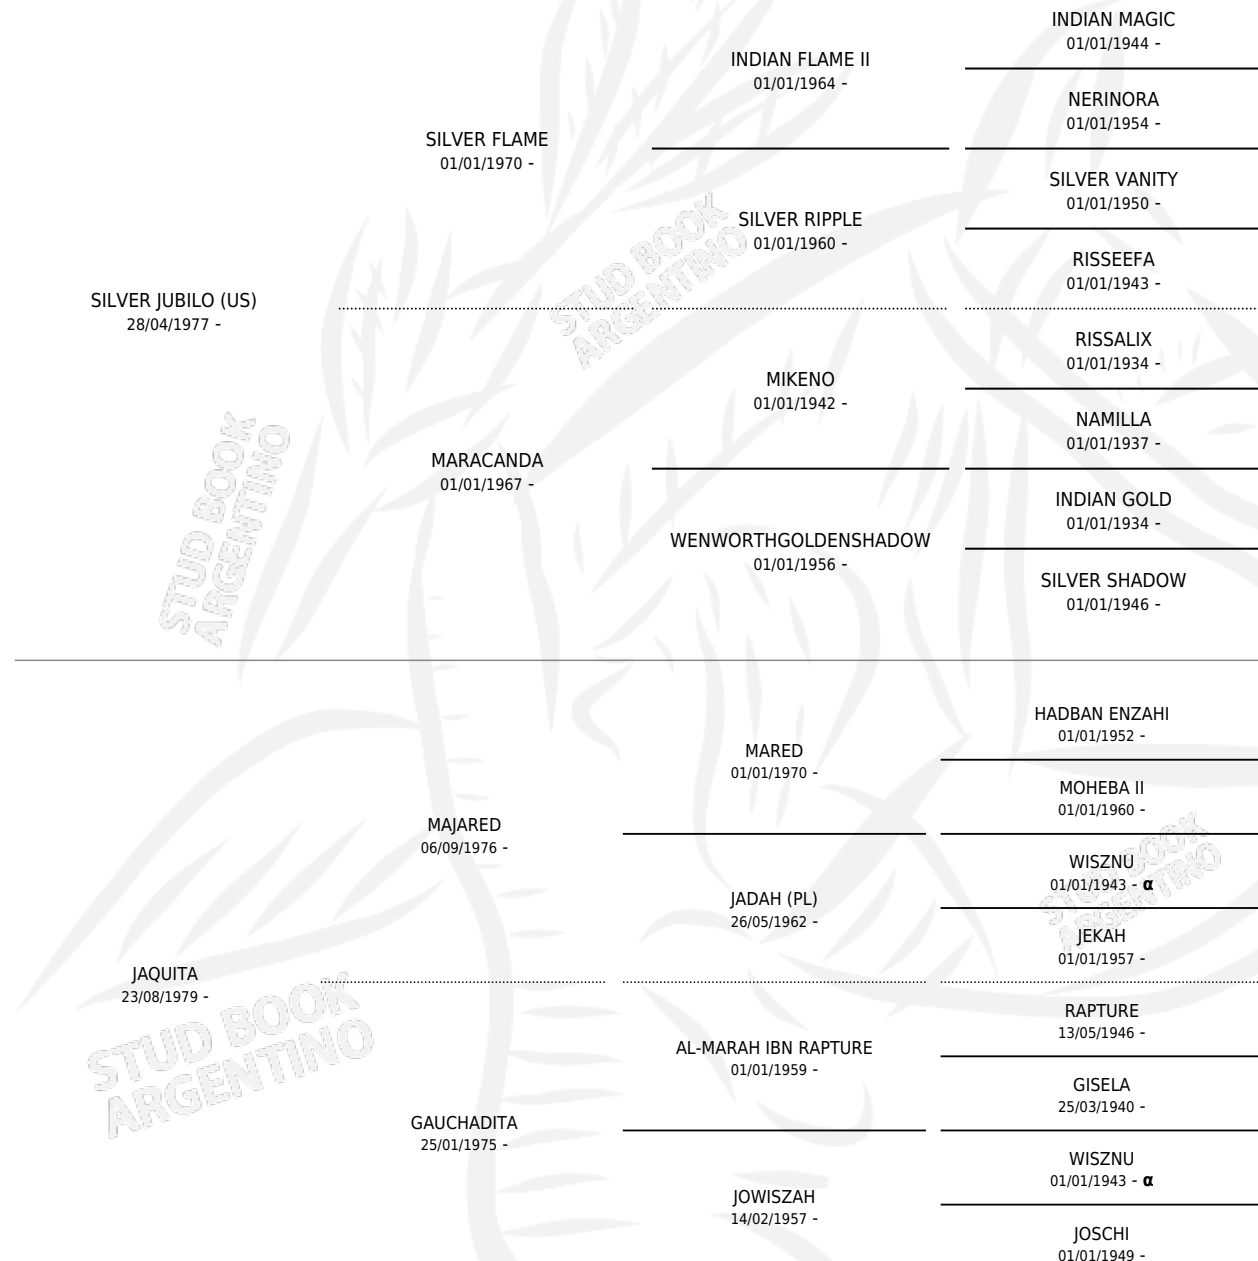

TALLADO

por SILVER JUBILO (US) y JAQUITA por MAJARED

PEDIGREE

Argentina · Macho · Tordillo · AP · 28/09/1983
Familia · Volumen 31

ESTADO

TIPIFICACIÓN SANGUÍNEA	✓
TIPIFICACIÓN POR ADN	✓
PASAPORTE	X
IDENTIFICACIÓN POR MICROCHIP	X
REPRODUCTOR	✓

Lugar de nacimiento: Campo particular

Criador: Los Toros

~

HIJOS

	MACHOS	HEMBRAS
95 NACIERON	46	49
3 CORRIERON	2	1

SIN ACTUACIONES

INBREEDING : α

SERVICIOS PADRILLO