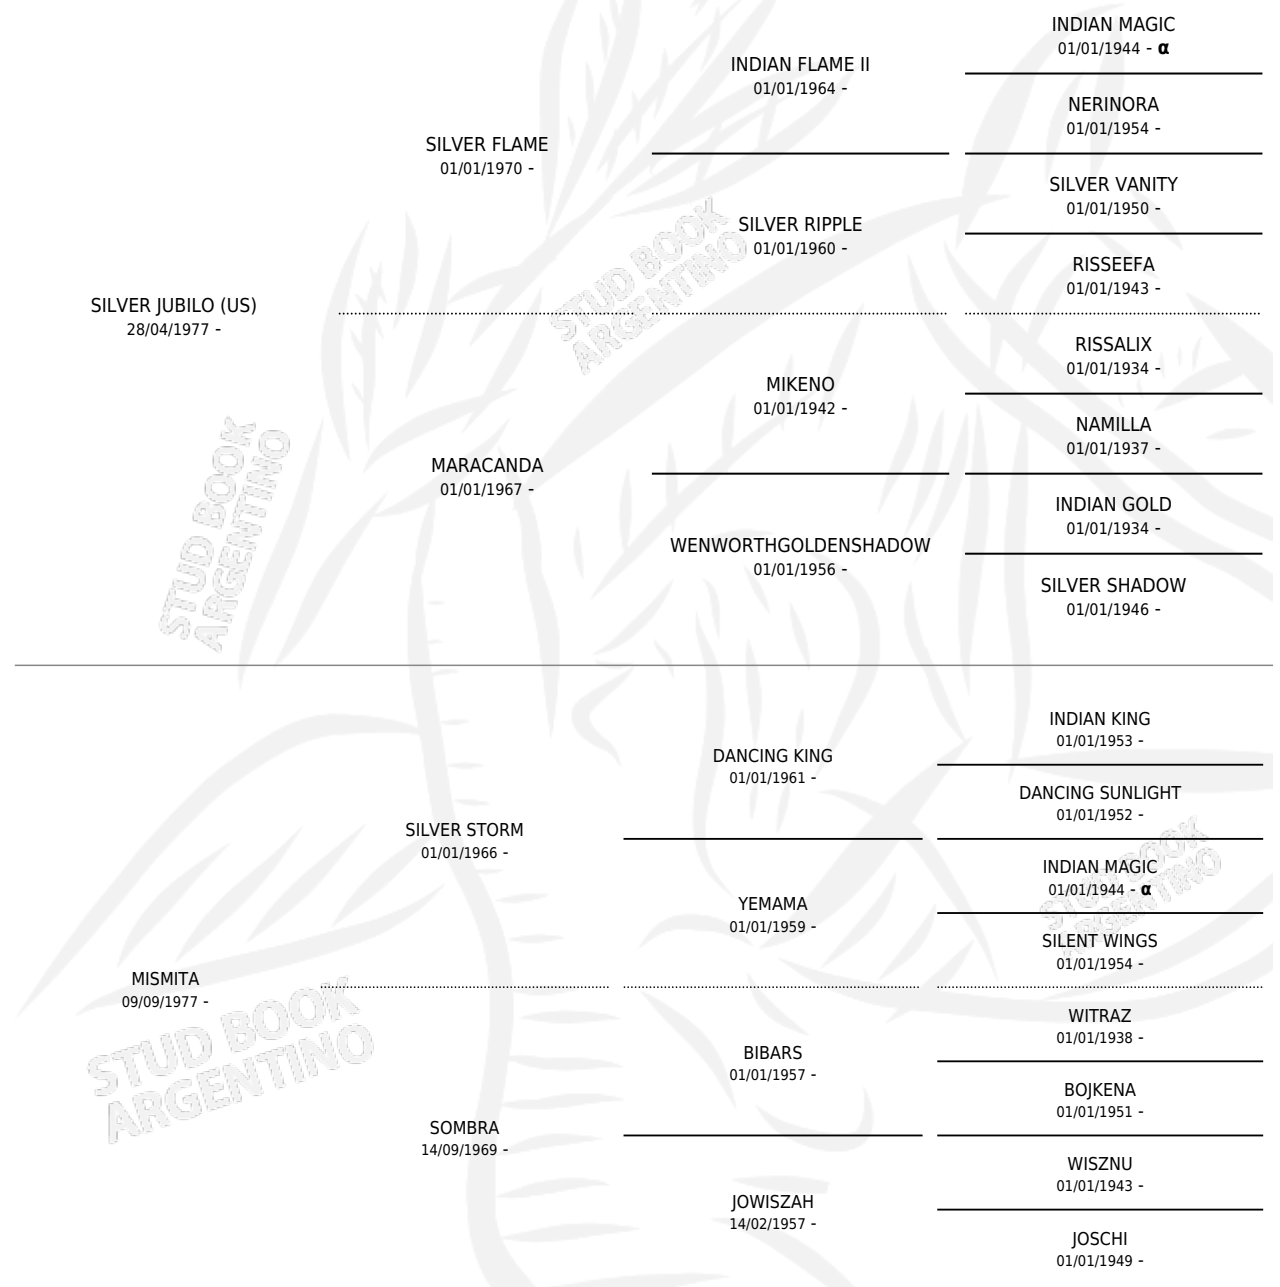

SOBRADOR

por SILVER JUBILO (US) y MISMITA por SILVER STORM

PEDIGREE

Argentina · Macho · Tordillo · AP · 30/09/1983
Familia · Volumen 31

ESTADO

TIPIFICACIÓN SANGUÍNEA	✓
TIPIFICACIÓN POR ADN	X
PASAPORTE	X
IDENTIFICACIÓN POR MICROCHIP	X
REPRODUCTOR	✓

Lugar de nacimiento: Campo particular

Criador: Sin dato

~

HIJOS

	MACHOS	HEMBRAS
26 NACIERON	18	8
1 CORRIERON	0	1

SIN ACTUACIONES

INBREEDING : α