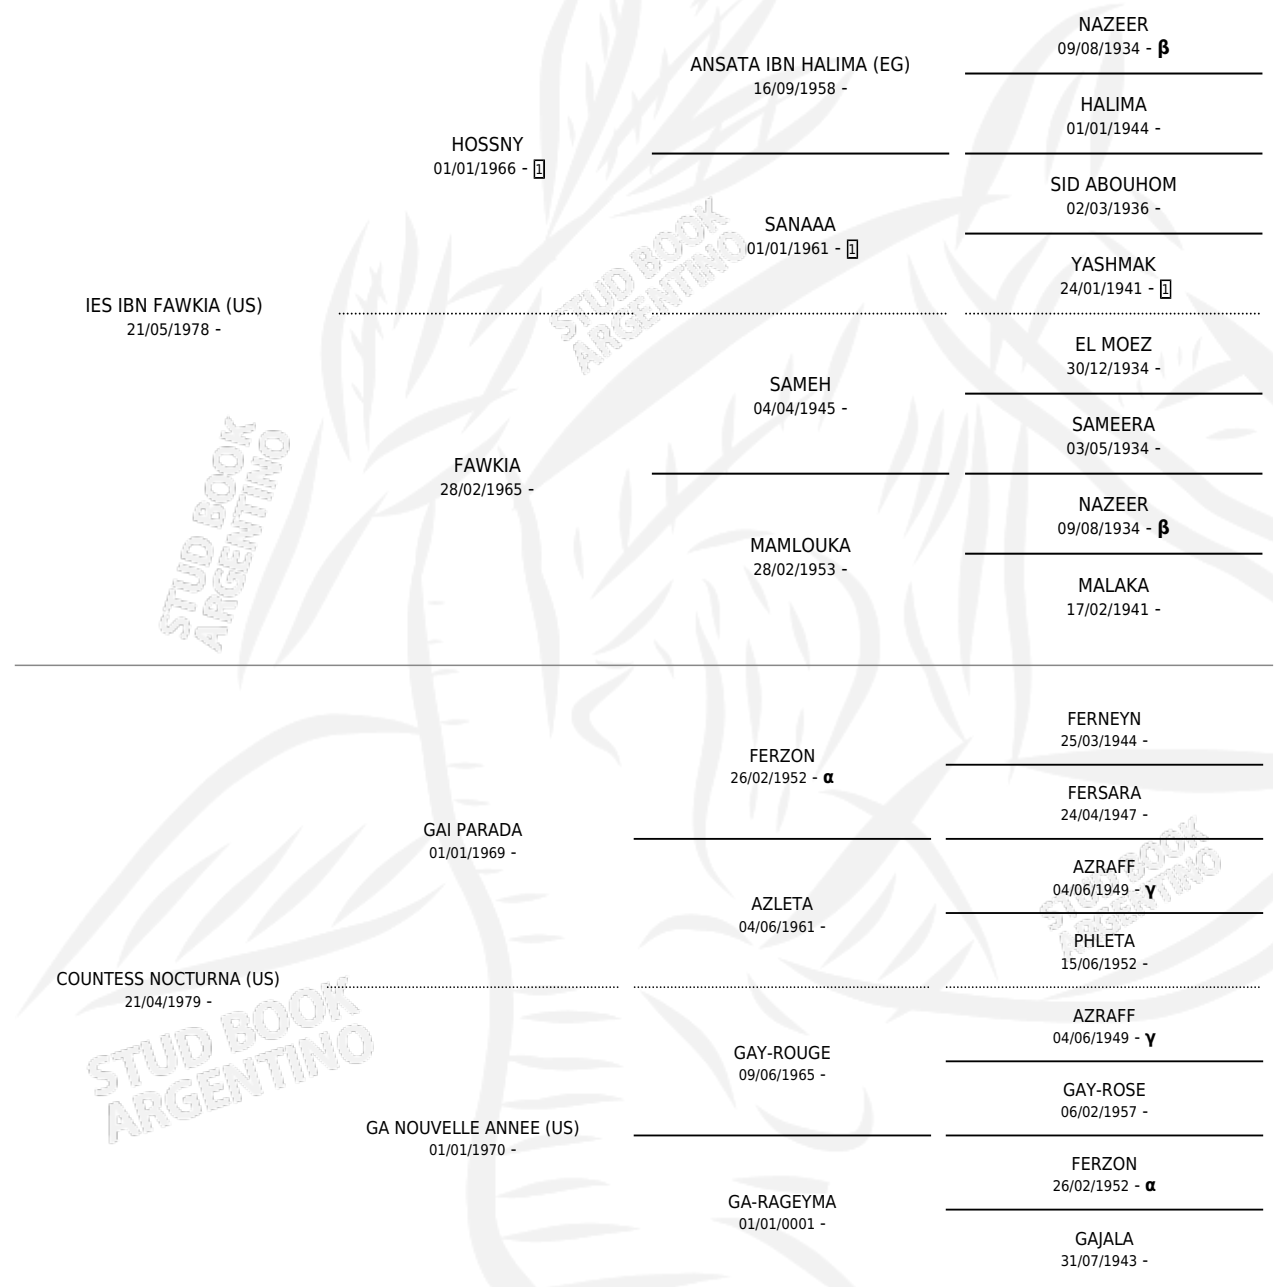

RAS ISHARA

por IES IBN FAWKIA (US) y COUNTESS NOCTURNA (US)
por GAI PARADA

Argentina · Hembra · Tordillo · AP · 10/09/1983
Familia · Volumen 31

ESTADO

TIPIFICACIÓN SANGUÍNEA	✓
TIPIFICACIÓN POR ADN	X
PASAPORTE	X
IDENTIFICACIÓN POR MICROCHIP	X
REPRODUCTOR	✓

Lugar de nacimiento: Campo particular
Criador: Sin dato

~

HIJOS

	MACHOS	HEMBRAS
12 NACIERON	8	4
2 CORRIERON	2	0
2 GANARON	2	0

1	0	0
GANADORES CL	GANADORES GR	GANADORES G1

PEDIGREE

INBREEDING : α, β, γ