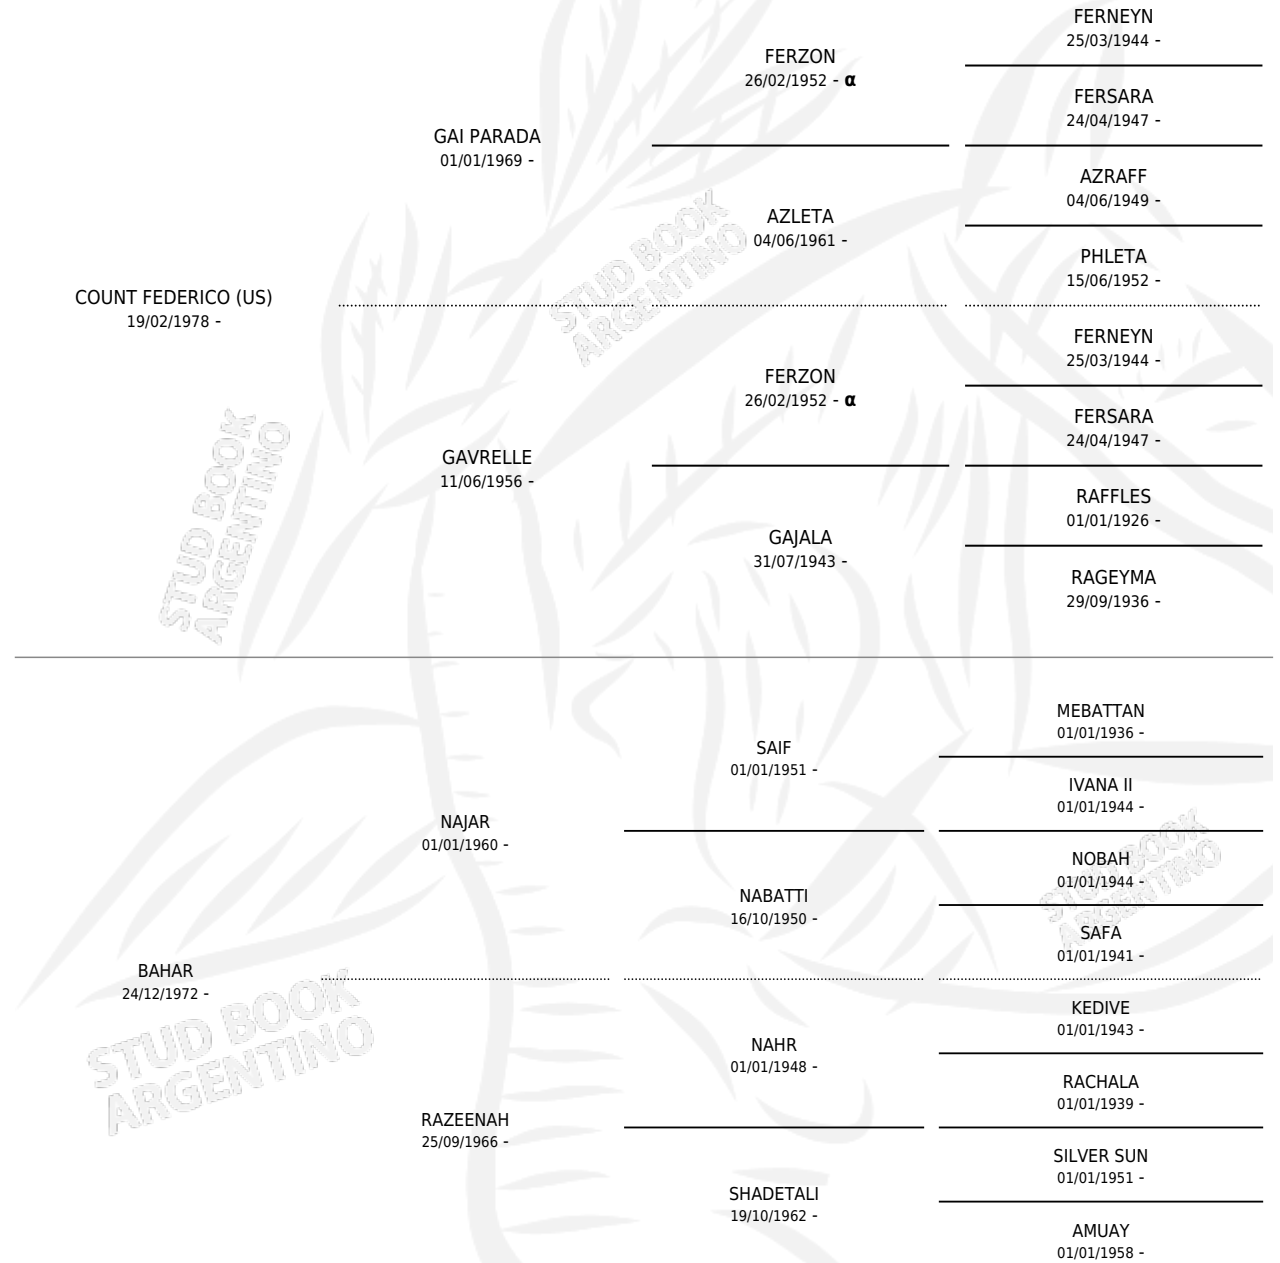

Lugar de nacimiento: Campo particular

Criador: La Catalina

~

HIJOS

	MACHOS	HEMBRAS
5 NACIERON	3	2
SIN ACTUACIONES		

PEDIGREE

INBREEDING : α

S