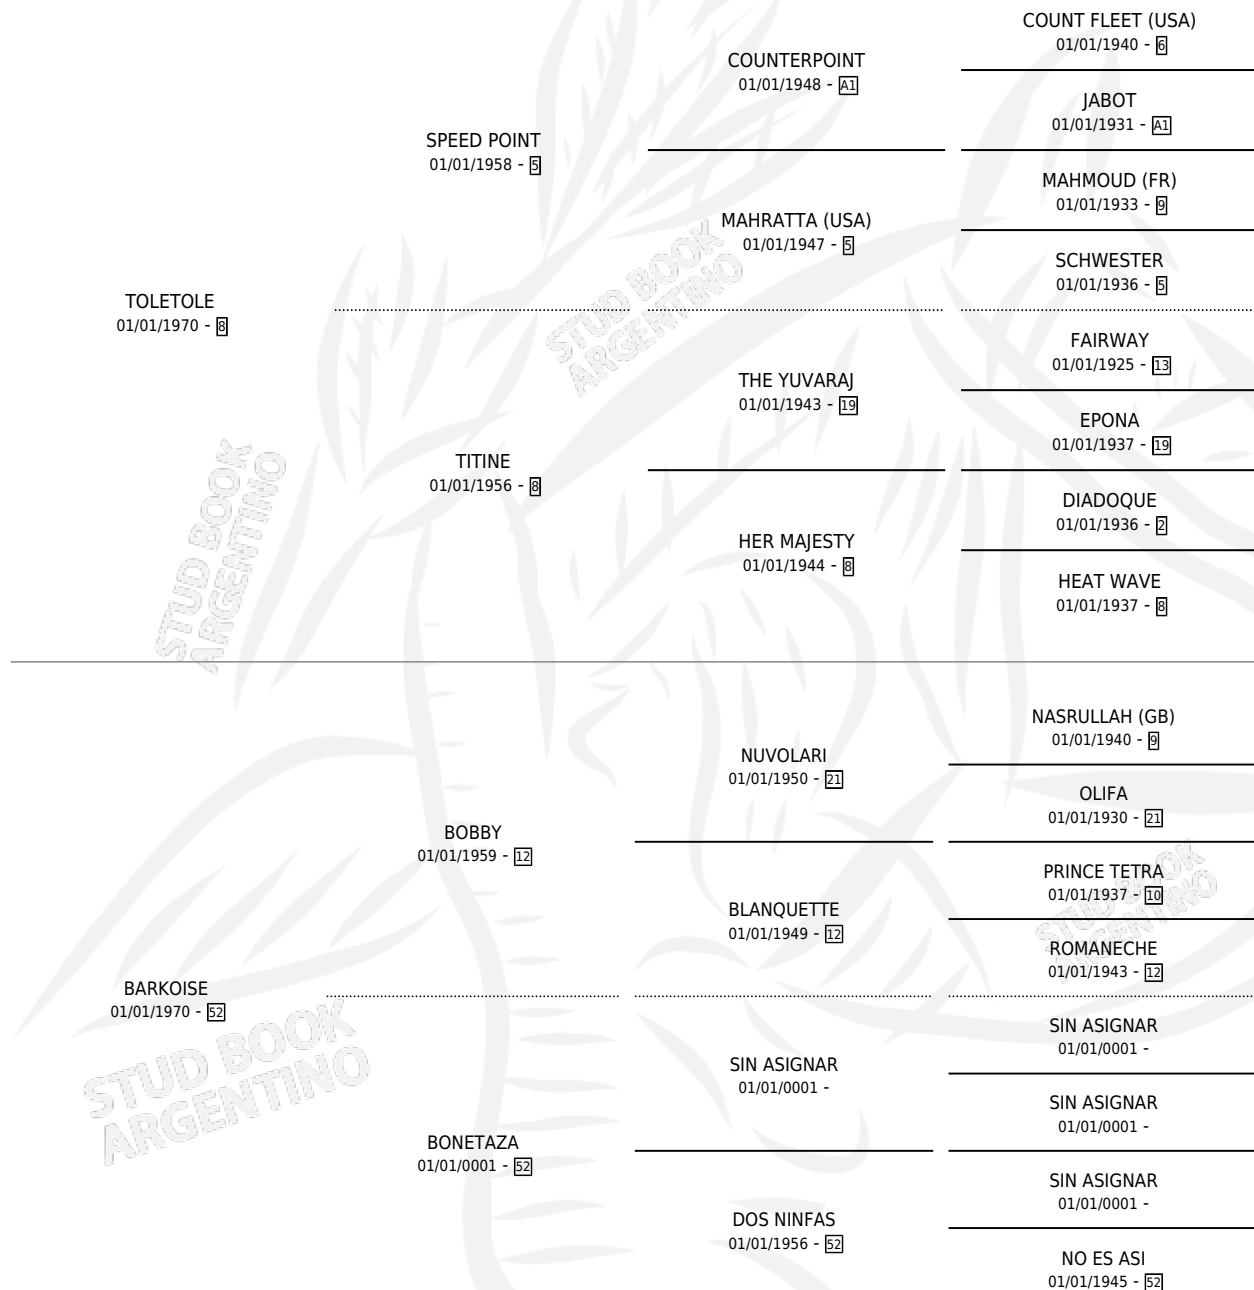

TOLIDINA

por TOLETOLE y BARKOISE por BOBBY

Argentina · Hembra · Alazan Tostado · SP · 07/10/1983
Familia 52 · Volumen 31

ESTADO

TIPIFICACIÓN SANGUÍNEA	✓
TIPIFICACIÓN POR ADN	X
PASAPORTE	X
IDENTIFICACIÓN POR MICROCHIP	X
REPRODUCTOR	✓

Lugar de nacimiento: Campo particular

Criador: Cerelli Luis Antonio

~

HIJOS

	MACHOS	HEMBRAS
3 NACIERON	2	1
1 CORRIERON	1	0

SIN ACTUACIONES

PEDIGREE

CAMPAÑA

Solo carreras oficiales de Argentina

POR EDAD

EDAD	CC	1°	2°	3°	4°	5°	NP	CLC	CLG	CLCG1	CLGG1	IMPORTE	GANANCIA / CC
4 AÑOS	2	1	0	0	1	0	0	0	0	0	0	\$4,158	\$2,079
5 AÑOS	4	0	0	0	0	0	4	0	0	0	0	\$0	\$0
TOTALES	6	1	0	0	1	0	4	0	0	0	0	\$4,158	\$693
%		16.7%	0.0%	0.0%	16.7%	0.0%	66.7%	0.0%	0.0%	0.0%	0.0%		