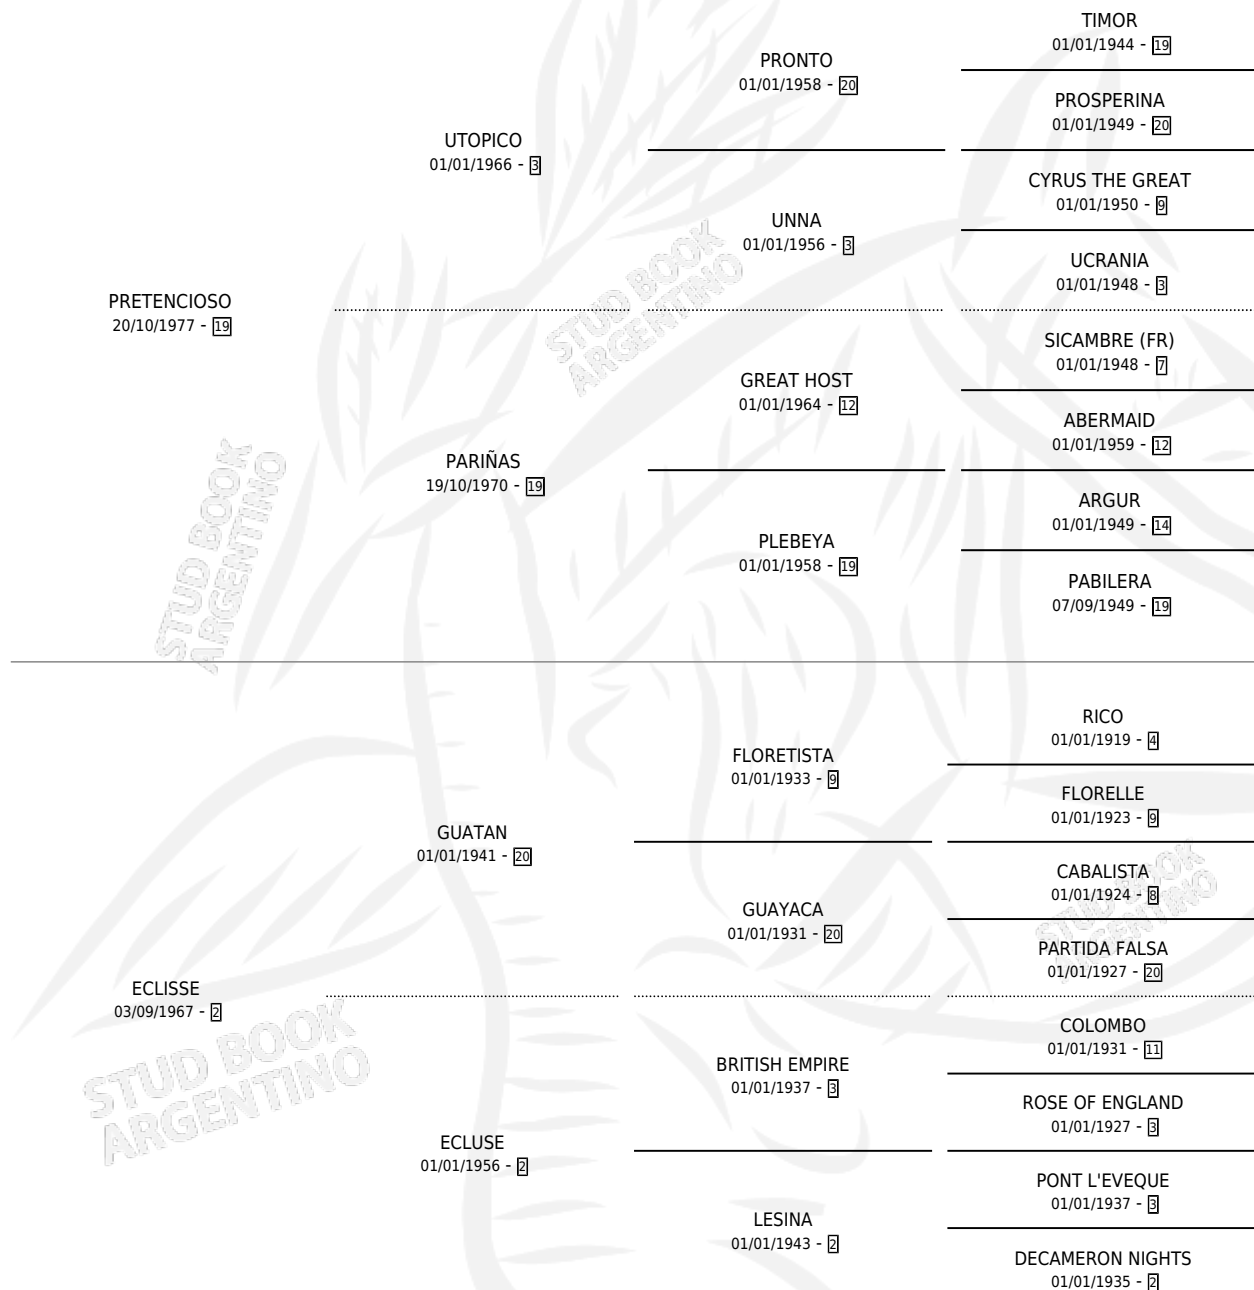

EL CUQUI

por PRETENCIOSO y ECLISSE por GUATAN

Argentina · Macho · Alazan · SP · 05/08/1983
Familia 2-n · Volumen 31

ESTADO

TIPIFICACIÓN SANGUÍNEA	X
TIPIFICACIÓN POR ADN	X
PASAPORTE	X
IDENTIFICACIÓN POR MICROCHIP	X
REPRODUCTOR	X

Lugar de nacimiento: Campo particular

Criador: Asociacion Cooperativa De Criadores De Caballos De Carrera

PEDIGREE

CAMPAÑA

Solo carreras oficiales de Argentina

POR EDAD

EDAD	CC	1°	2°	3°	4°	5°	NP	CLC	CLG	CLCG1	CLGG1	IMPORTE	GANANCIA / CC
5 AÑOS	2	0	0	0	0	0	2	0	0	0	0	\$0	\$0
TOTALES	2	0	0	0	0	0	2	0	0	0	0	\$0	\$0
%		0.0%	0.0%	0.0%	0.0%	0.0%	100%	0.0%	0.0%	0.0%	0.0%		