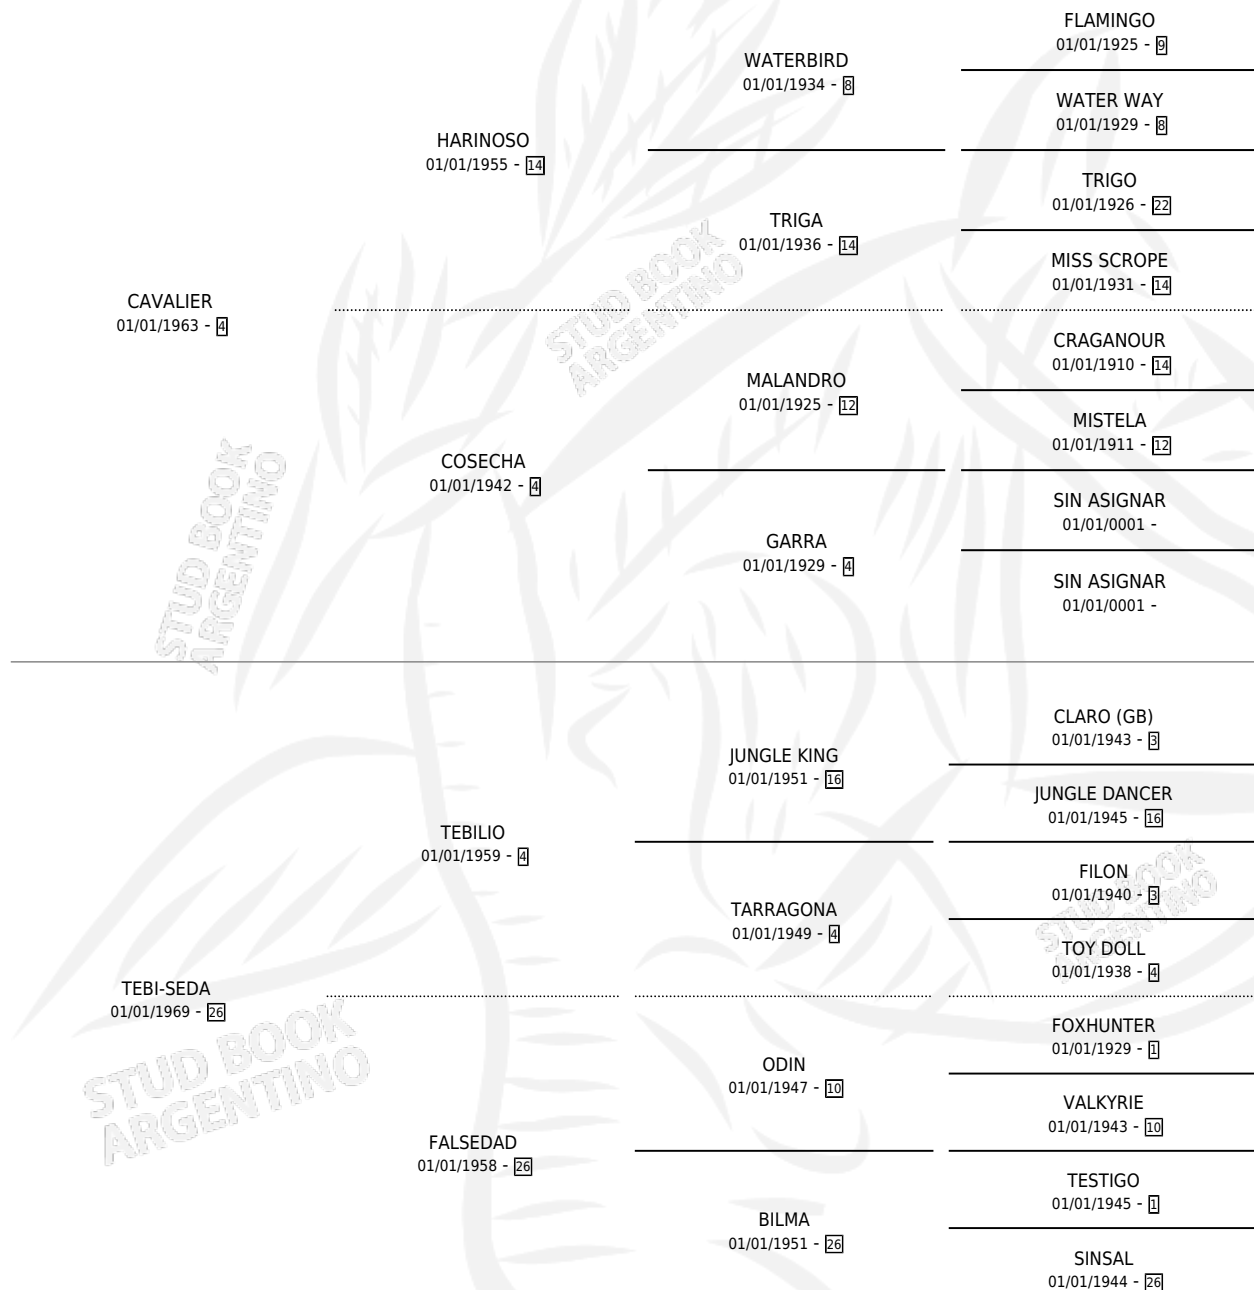

TO SWEEP

por CAVALIER y TEBI-SEDA por TEBILIO

Argentina · Hembra · Alazan · SP · 20/09/1983
Familia 26 · Volumen 31

ESTADO

TIPIFICACIÓN SANGUÍNEA	X
TIPIFICACIÓN POR ADN	X
PASAPORTE	X
IDENTIFICACIÓN POR MICROCHIP	X
REPRODUCTOR	✓

Lugar de nacimiento: Campo particular

Criador: Sin dato

~

HIJOS

	MACHOS	HEMBRAS
1 NACIERON	0	1
SIN ACTUACIONES		

PEDIGREE

S

mientos **1** / Efectividad **50.00%**

PADRILLO	PRODUCTO	CRIADOR	1ER SERVICIO	ÚLTIMO SERVICIO
FILER	∅		26/12/1989	26/12/1989
PANDEIRO	GRAN DULCINEA (H A, 17/09/1989)	SIN DATO	02/10/1988	08/10/1988

TO SWEEP

Datos oficiales del Stud Book Argentino