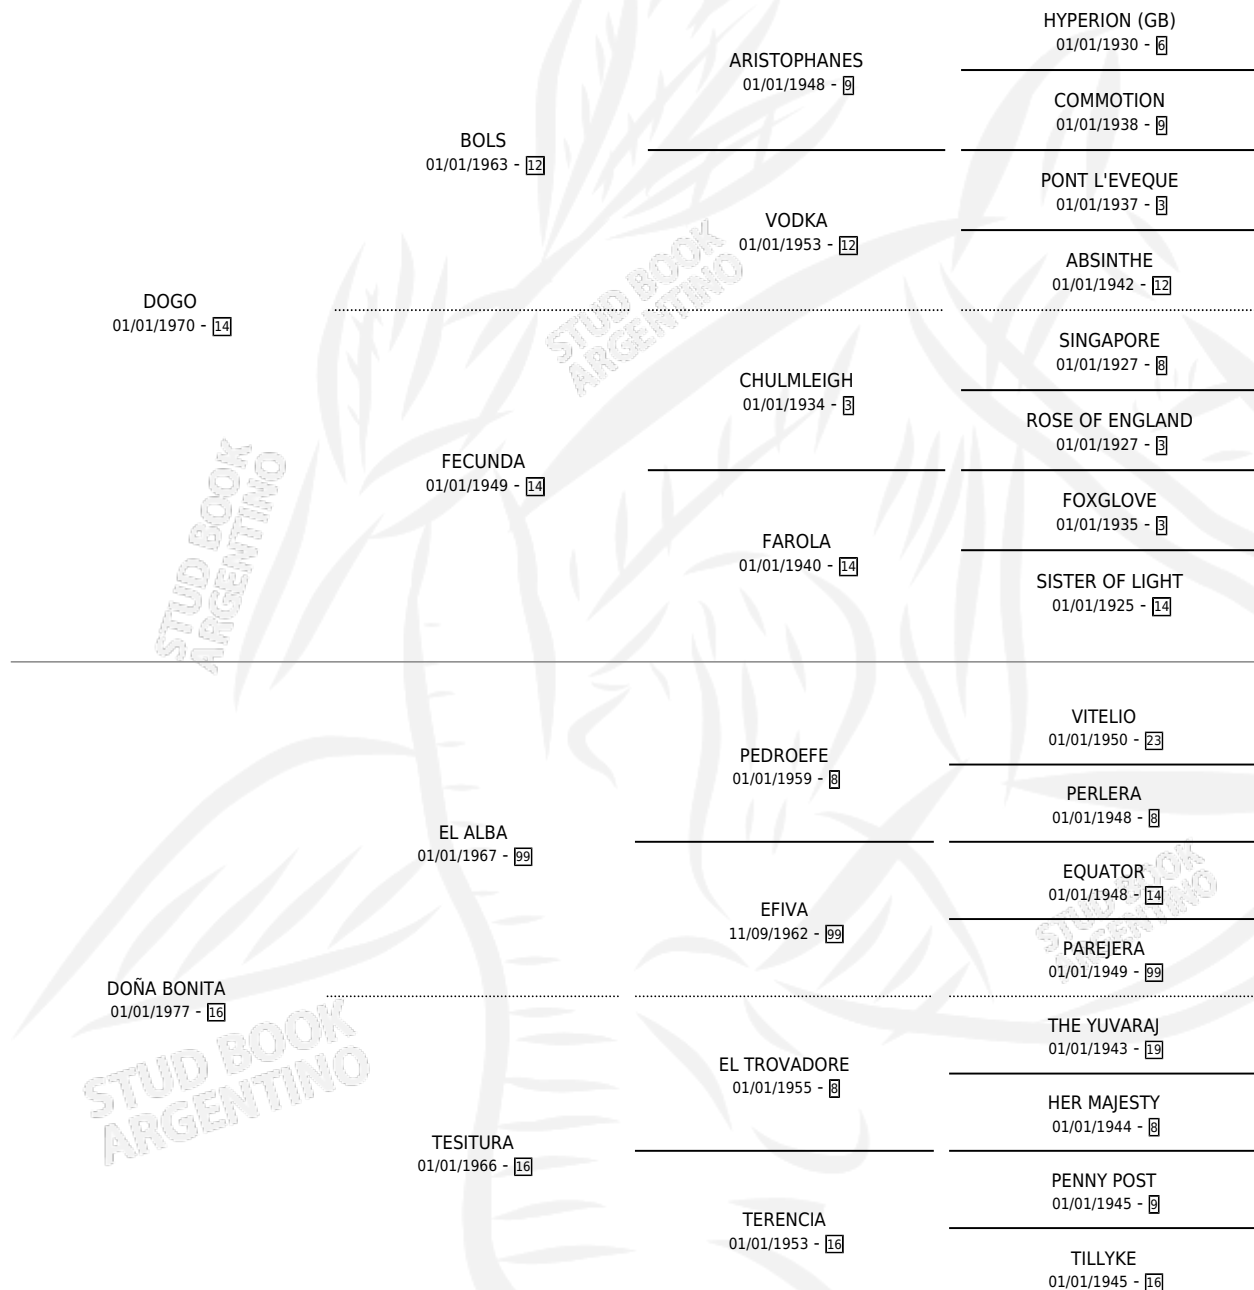

DOÑA MUÑECA

por DOGO y DOÑA BONITA por EL ALBA

Argentina · Hembra · Zaino · SP · 04/10/1983
Familia 16-h · Volumen 31

ESTADO

TIPIFICACIÓN SANGUÍNEA	✓
TIPIFICACIÓN POR ADN	X
PASAPORTE	X
IDENTIFICACIÓN POR MICROCHIP	X
REPRODUCTOR	✓

Lugar de nacimiento: Campo particular

Criador: Sin dato

~

HIJOS

	MACHOS	HEMBRAS
3 NACIERON	1	2
SIN ACTUACIONES		

PEDIGREE