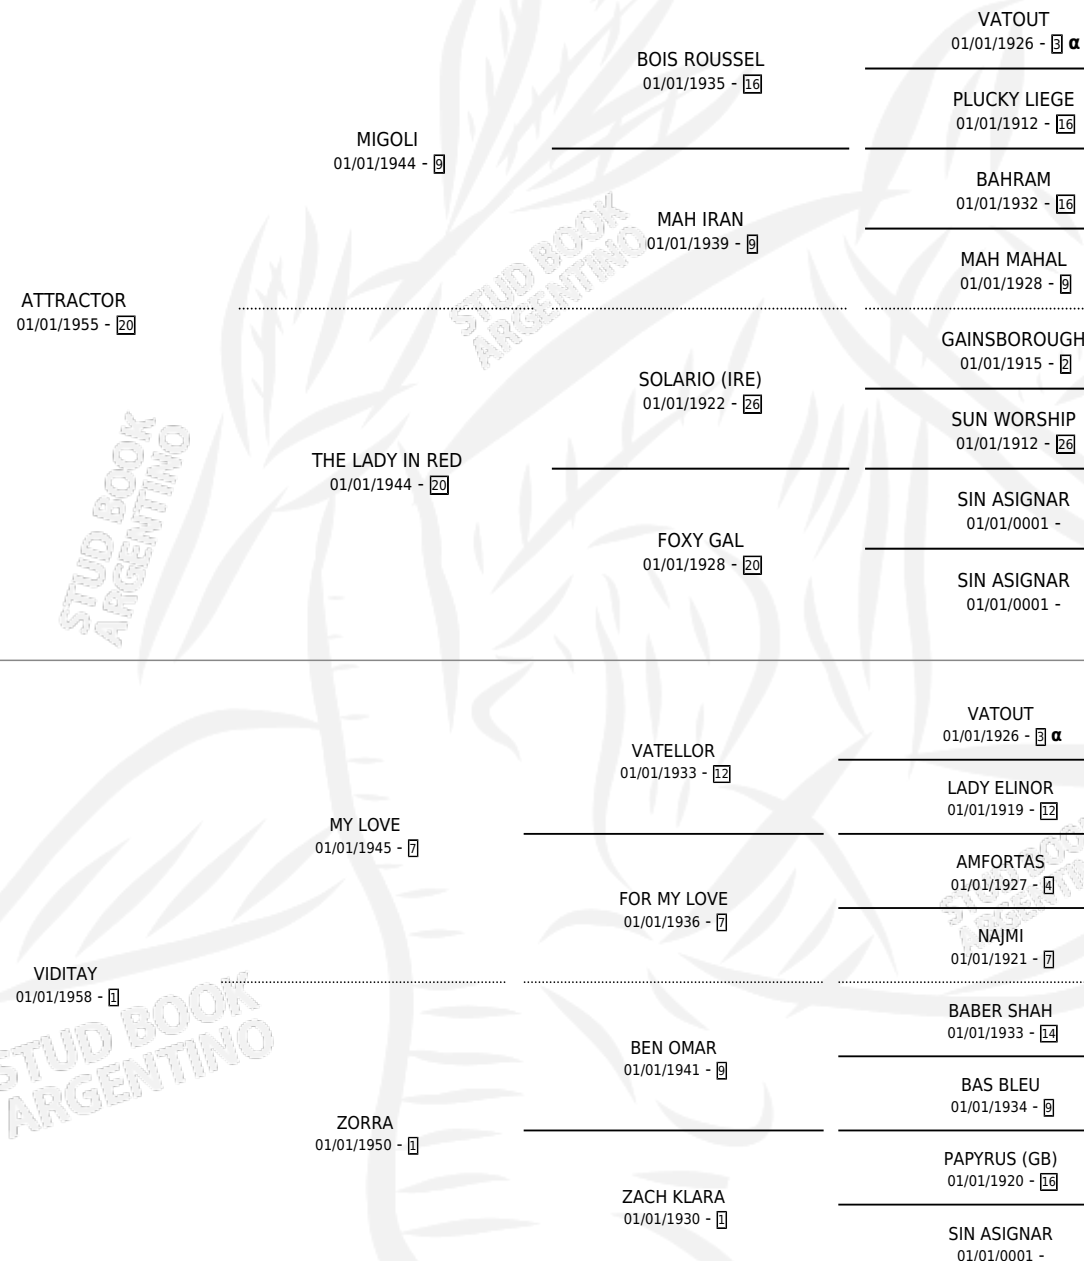

ANNETTA

por **ATTRACTOR** y **VIDITAY** por **MY LOVE**

PEDIGREE

Argentina · Hembra · Zaino · SP · 01/01/1967
Familia 1 · Volumen 26

ESTADO

TIPIFICACIÓN SANGUÍNEA	X
TIPIFICACIÓN POR ADN	X
PASAPORTE	X
IDENTIFICACIÓN POR MICROCHIP	X
REPRODUCTOR	X

Lugar de nacimiento: Campo particular

Criador: Sin dato

~

HIJOS

	MACHOS	HEMBRAS
3 NACIERON	2	1
1 CORRIERON	1	0
1 GANARON	1	0

0 GANADORES **CL** **0** GANADORES **GR** **0** GANADORES **G1**

INBREEDING : α

ANNETTA