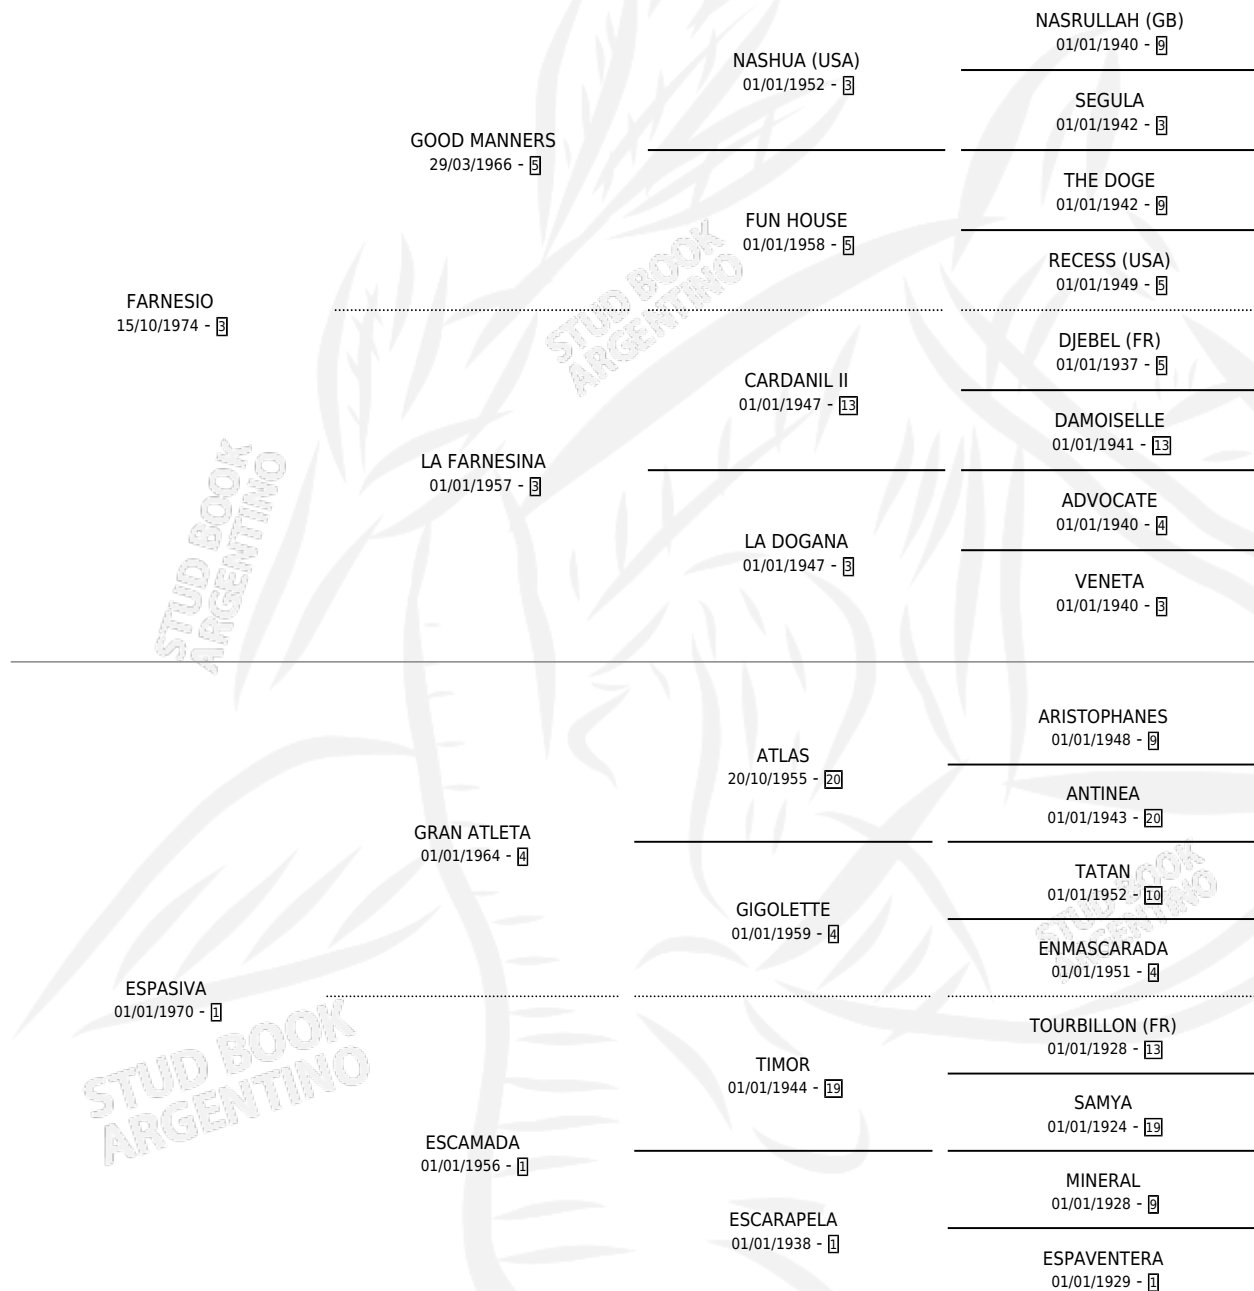

ENTRENADA

por **FARNESIO** y **ESPASIVA** por **GRAN ATLETA**

Argentina · Hembra · Zaino Doradillo · SP · 14/09/1983
Familia 1-e · Volumen 31

ESTADO

TIPIFICACIÓN SANGUÍNEA	✓
TIPIFICACIÓN POR ADN	X
PASAPORTE	X
IDENTIFICACIÓN POR MICROCHIP	X
REPRODUCTOR	✓

Lugar de nacimiento: Campo particular

Criador: Casamayor Angel

~

HIJOS

	MACHOS	HEMBRAS
5 NACIERON	3	2
1 CORRIERON	1	0

SIN ACTUACIONES

PEDIGREE

**S**cimentos **5** / Efectividad **45.45%**

PADRILLO	PRODUCTO	CRIADOR	1ER SERVICIO	ÚLTIMO SERVICIO
BROWN ARC (USA)	∅		23/11/1997	23/11/1997
ENTRENADA GREENJINSKY (USA)	EL GUSTA (M Z, 15/11/1997)	SIN DATO	07/12/1996	07/12/1996
Datos oficiales del Stud Book Argentino MONTRÉAL MARTY (USA) Documento generado el 25/04/2026	∅		15/12/1995	15/12/1995
GREENJINSKY (USA) studbook.org.ar	∅		21/10/1994	21/10/1994
SILVER SUNSETS (USA)	SILVERADRY (H Z, 08/09/1994)	LAS CAMELIAS	03/10/1993	07/10/1993
SILVER SUNSETS (USA)	ENGAÑADOR (M Z, 10/09/1993) •MURIÓ EL 13/03/2011•	LAS CAMELIAS	11/09/1992	13/09/1992
TOGA DANCER (USA)	∅		10/11/1991	10/11/1991
ROCCO	∅		19/10/1990	19/10/1990
PARTNERS DELIGHT (USA)	PARMUR (M AT, 28/08/1990)	LAS CAMELIAS	28/08/1989	02/09/1989
PALACE DANCER (GB)	∅		18/11/1988	30/11/1988
PALACE DANCER (GB)	PALAENTRADA (H A, 29/09/1988) •MURIÓ EL 03/03/1995•	LAS CAMELIAS	22/10/1987	24/10/1987