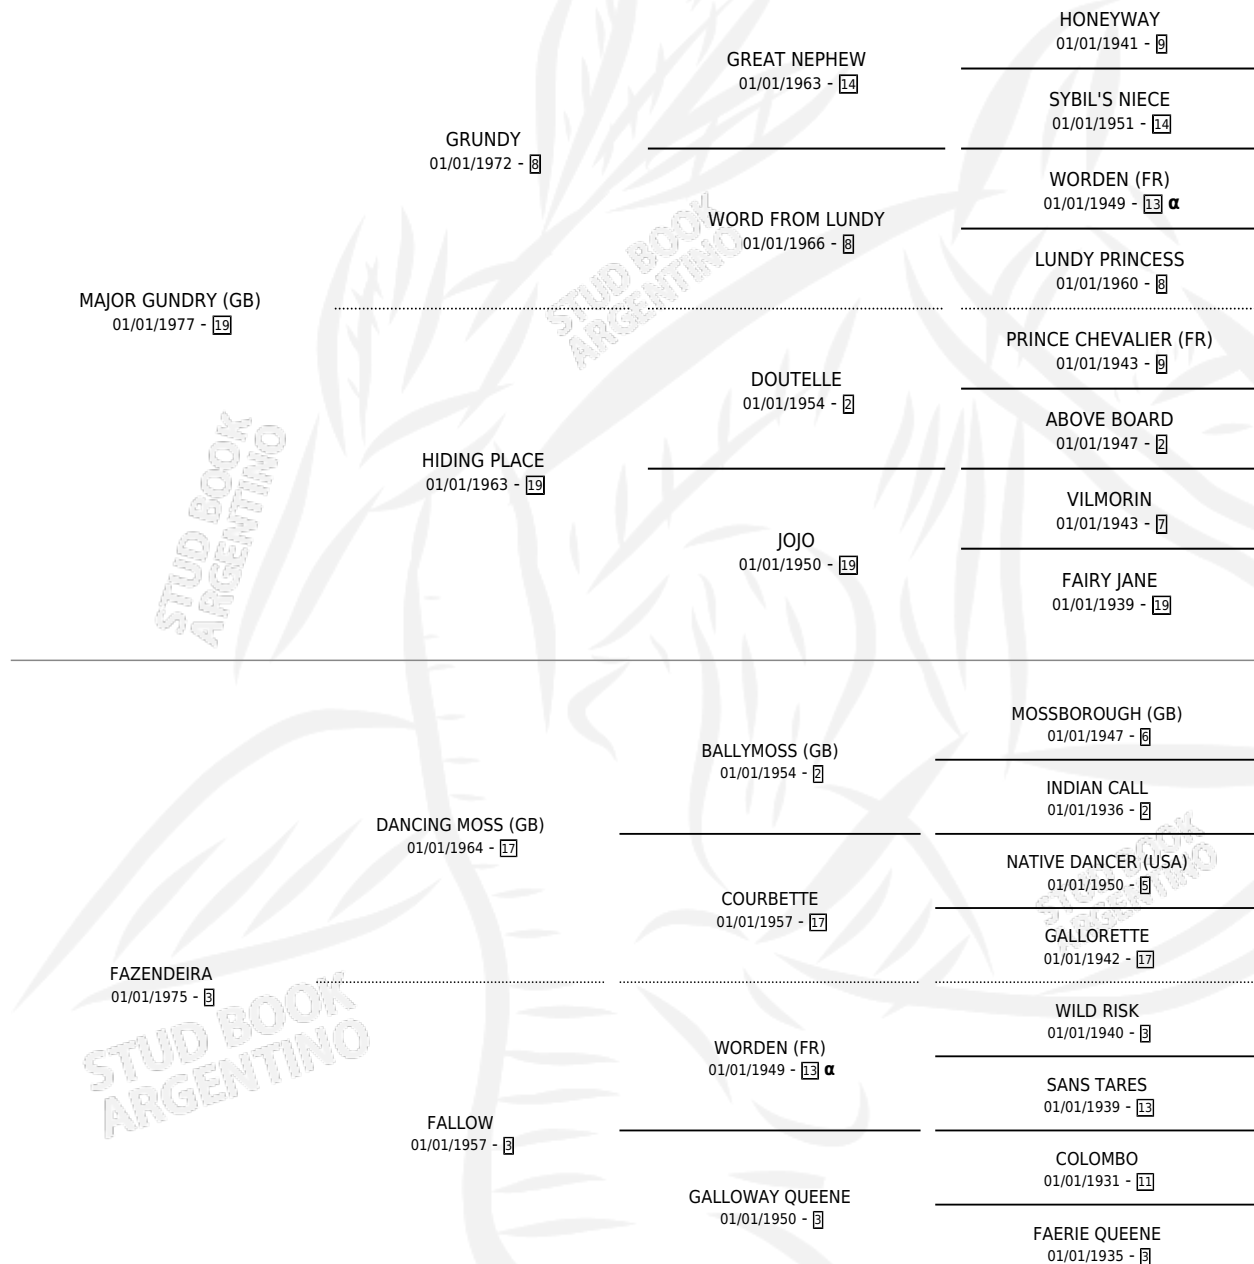

FOXY

por **MAJOR GUNDRY (GB)** y **FAZENDEIRA** por **DANCING MOSS (GB)**

Argentina · Macho · Alazan Tostado · SP · 10/10/1983
Familia 3-i · Volumen 31

ESTADO

TIPIFICACIÓN SANGUÍNEA	X
TIPIFICACIÓN POR ADN	X
PASAPORTE	X
IDENTIFICACIÓN POR MICROCHIP	X
REPRODUCTOR	X

Lugar de nacimiento: Argentino

Criador: Sin dato

PEDIGREE

INBREEDING : α

CAMPAÑA

Solo carreras oficiales de Argentina

POR EDAD

EDAD	CC	1°	2°	3°	4°	5°	NP	CLC	CLG	CLCG1	CLGG1	IMPORTE	GANANCIA / CC
5 AÑOS	5	2	0	0	0	0	3	0	0	0	0	\$0	\$0
TOTALES	5	2	0	0	0	0	3	0	0	0	0	\$0	\$0
%		40.0%	0.0%	0.0%	0.0%	0.0%	60.0%	0.0%	0.0%	0.0%	0.0%		

Ganador de 2 carreras en Palermo y La Plata debutando, a los 5 años.

POR DISTANCIA

HIPODROMO	CC	1°	2°	3°	4°	5°	NP	CLC	CLG	CLCG1	CLGG1	IMPORTE
LA PLATA	1	1	0	0	0	0	0	0	0	0	0	\$0
1200 MTS	1	1	0	0	0	0	0	0	0	0	0	\$0
SAN ISIDRO	1	0	0	0	0	0	1	0	0	0	0	\$0
1200 MTS	1	0	0	0	0	0	1	0	0	0	0	\$0
PALERMO	3	1	0	0	0	0	2	0	0	0	0	\$0
1000 MTS	3	1	0	0	0	0	2	0	0	0	0	\$0