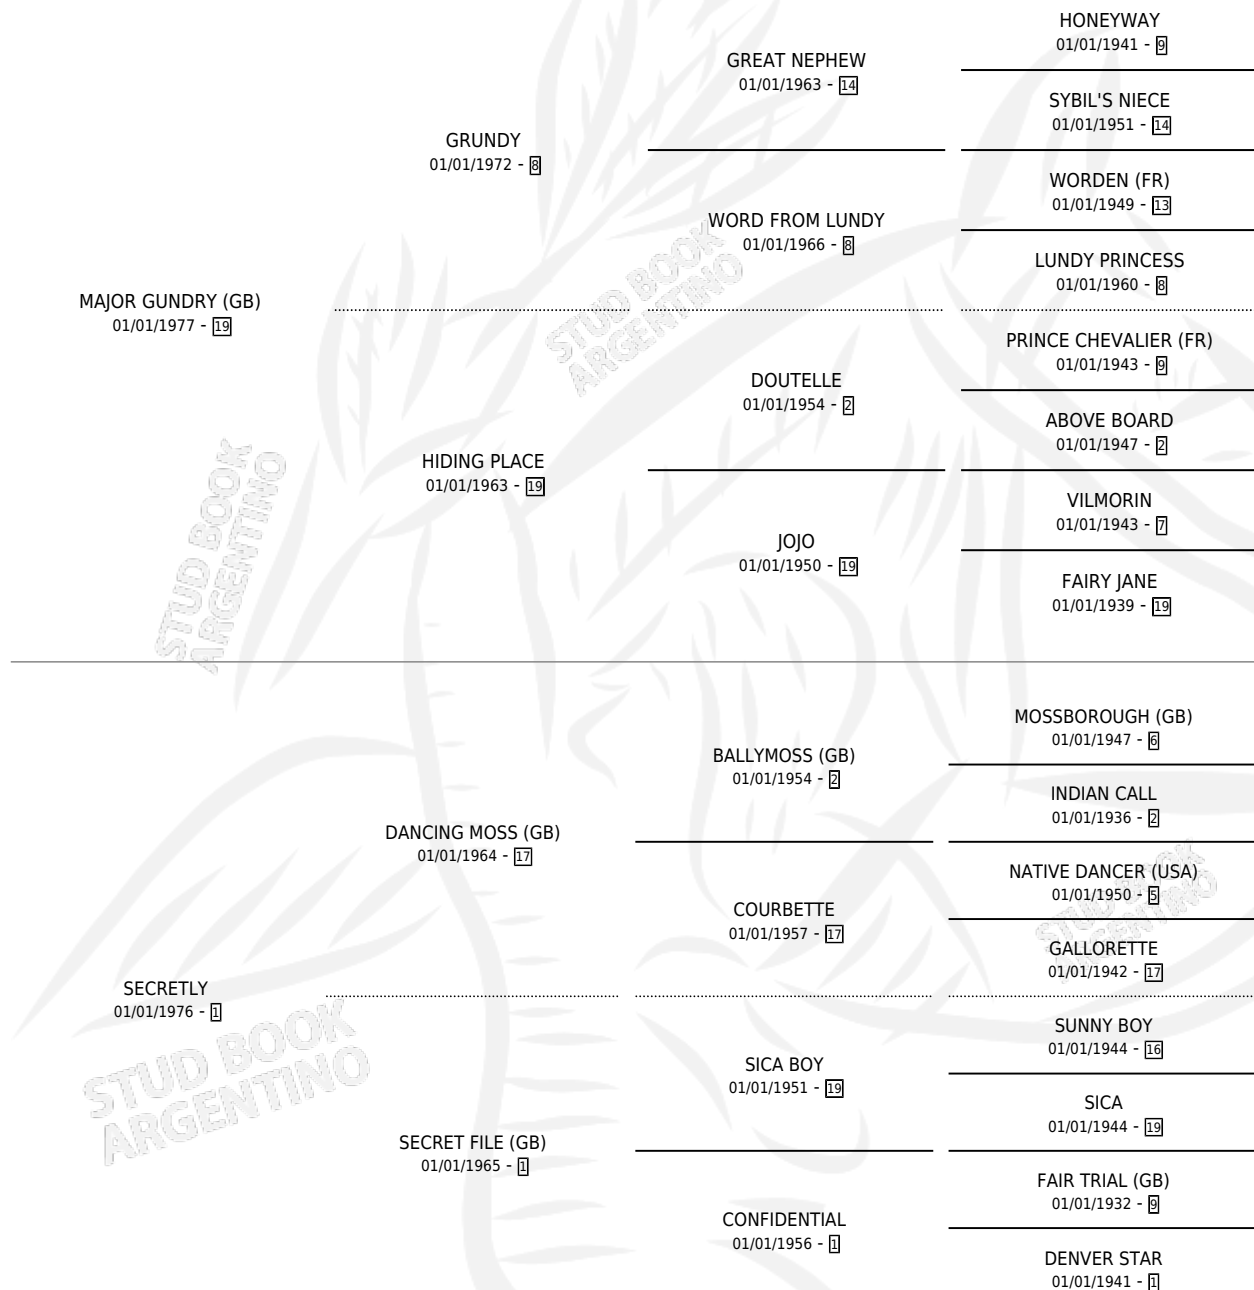

SENTINEL

por **MAJOR GUNDRY (GB)** y **SECRETLY** por **DANCING MOSS (GB)**

Argentina · Hembra · Alazan · SP · 13/10/1983
Familia 1 · Volumen 31

ESTADO

TIPIFICACIÓN SANGUÍNEA	✓
TIPIFICACIÓN POR ADN	X
PASAPORTE	X
IDENTIFICACIÓN POR MICROCHIP	X
REPRODUCTOR	✓

Lugar de nacimiento: Campo particular
Criador: Sin dato

~

HIJOS

	MACHOS	HEMBRAS
2 NACIERON	2	0
2 CORRIERON	2	0
1 GANARON	1	0
0 GANADORES CL	0 GANADORES GR	0 GANADORES G1

PEDIGREE