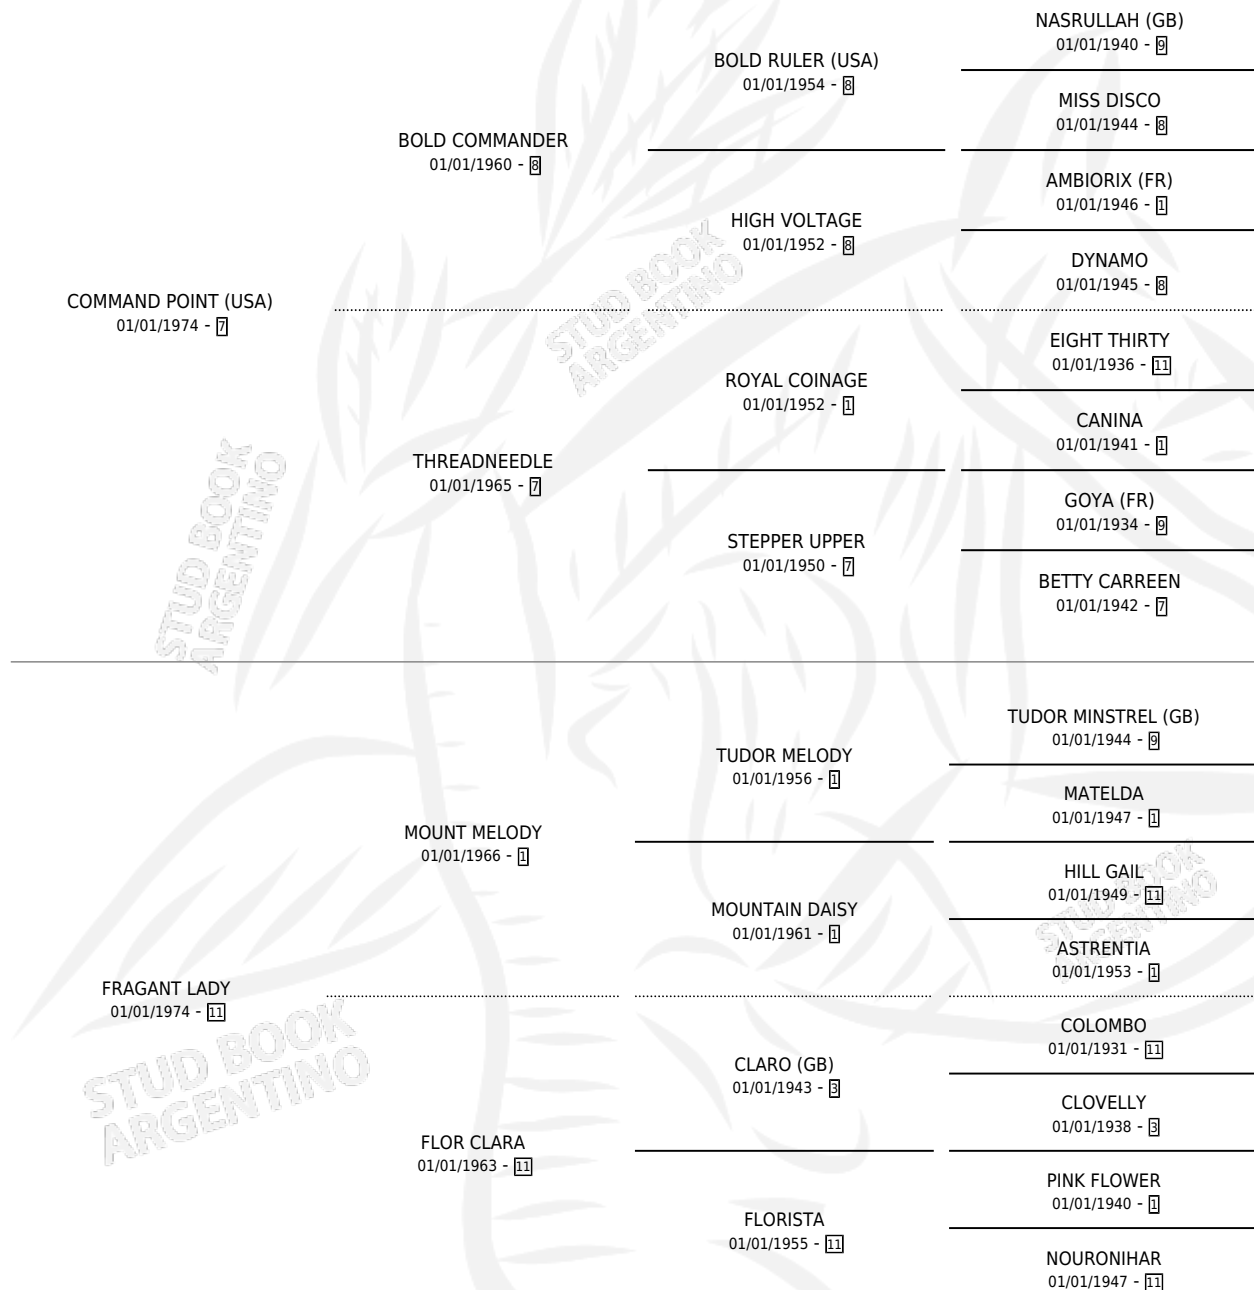

LADY POINT

por **COMMAND POINT (USA)** y **FRAGRANT LADY** por **MOUNT MELODY**

Argentina · Hembra · Zaino Doradillo · SP · 01/01/1983
Familia 11-f · Volumen 31

ESTADO

TIPIFICACIÓN SANGUÍNEA	✓
TIPIFICACIÓN POR ADN	X
PASAPORTE	X
IDENTIFICACIÓN POR MICROCHIP	X
REPRODUCTOR	✓

Lugar de nacimiento: Campo particular

Criador: Sin dato

~

HIJOS

	MACHOS	HEMBRAS
1 NACIERON	0	1
SIN ACTUACIONES		

PEDIGREE