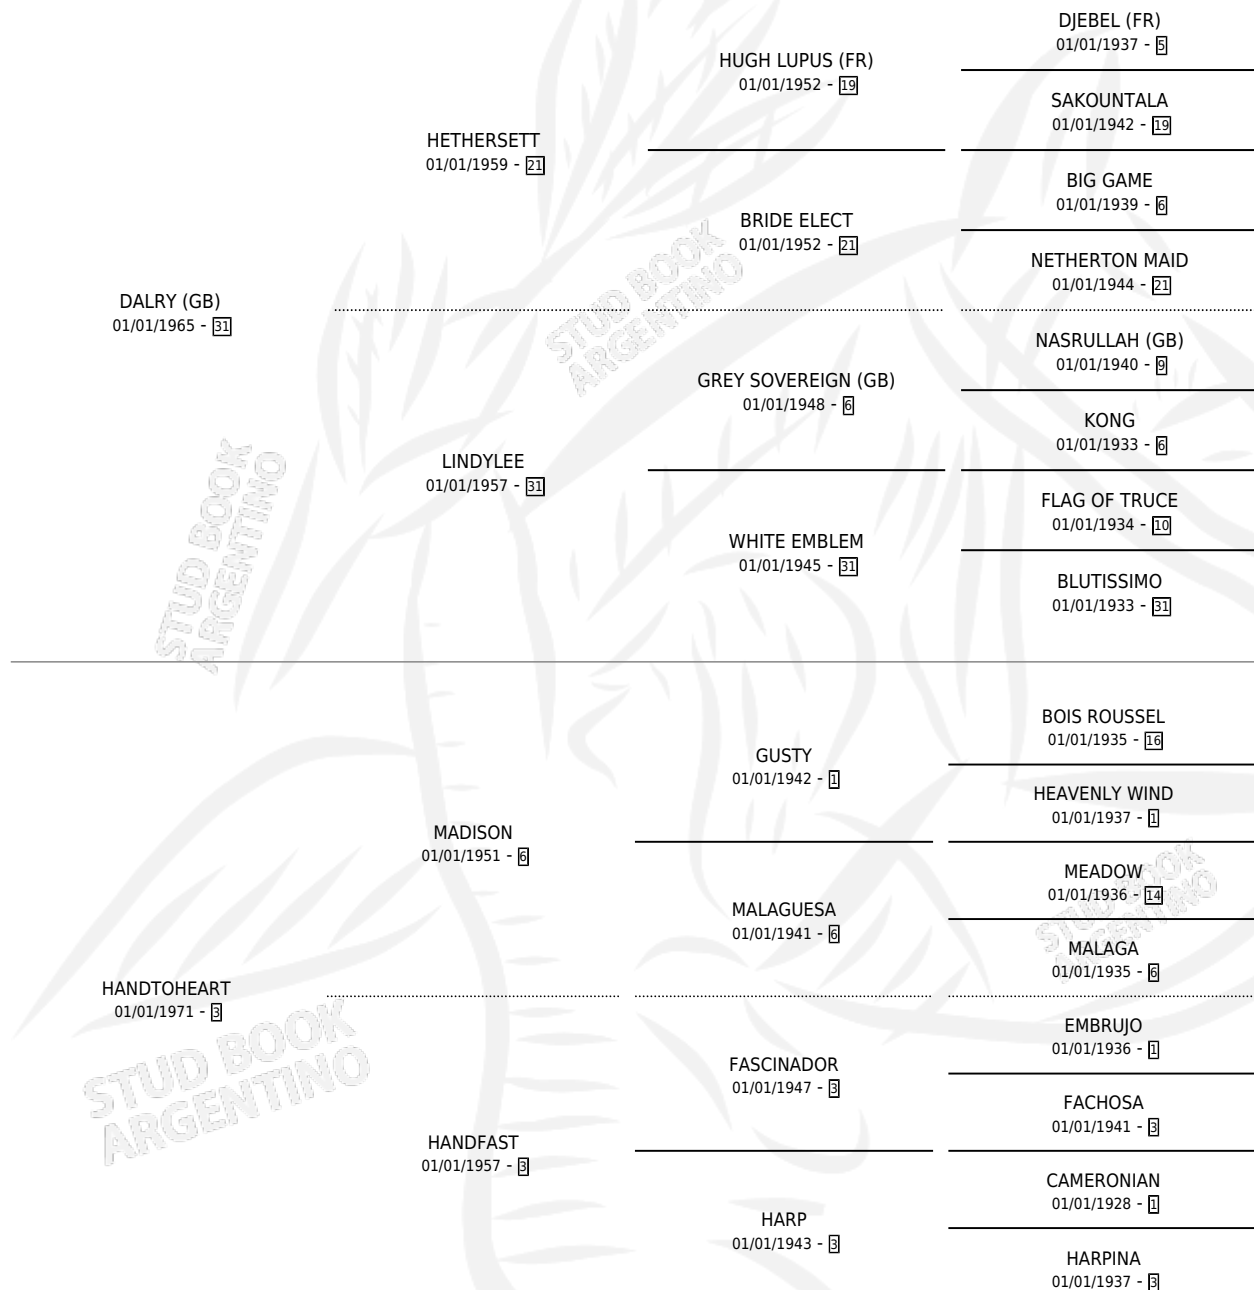

HANDY BABY

por DALRY (GB) y HANDTOHEART por MADISON

Argentina · Hembra · Zaino · SP · 12/09/1983
Familia 3-c · Volumen 31

ESTADO

TIPIFICACIÓN SANGUÍNEA	✓
TIPIFICACIÓN POR ADN	✓
PASAPORTE	X
IDENTIFICACIÓN POR MICROCHIP	X
REPRODUCTOR	✓

Lugar de nacimiento: Campo particular

Criador: Sin dato

~

HIJOS

	MACHOS	HEMBRAS
12 NACIERON	9	3
10 CORRIERON	7	3
9 GANARON	6	3

1	1	0
GANADORES CL	GANADORES GR	GANADORES G1

PEDIGREE