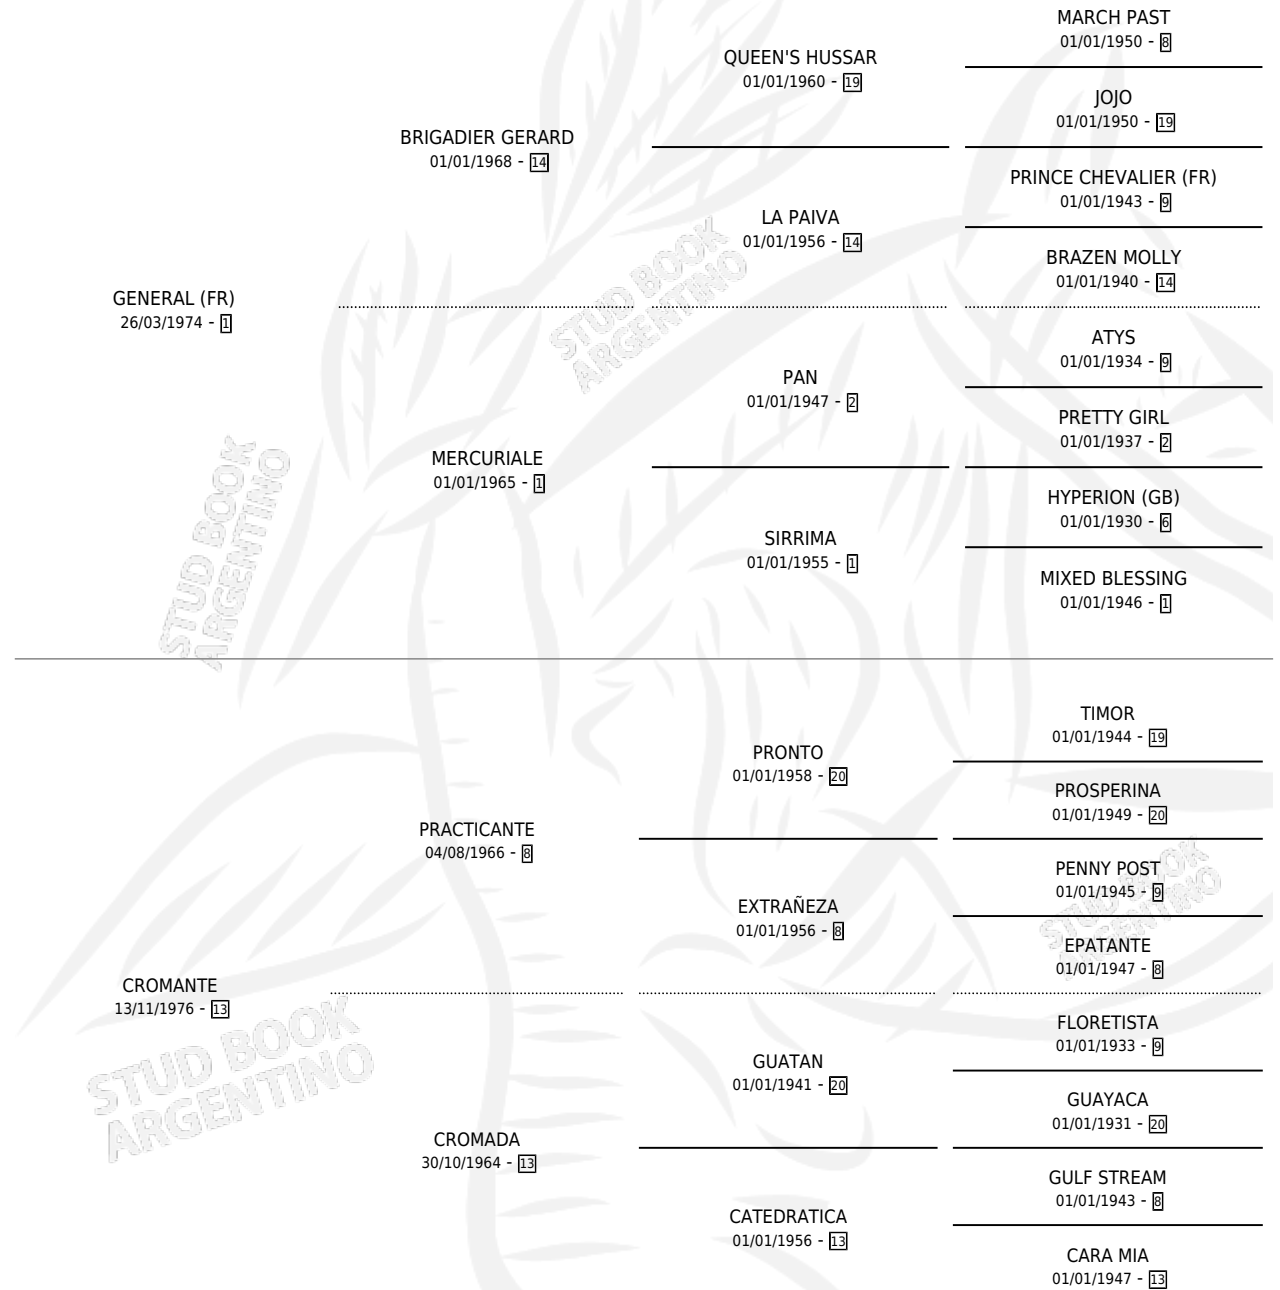

Lugar de nacimiento: Campo particular

Criador: Sin dato

~

HIJOS

	MACHOS	HEMBRAS
2 NACIERON	0	2

SIN ACTUACIONES

PEDIGREE

CAMPAÑA

Solo carreras oficiales de Argentina

POR EDAD

EDAD	CC	1°	2°	3°	4°	5°	NP	CLC	CLG	CLCG1	CLGG1	IMPORTE	GANANCIA / CC
5 AÑOS	2	2	0	0	0	0	0	0	0	0	0	\$0	\$0
TOTALES	2	2	0	0	0	0	0	0	0	0	0	\$0	\$0
%		100%	0.0%	0.0%	0.0%	0.0%	0.0%	0.0%	0.0%	0.0%	0.0%		