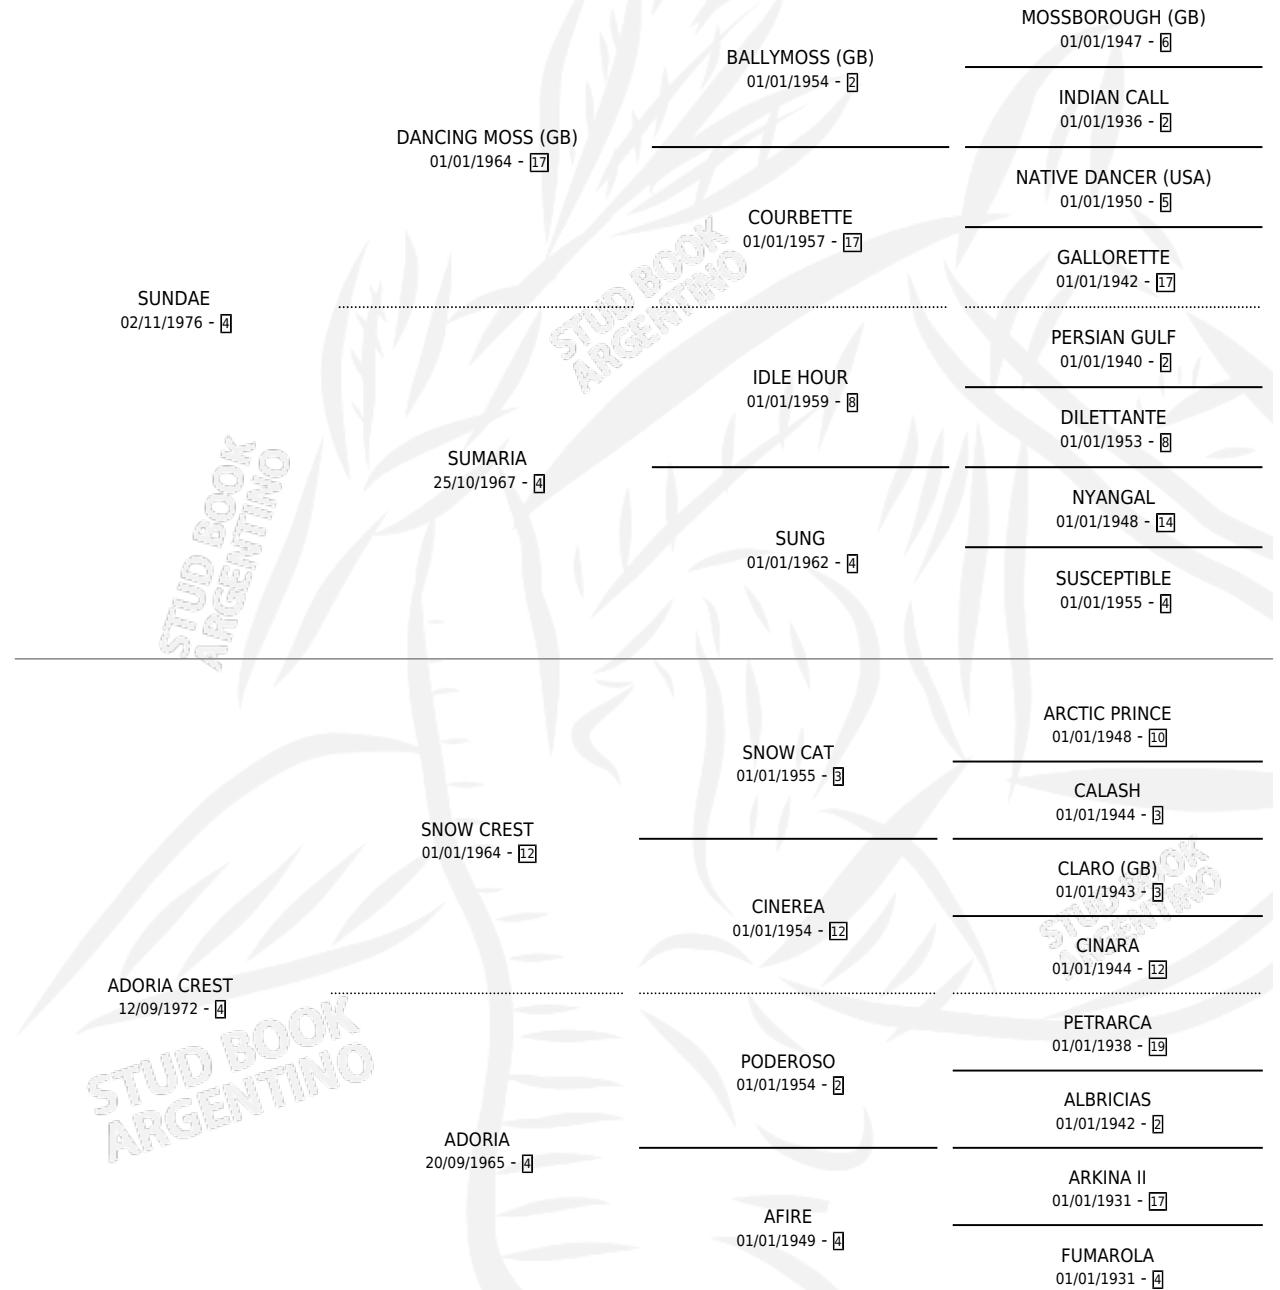

BARBARIDAD

PEDIGREE

por **SUNDAE** y **ADORIA CREST** por **SNOW CREST**

Argentina · Hembra · Alazan · SP · 08/10/1983
Familia 4-h · Volumen 31

ESTADO

TIPIFICACIÓN SANGUÍNEA	X
TIPIFICACIÓN POR ADN	X
PASAPORTE	X
IDENTIFICACIÓN POR MICROCHIP	X
REPRODUCTOR	✓

Lugar de nacimiento: Campo particular

Criador: Sin dato

~

HIJOS

	MACHOS	HEMBRAS
1 NACIERON	0	1
SIN ACTUACIONES