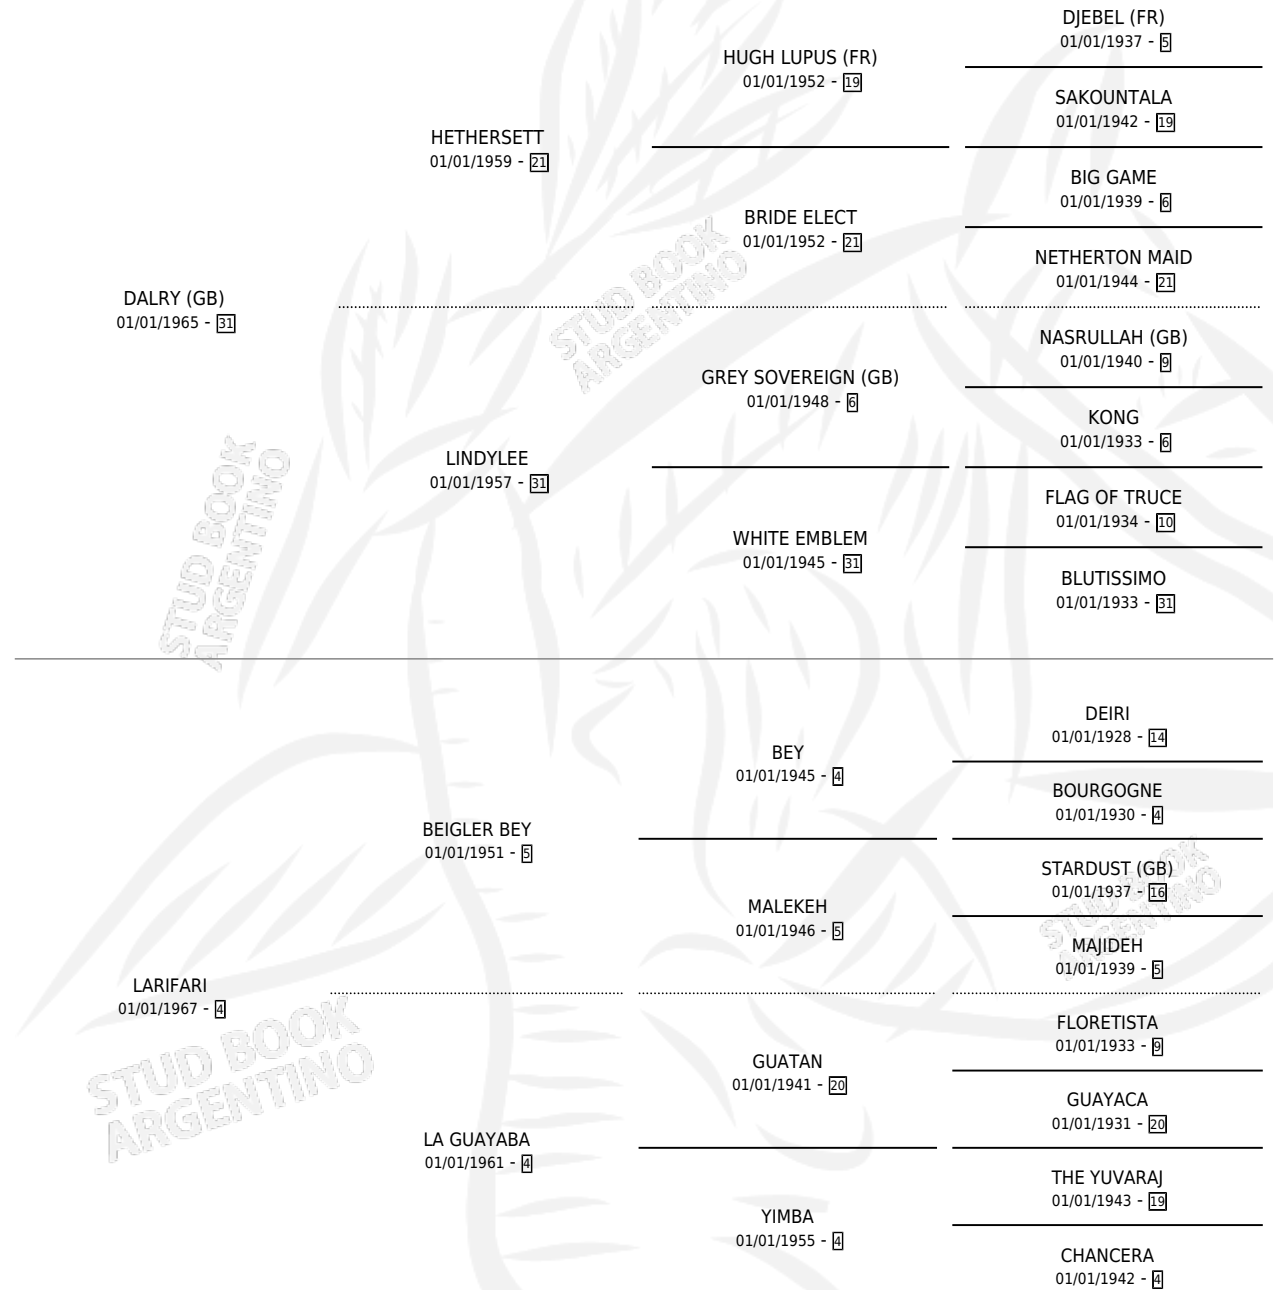

GRUPO UNO

por DALRY (GB) y LARIFARI por BEIGLER BEY

Argentina · Macho · No Consigna · SP · 01/01/1983
Familia 4-b · Volumen 31

ESTADO

TIPIFICACIÓN SANGUÍNEA	X
TIPIFICACIÓN POR ADN	X
PASAPORTE	X
IDENTIFICACIÓN POR MICROCHIP	X
REPRODUCTOR	X

Lugar de nacimiento: Campo particular

Criador: Sin dato

PEDIGREE