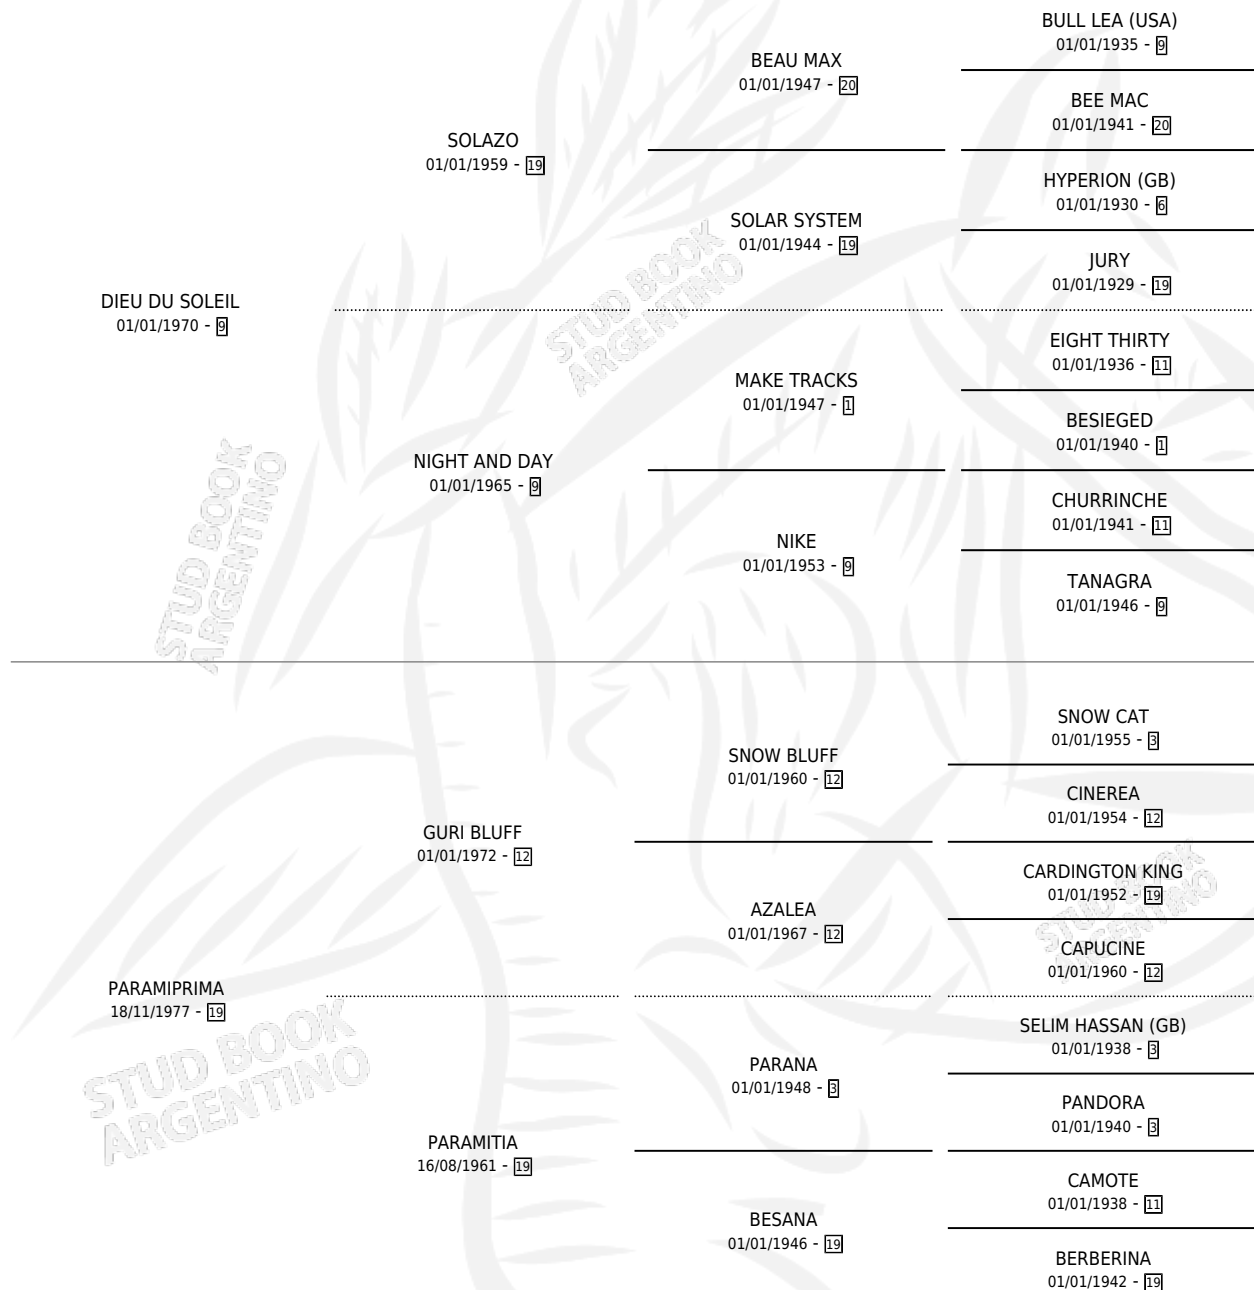

CORAJE MARIO

por DIEU DU SOLEIL y PARAMIPRIMA por GURI BLUFF

Argentina · Macho · Alazan · SP · 20/09/1983
Familia 19-c · Volumen 31

ESTADO

TIPIFICACIÓN SANGUÍNEA	X
TIPIFICACIÓN POR ADN	X
PASAPORTE	X
IDENTIFICACIÓN POR MICROCHIP	X
REPRODUCTOR	X

Lugar de nacimiento: El Coraje
Criador: Sin dato

PEDIGREE

CAMPAÑA

Solo carreras oficiales de Argentina

POR EDAD

EDAD	CC	1°	2°	3°	4°	5°	NP	CLC	CLG	CLCG1	CLGG1	IMPORTE	GANANCIA / CC
4 AÑOS	1	1	0	0	0	0	0	0	0	0	0	\$0	\$0
TOTALES	1	1	0	0	0	0	0	0	0	0	0	\$0	\$0
%		100%	0.0%	0.0%	0.0%	0.0%	0.0%	0.0%	0.0%	0.0%	0.0%		