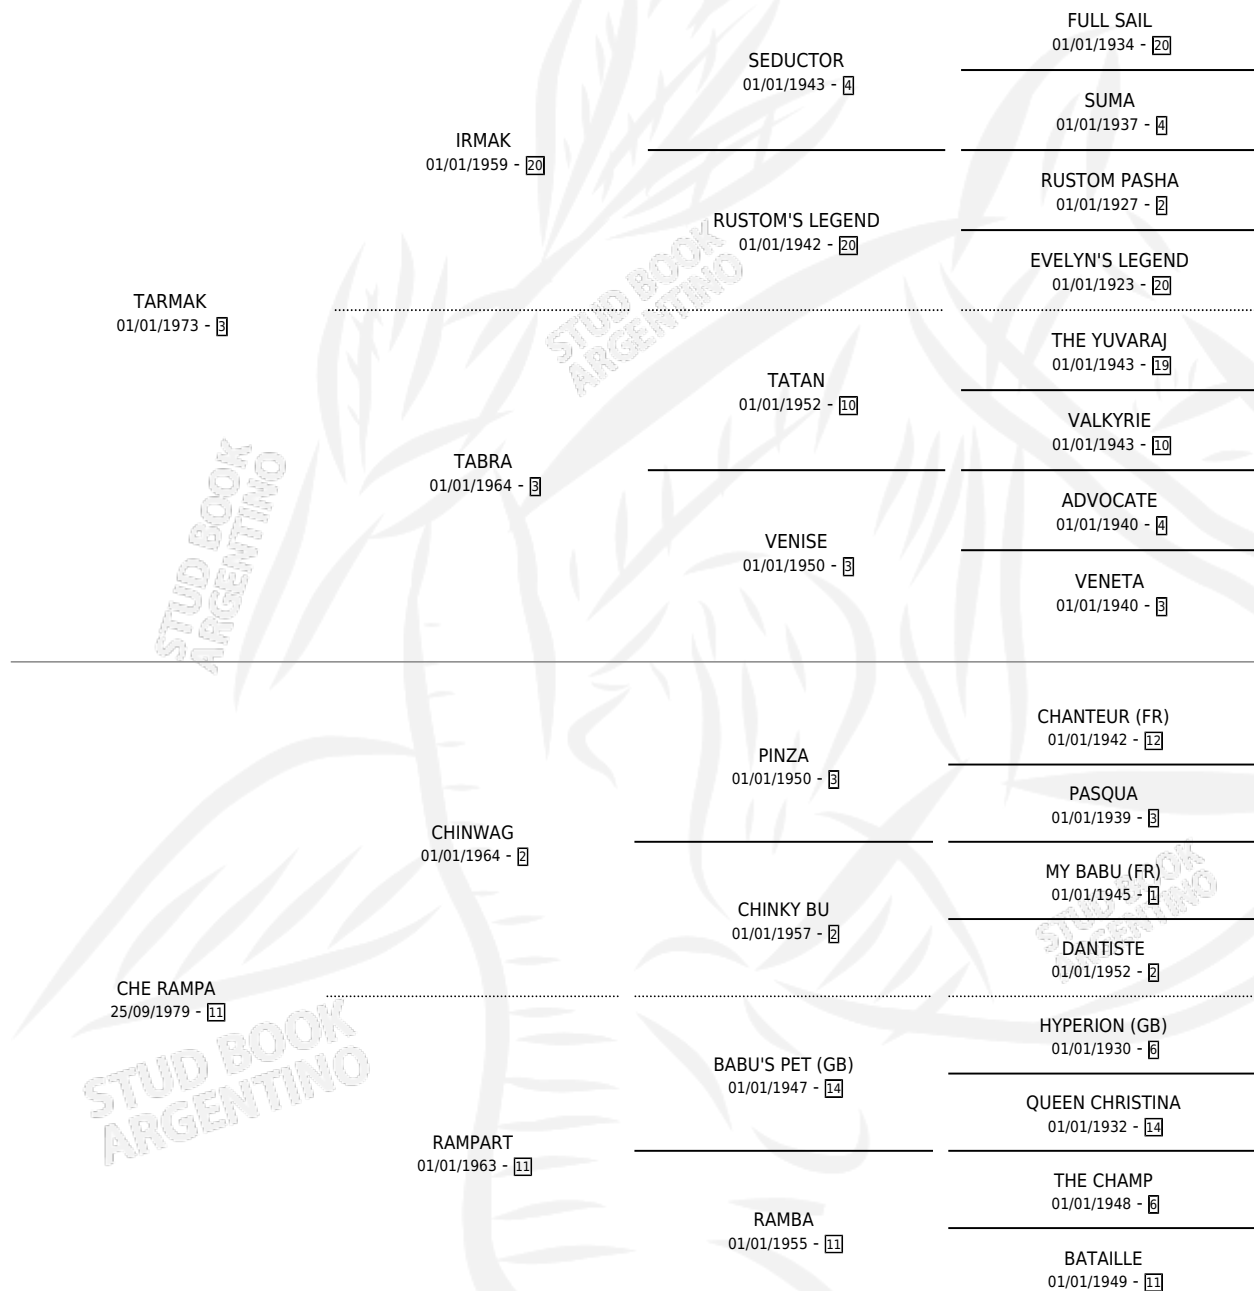

TAN SOBERBIA

por **TARMAK** y **CHE RAMPA** por **CHINWAG**

Argentina · Hembra · Alazan Tostado · SP · 01/10/1983
Familia 11-a · Volumen 31

ESTADO

| | |
|------------------------------|---|
| TIPIFICACIÓN SANGUÍNEA | X |
| TIPIFICACIÓN POR ADN | X |
| PASAPORTE | X |
| IDENTIFICACIÓN POR MICROCHIP | X |
| REPRODUCTOR | X |

Lugar de nacimiento: Campo particular

Criador: Asociacion Cooperativa De Criadores De Caballos De Carrera

PEDIGREE

TAN SOBERBIA

Datos oficiales del Stud Book Argentino

Documento generado el 15/05/2026

studbook.org.ar