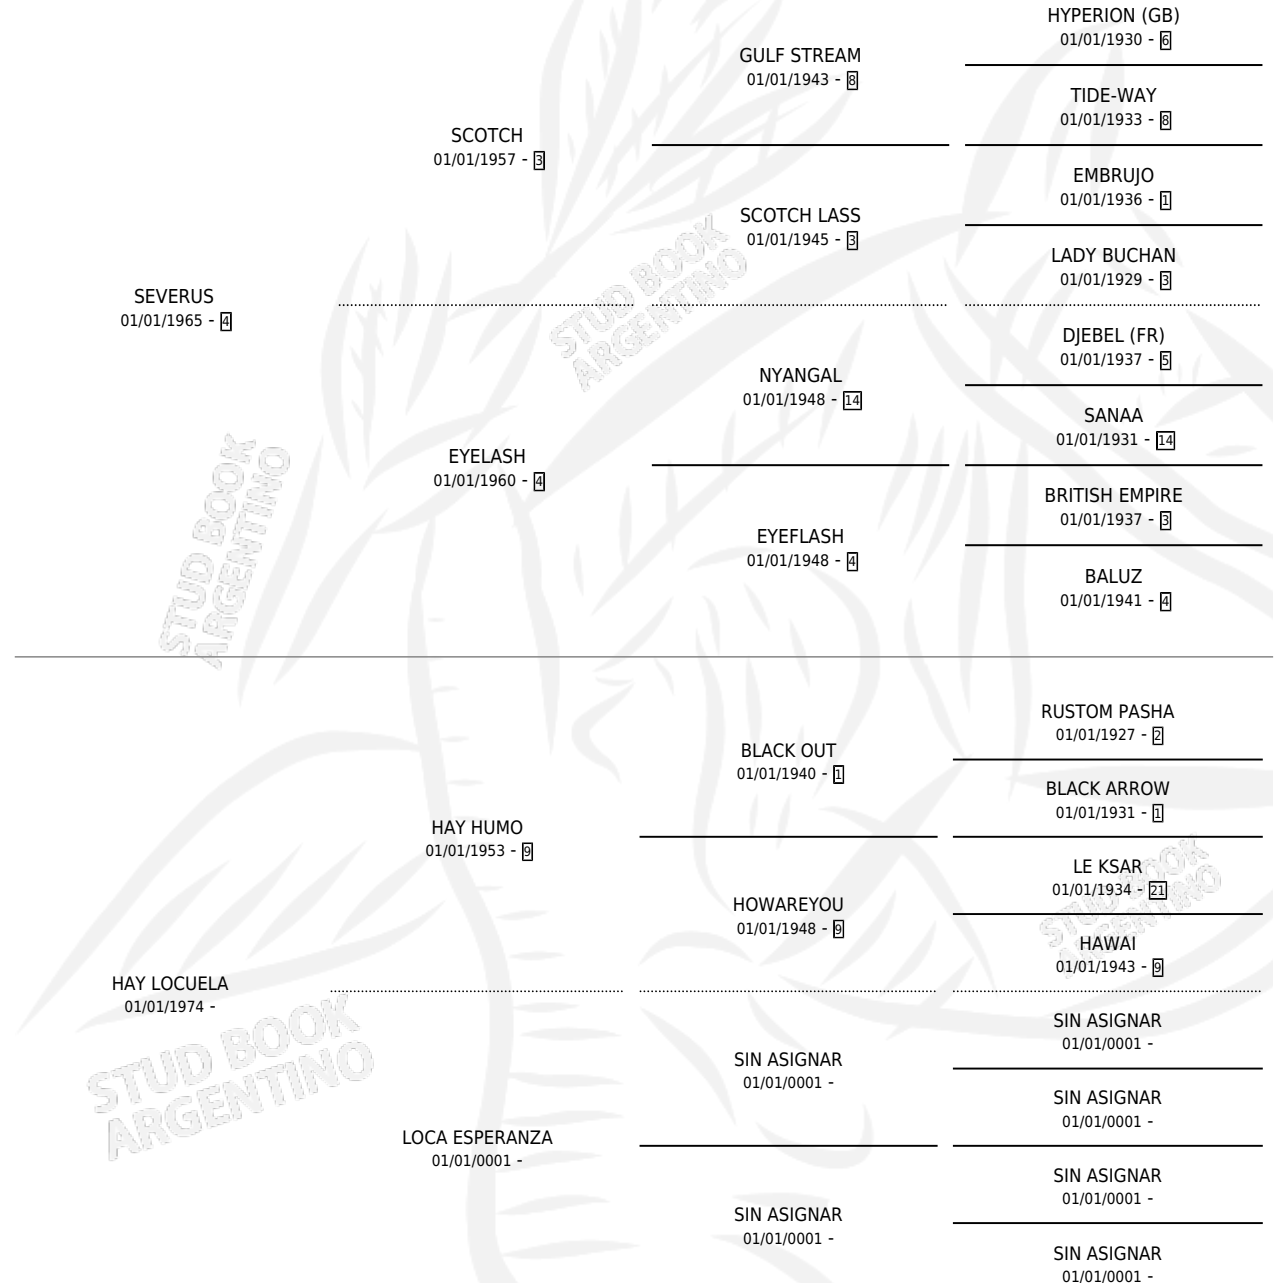

SOY HISTORIA

por SEVERUS y HAY LOCUELA por HAY HUMO

Argentina · Hembra · Zaino · SP · 17/09/1983
Familia · Volumen 31

ESTADO

TIPIFICACIÓN SANGUÍNEA	X
TIPIFICACIÓN POR ADN	X
PASAPORTE	X
IDENTIFICACIÓN POR MICROCHIP	X
REPRODUCTOR	✓

Lugar de nacimiento: Campo particular

Criador: Sin dato

PEDIGREE

S

mientos 0 / Efectividad 0.00%

PADRILLO	PRODUCTO	CRIADOR	1ER SERVICIO	ÚLTIMO SERVICIO
SONETO	Ø		06/08/1994	08/08/1994
SONETO	Ø		08/10/1992	14/10/1992
ESPARRAGO	Ø		30/12/1988	31/12/1988
SIN ASIGNAR	Ø			
SIN ASIGNAR	Ø			
SIN ASIGNAR	Ø			
SIN ASIGNAR	Ø			
SIN ASIGNAR	Ø			